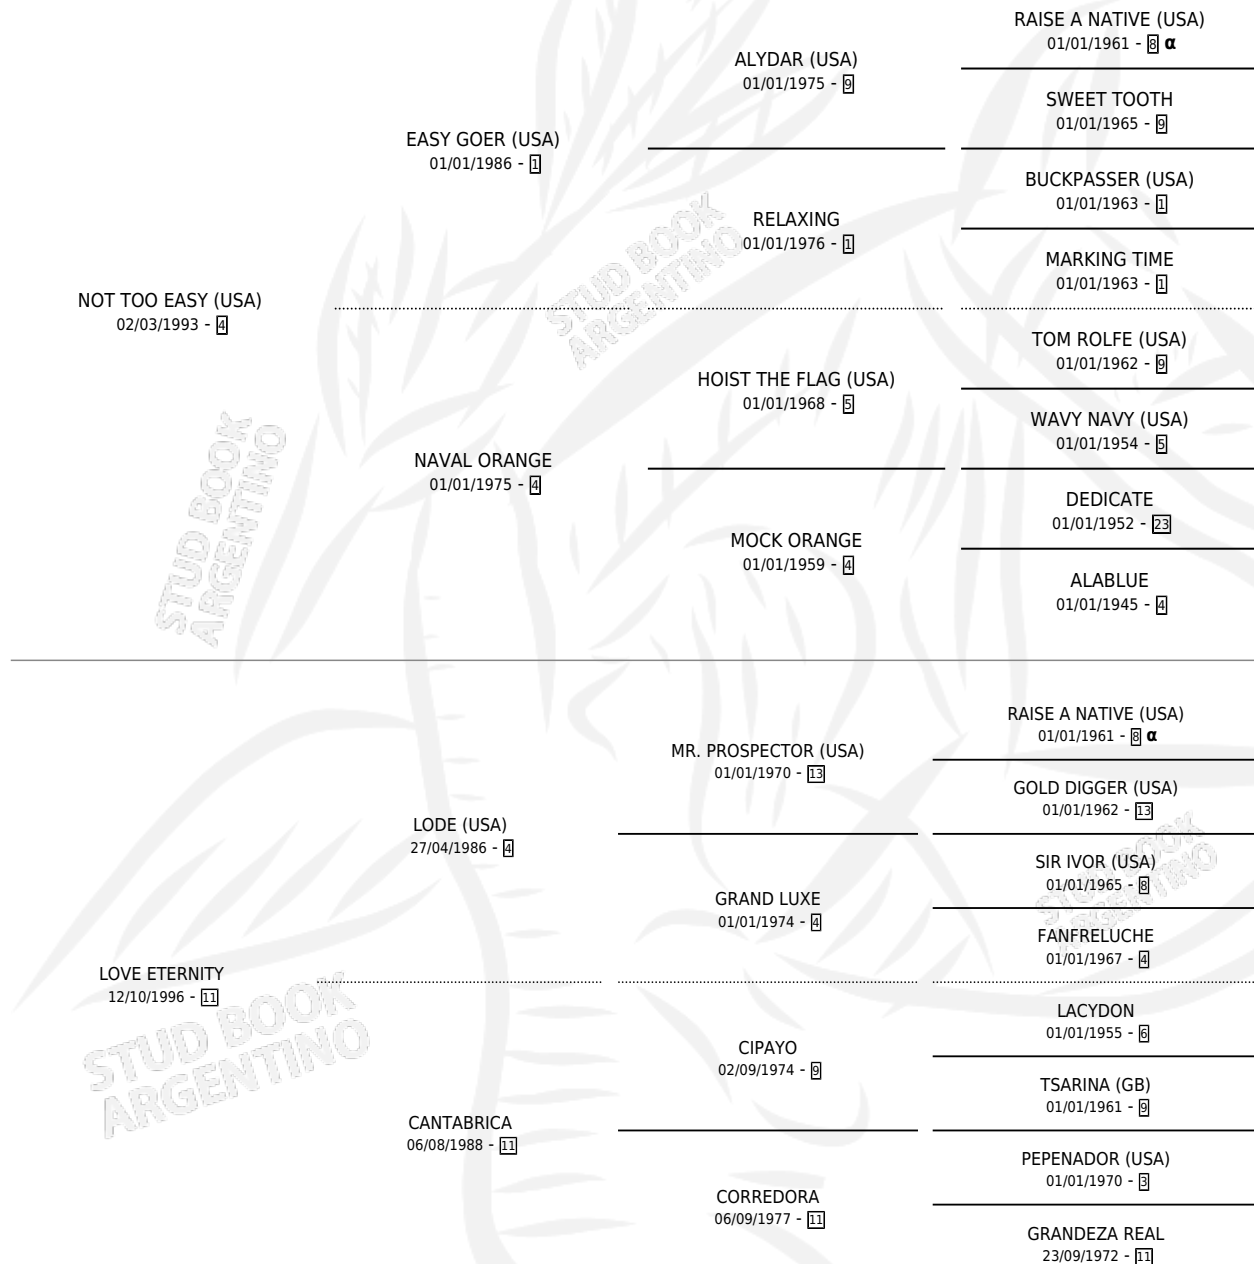

XUL SOLAR

por NOT TOO EASY (USA) y LOVE ETERNITY por LODE (USA)

Argentina · Macho · Zaino · SP · 25/07/2002
Familia 11-e · Volumen 38

ESTADO

TIPIFICACIÓN SANGUÍNEA	✓
TIPIFICACIÓN POR ADN	X
PASAPORTE	X
IDENTIFICACIÓN POR MICROCHIP	X
REPRODUCTOR	X

Lugar de nacimiento: Don Yeye
Criador: Pasarotti Carola

PEDIGREE

INBREEDING : α

CAMPAÑA

Solo carreras oficiales de Argentina

POR EDAD

EDAD	CC	1°	2°	3°	4°	5°	NP	CLC	CLG	CLCG1	CLGG1	IMPORTE	GANANCIA / CC
2 AÑOS	3	0	0	0	0	0	3	0	0	0	0	\$0	\$0
3 AÑOS	7	1	0	0	1	0	5	0	0	0	0	\$9,920	\$1,417
TOTALES	10	1	0	0	1	0	8	0	0	0	0	\$9,920	\$992
%		10.0%	0.0%	0.0%	10.0%	0.0%	80.0%	0.0%	0.0%	0.0%	0.0%		

Ganador en San Isidro - \$9,920, a los 3 años.

POR DISTANCIA

HIPODROMO	CC	1°	2°	3°	4°	5°	NP	CLC	CLG	CLCG1	CLGG1	IMPORTE
LA PLATA	4	0	0	0	1	0	3	0	0	0	0	\$920
1400 MTS	2	0	0	0	1	0	1	0	0	0	0	\$920
1200 MTS	1	0	0	0	0	0	1	0	0	0	0	\$0
1100 MTS	1	0	0	0	0	0	1	0	0	0	0	\$0
SAN ISIDRO	6	1	0	0	0	0	5	0	0	0	0	\$9,000
1000 MTS	2	1	0	0	0	0	1	0	0	0	0	\$9,000
1400 MTS	3	0	0	0	0	0	3	0	0	0	0	\$0
1200 MTS	1	0	0	0	0	0	1	0	0	0	0	\$0