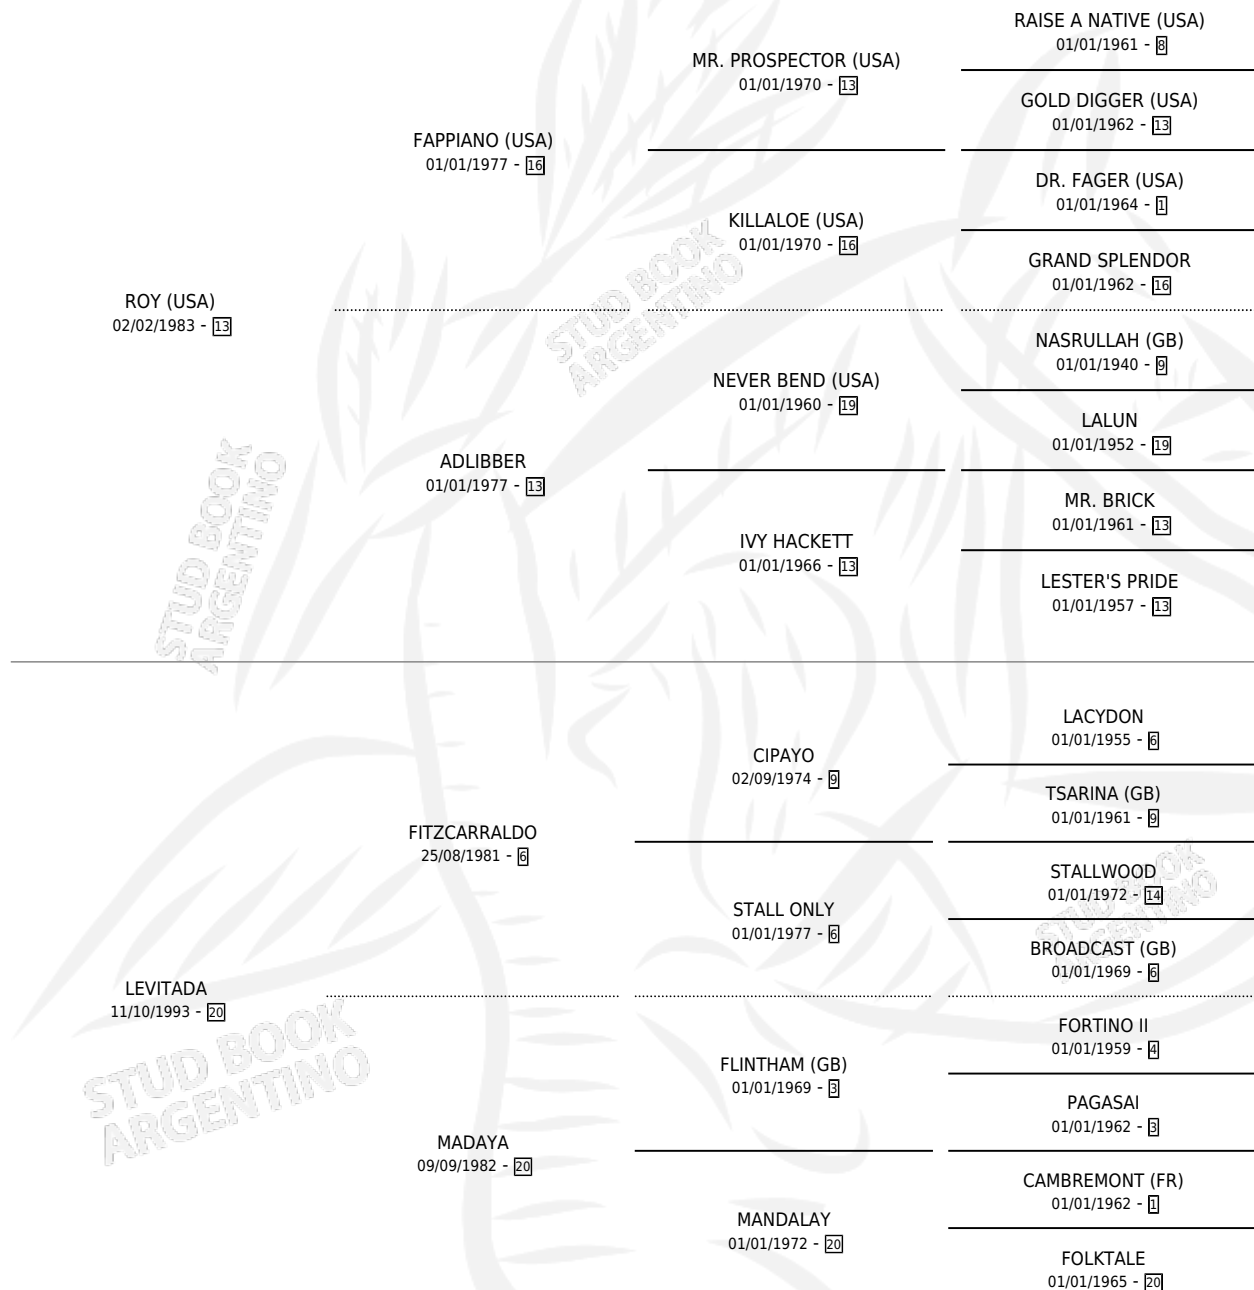

LEVIATAN REY

por ROY (USA) y LEVITADA por FITZCARRALDO

Argentina · Macho · Zaino · SP · 08/08/2002
Familia 20-d · Volumen 38

ESTADO

TIPIFICACIÓN SANGUÍNEA	✓
TIPIFICACIÓN POR ADN	X
PASAPORTE	X
IDENTIFICACIÓN POR MICROCHIP	X
REPRODUCTOR	X

Lugar de nacimiento: Carampangue

Criador: Bullines S.A. y Haras Los Cerrillos Sacif Y A

PEDIGREE

CAMPAÑA

Solo carreras oficiales de Argentina

POR EDAD

EDAD	CC	1°	2°	3°	4°	5°	NP	CLC	CLG	CLCG1	CLGG1	IMPORTE	GANANCIA / CC
2 AÑOS	2	0	0	0	0	1	1	0	0	0	0	\$0	\$0
3 AÑOS	7	0	1	0	2	1	3	0	0	0	0	\$7,725	\$1,104
4 AÑOS	6	2	0	2	0	0	2	0	0	0	0	\$29,180	\$4,863
6 AÑOS	1	0	1	0	0	0	0	0	0	0	0	\$2,800	\$2,800
TOTALES	16	2	2	2	2	2	6	0	0	0	0	\$39,705	\$2,482
%		12.5%	12.5%	12.5%	12.5%	12.5%	37.5%	0.0%	0.0%	0.0%	0.0%		

Ganador de 2 carreras en Palermo - \$39,705, a los 4 años.

POR DISTANCIA

HIPODROMO	CC	1°	2°	3°	4°	5°	NP	CLC	CLG	CLCG1	CLGG1	IMPORTE
SAN ISIDRO	5	0	1	1	0	0	3	0	0	0	0	\$4,300
1100 MTS	1	0	1	0	0	0	0	0	0	0	0	\$2,800
1400 MTS	3	0	0	1	0	0	2	0	0	0	0	\$1,500
1600 MTS	1	0	0	0	0	0	1	0	0	0	0	\$0
LA PLATA	1	0	0	1	0	0	0	0	0	0	0	\$1,680
1400 MTS	1	0	0	1	0	0	0	0	0	0	0	\$1,680
PALERMO	10	2	1	0	2	2	3	0	0	0	0	\$33,725
1400 MTS	3	2	0	0	1	0	0	0	0	0	0	\$27,500
1600 MTS	6	0	1	0	1	1	3	0	0	0	0	\$6,225
1500 MTS	1	0	0	0	0	1	0	0	0	0	0	\$0