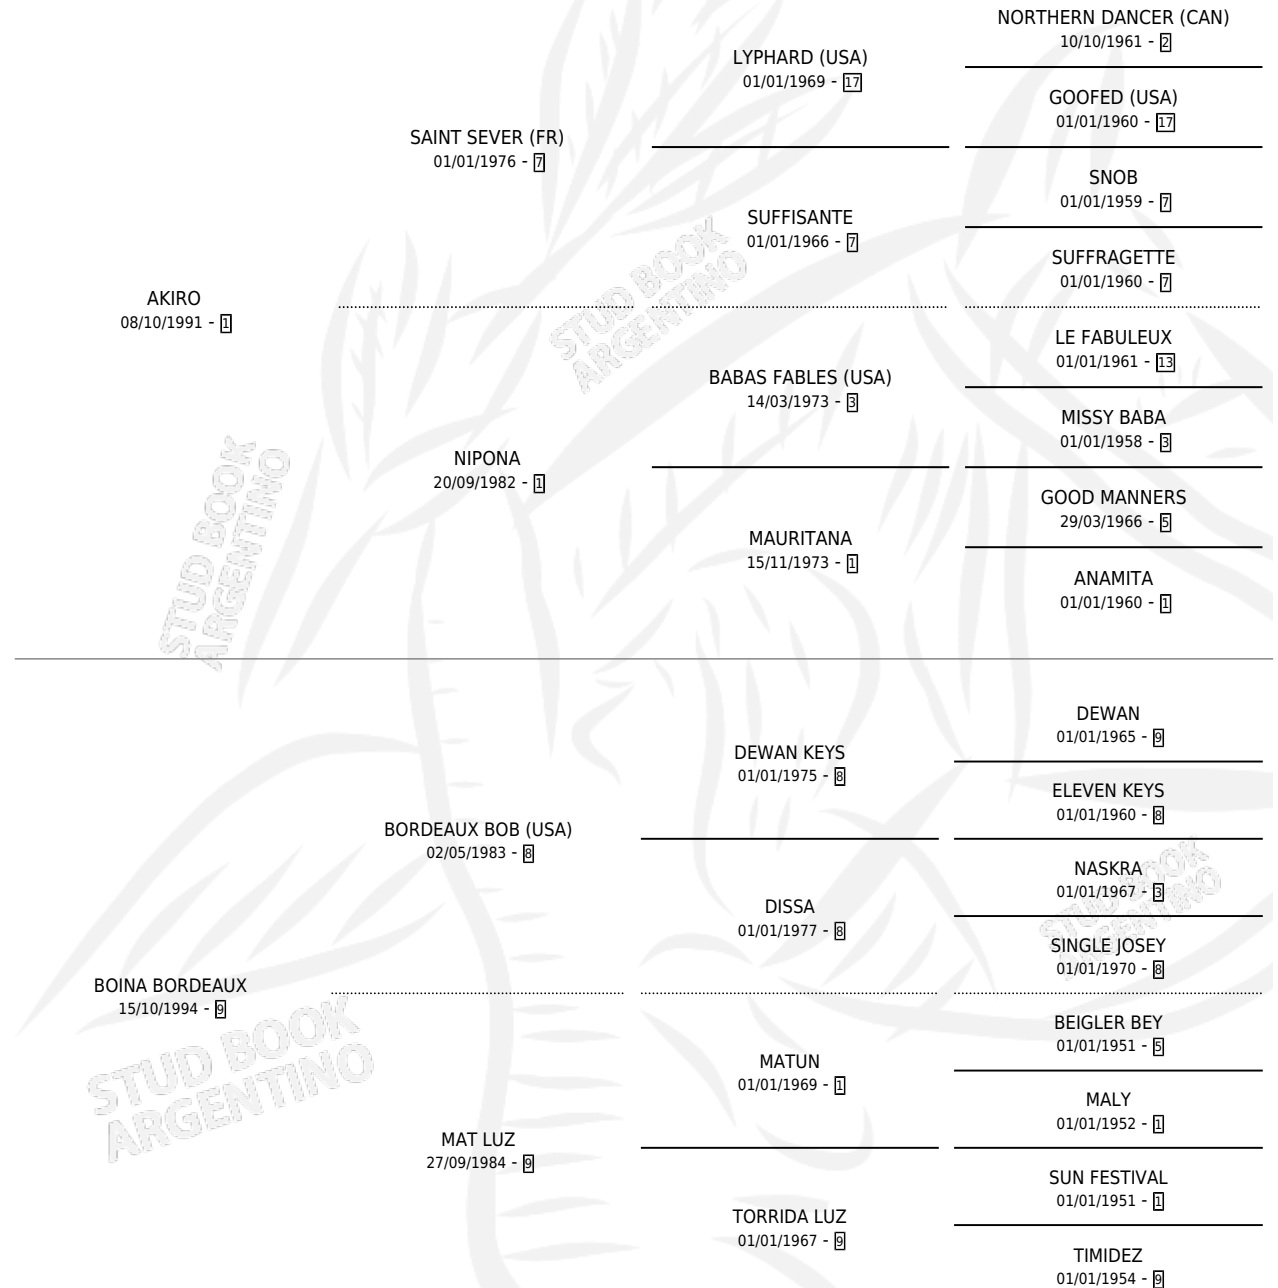

AKI BORDEAUX

por AKIRO y BOINA BORDEAUX por BORDEAUX BOB (USA)

Argentina · Hembra · Zaino Doradillo · SP · 09/07/2002
Familia 9-b · Volumen 38

ESTADO

TIPIFICACIÓN SANGUÍNEA	✓
TIPIFICACIÓN POR ADN	✓
PASAPORTE	X
IDENTIFICACIÓN POR MICROCHIP	X
REPRODUCTOR	✓

Lugar de nacimiento: Jomar
Criador: Jomar

~

HIJOS

	MACHOS	HEMBRAS
2 NACIERON	1	1
SIN ACTUACIONES		

PEDIGREE

CAMPAÑA

Solo carreras oficiales de Argentina

POR EDAD