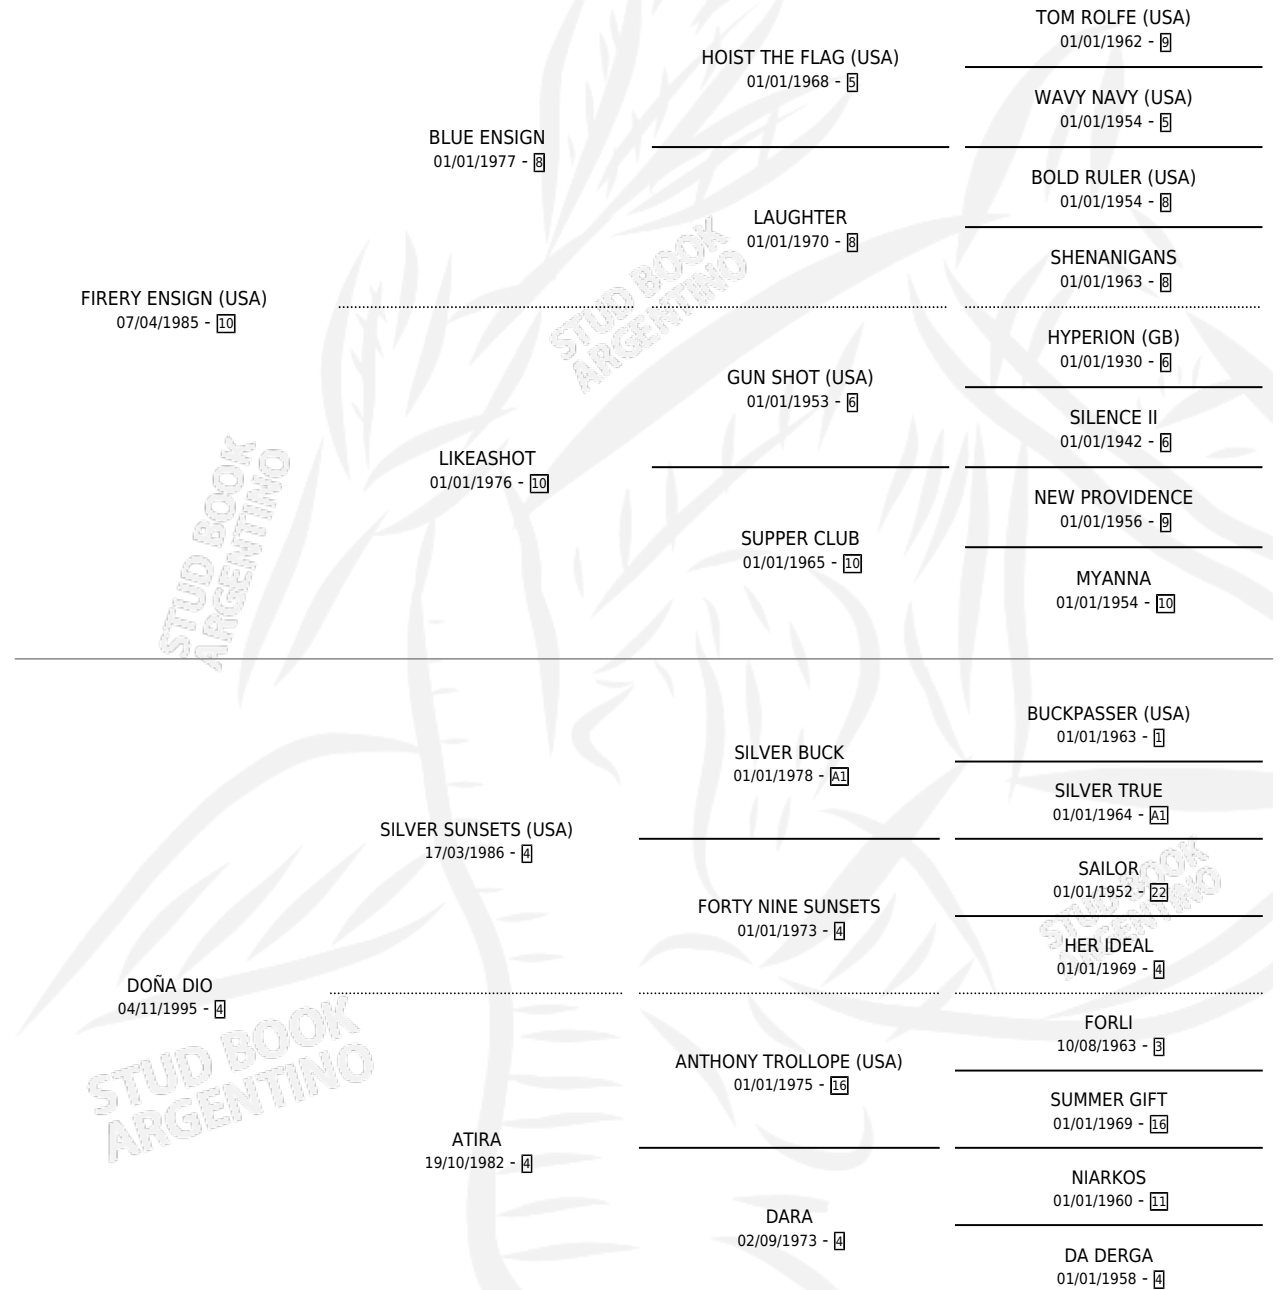

MAKIRA ENSIGN

por **FIRERY ENSIGN (USA)** y **DOÑA DIO** por **SILVER SUNSETS (USA)**

Argentina · Hembra · Zaino o Tordillo · SP · 02/11/2001
Familia 4-I · Volumen 37

ESTADO

TIPIFICACIÓN SANGUÍNEA	✓
TIPIFICACIÓN POR ADN	X
PASAPORTE	X
IDENTIFICACIÓN POR MICROCHIP	X
REPRODUCTOR	X

Lugar de nacimiento: Soy Lider

Criador: Sin dato

PEDIGREE

MAKIRA ENSIGN

Datos oficiales del Stud Book Argentino

Documento generado el 12/06/2026

studbook.org.ar