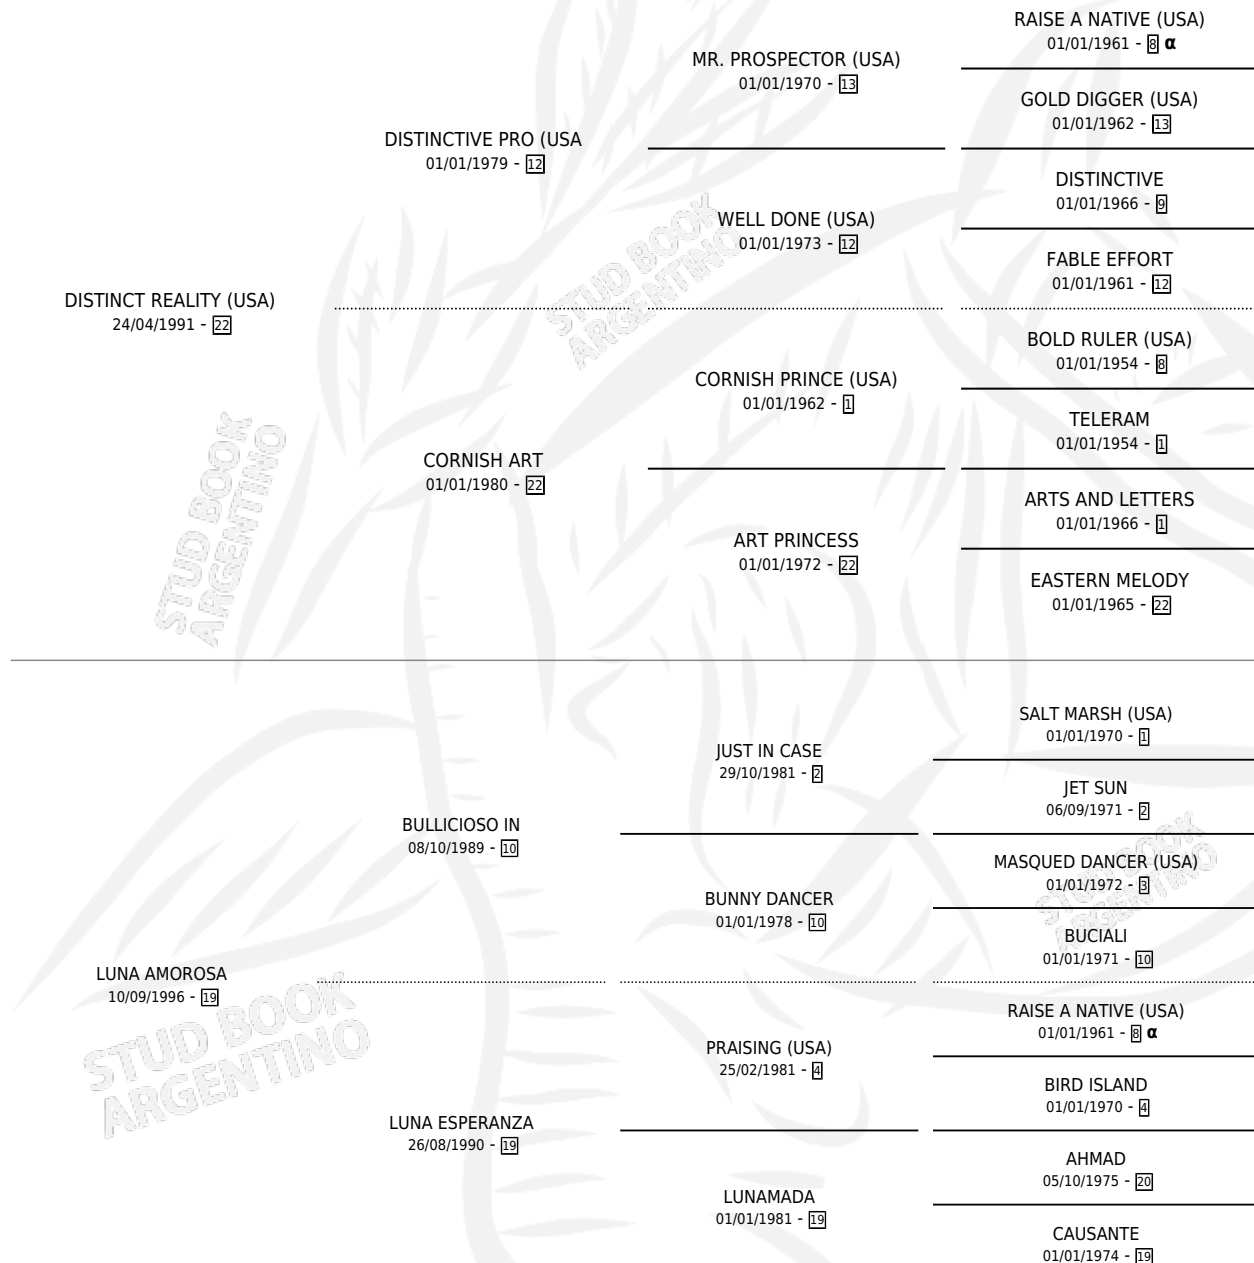

AMIGA REAL

por **DISTINCT REALITY (USA)** y **LUNA AMOROSA** por **BULLICIOSO IN**

Argentina · Hembra · Zaino · SP · 28/07/2002
Familia 19-b · Volumen 38

ESTADO

TIPIFICACIÓN SANGUÍNEA	✓
TIPIFICACIÓN POR ADN	✓
PASAPORTE	X
IDENTIFICACIÓN POR MICROCHIP	X
REPRODUCTOR	✓

Lugar de nacimiento: Auka Melehue
Criador: Sin dato

~

HIJOS

	MACHOS	HEMBRAS
3 NACIERON	2	1
1 CORRIERON	1	0

SIN ACTUACIONES

PEDIGREE

INBREEDING : α

S

mientos 3 / Efectividad 50.00%

PADRILLO	PRODUCTO	CRIADOR	1ER SERVICIO	ÚLTIMO SERVICIO
ELNESS	∅		20/09/2014	22/09/2014
AMIGA REAL	FIESTA NETA (H Z, 16/11/2013)	RODRIGUEZ MARIA FERNANDA	04/12/2012	08/12/2012
NETIÑO	DIVERTIDO NETO (M Z, 18/10/2011)	RODRIGUEZ MARIA FERNANDA	31/10/2010	04/11/2010
NETIÑO	BRASERITO NETO (M Z, 27/10/2008)	SIN DATO	04/11/2007	08/11/2007
NETIÑO	∅		14/12/2006	18/12/2006
FREELANCER (USA)	∅		12/10/2005	12/10/2005