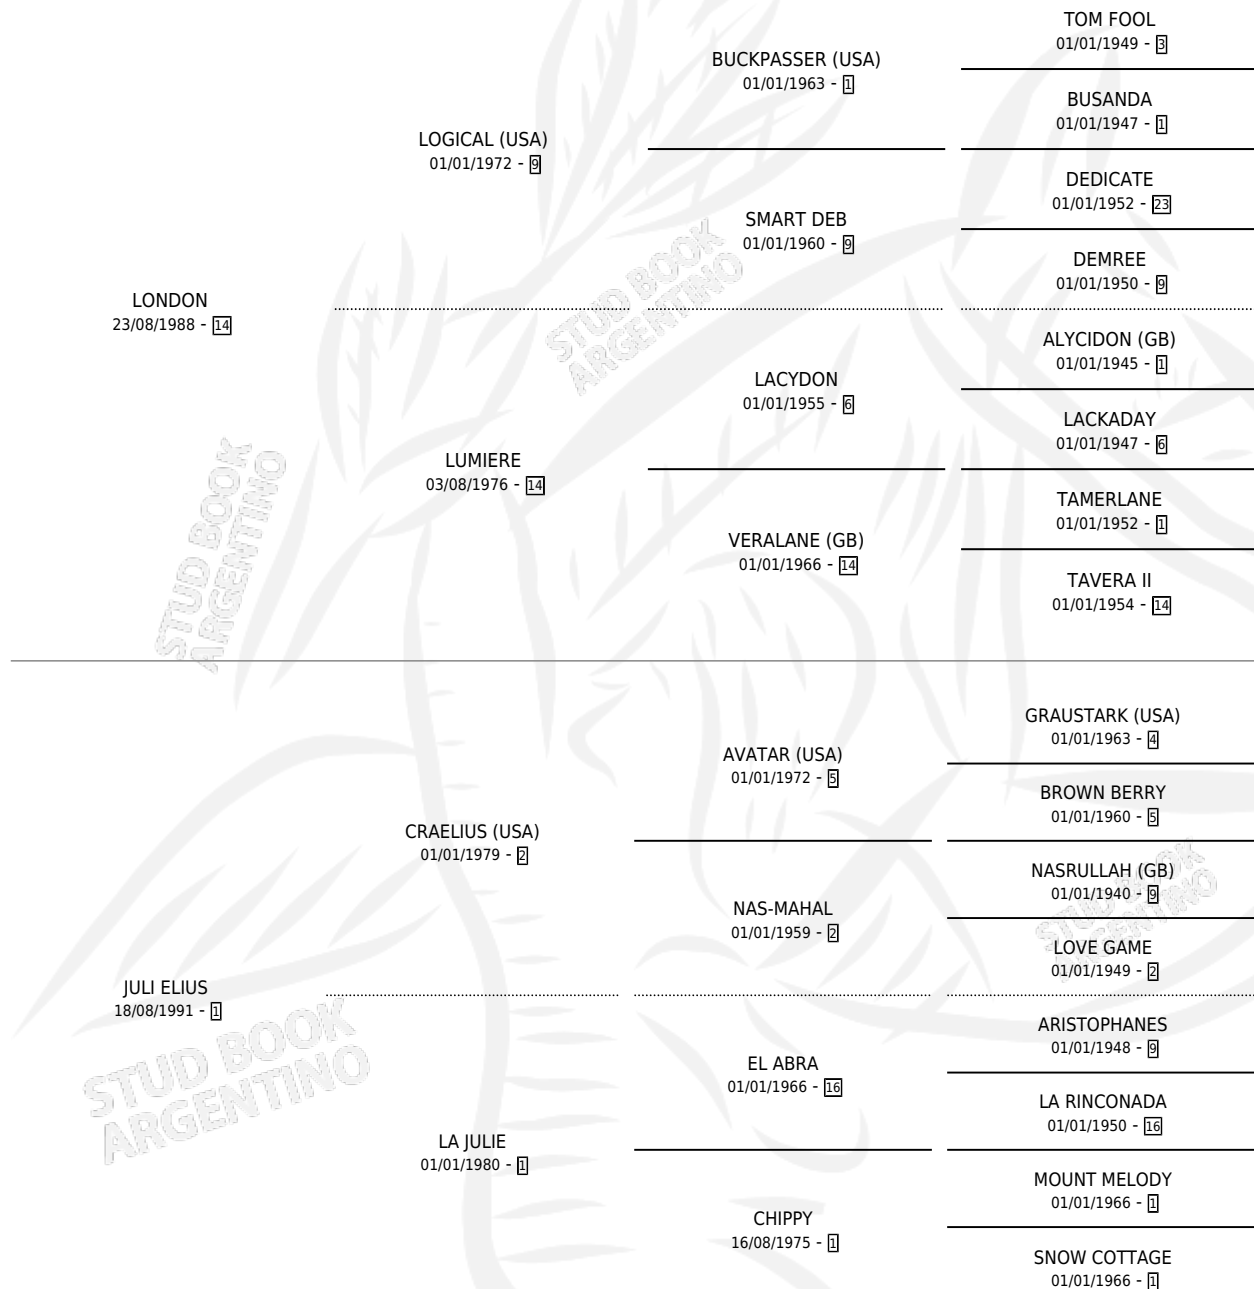

IDYLLIC LONDON

por LONDON y JULI ELIUS por CRAELIUS (USA)

Argentina · Hembra · Zaino · SP · 30/07/2002
Familia 1-e · Volumen 38

ESTADO

TIPIFICACIÓN SANGUÍNEA	X
TIPIFICACIÓN POR ADN	✓
PASAPORTE	X
IDENTIFICACIÓN POR MICROCHIP	X
REPRODUCTOR	✓

Lugar de nacimiento: Tramo Veinte

Criador: Sarquiz Jose Alberto

~

HIJOS

	MACHOS	HEMBRAS
1 NACIERON	1	0
SIN ACTUACIONES		

PEDIGREE