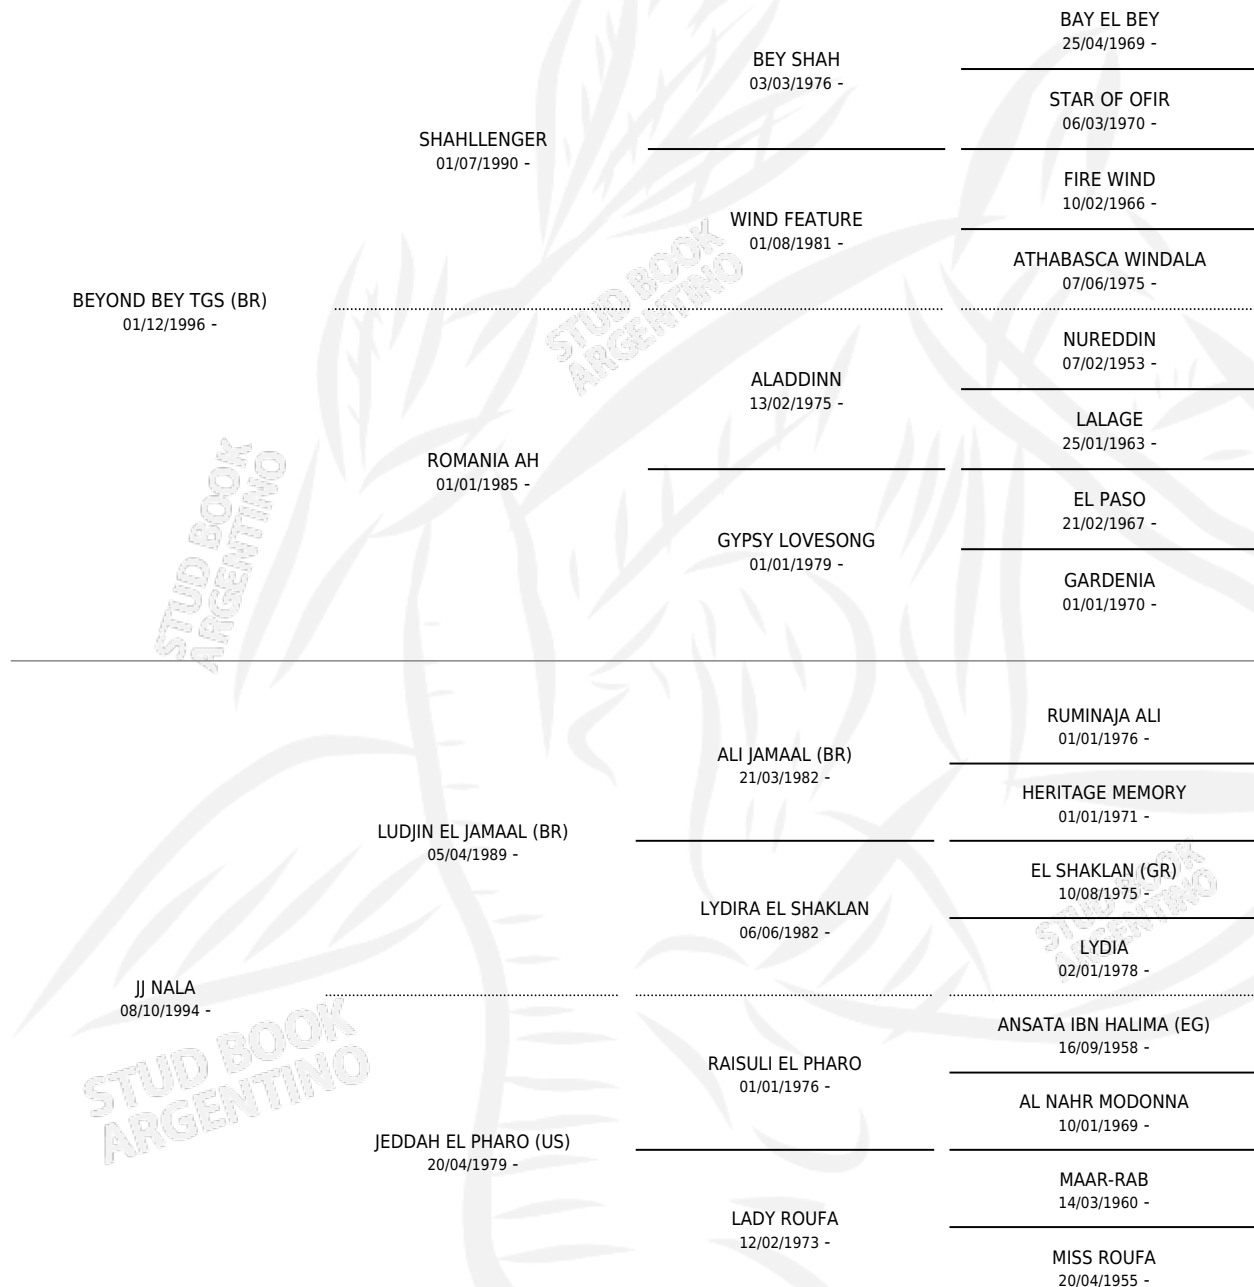

BM.BEYOND LOVE

por **BEYOND BEY TGS (BR)** y **JJ NALA** por **LUDJIN EL JAMAAL (BR)**

Argentina · Hembra · Zaino Doradillo · AP · 16/08/2002
Familia · Volumen 38

ESTADO

TIPIFICACIÓN SANGUÍNEA	✓
TIPIFICACIÓN POR ADN	X
PASAPORTE	X
IDENTIFICACIÓN POR MICROCHIP	X
REPRODUCTOR	✓

Lugar de nacimiento: Pavon

Criador: Pavon

PEDIGREE

S

mientos 0 / Efectividad 0.00%

PADRILLO

PRODUCTO

CRIADOR