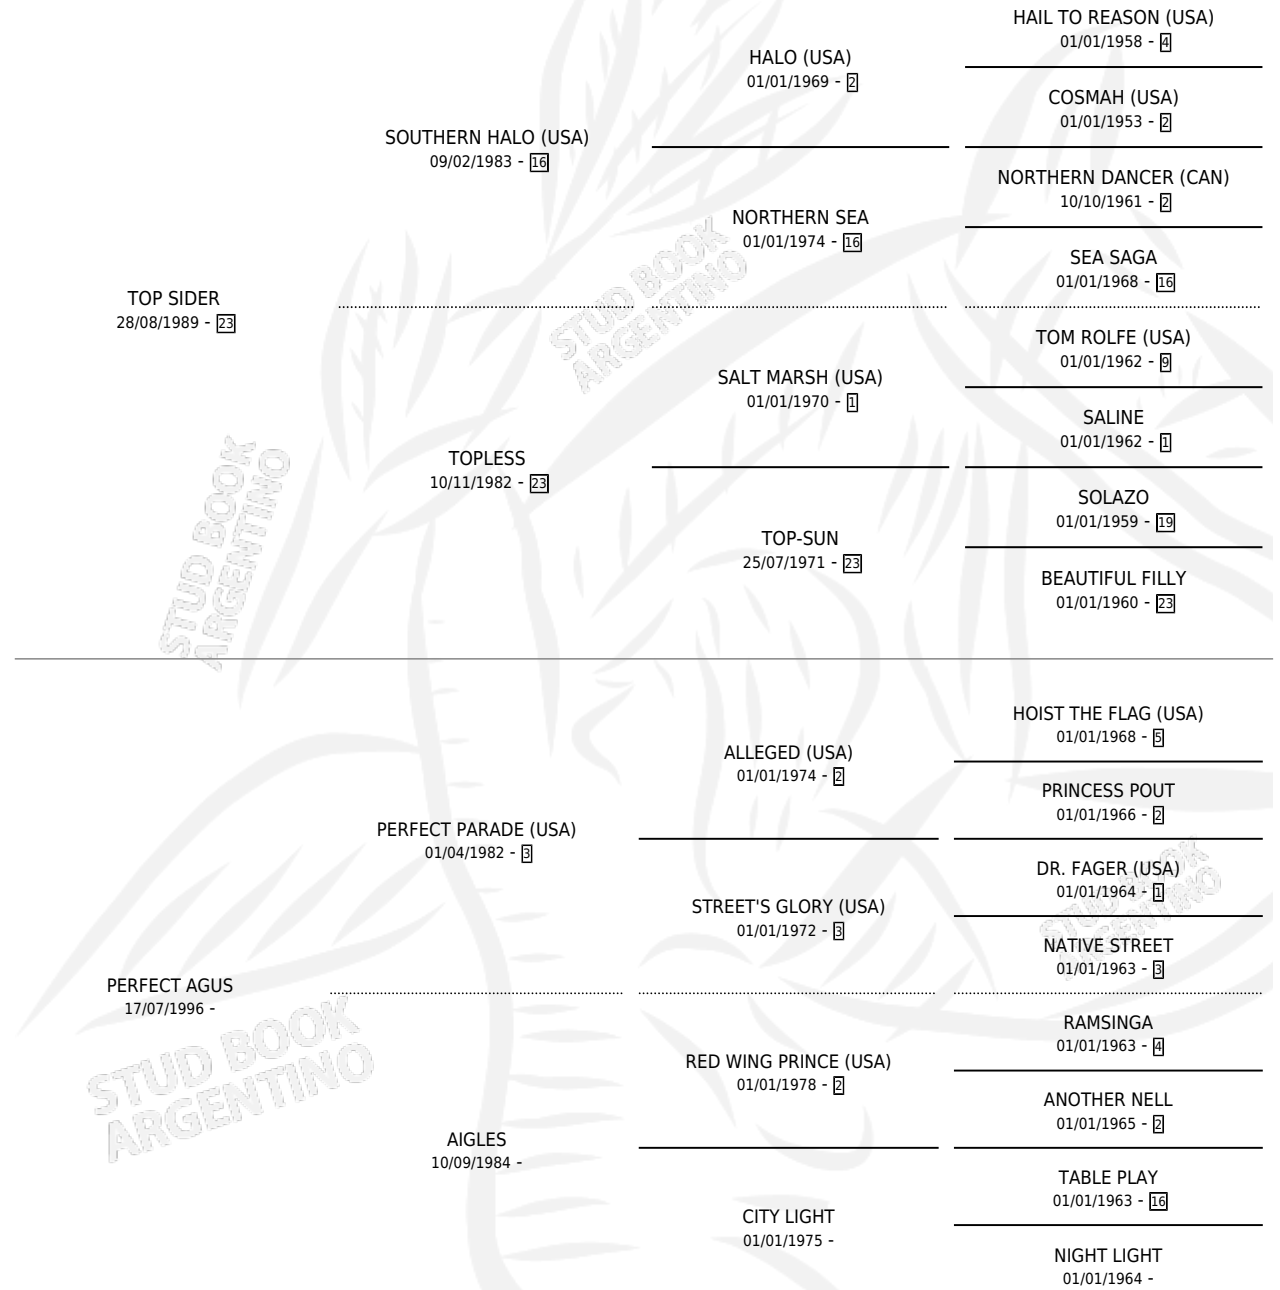

PERFECT STAR

por TOP SIDER y PERFECT AGUS por PERFECT PARADE (USA)

Argentina · Hembra · Tordillo · SP · 30/07/2002
Familia · Volumen 38

ESTADO

TIPIFICACIÓN SANGUÍNEA	✓
TIPIFICACIÓN POR ADN	X
PASAPORTE	X
IDENTIFICACIÓN POR MICROCHIP	X
REPRODUCTOR	✓

Lugar de nacimiento: Don Yayo
Criador: Mattaruco Cecilia Andrea

PEDIGREE