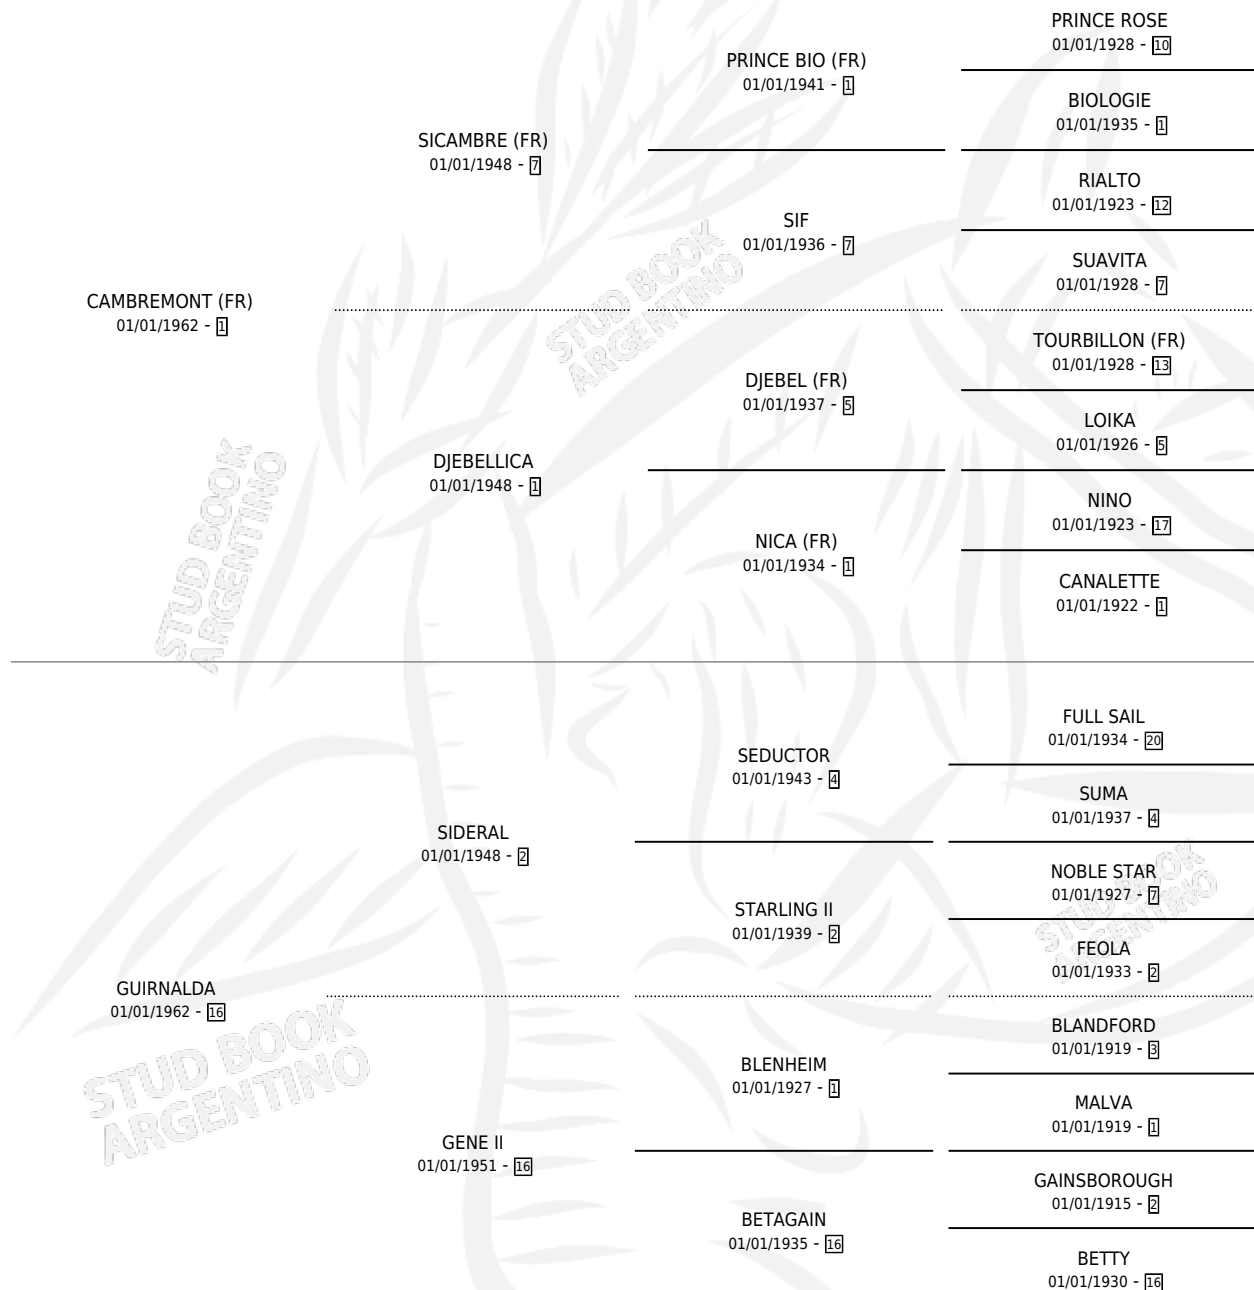

MEROVINGIA

por **CAMBREMONT (FR)** y **GUIRNALDA** por **SIDERAL**

Argentina · Hembra · Alazan Tostado · SP · 01/01/1974
Familia 16-h · Volumen 28

ESTADO

TIPIFICACIÓN SANGUÍNEA	X
TIPIFICACIÓN POR ADN	X
PASAPORTE	X
IDENTIFICACIÓN POR MICROCHIP	X
REPRODUCTOR	✓

Lugar de nacimiento: Campo particular

Criador: Sin dato

~

HIJOS

	MACHOS	HEMBRAS
12 NACIERON	6	6
7 CORRIERON	1	6
7 GANARON	1	6

0	0	0
GANADORES CL	GANADORES GR	GANADORES G1

PEDIGREE

CAMPAÑA

Solo carreras oficiales de Argentina

POR EDAD

EDAD	CC	1°	2°	3°	4°	5°	NP	CLC	CLG	CLCG1	CLGG1	IMPORTE	GANANCIA / CC
3 AÑOS	1	1	0	0	0	0	0	0	0	0	0	\$0	\$0
TOTALES	1	1	0	0	0	0	0	0	0	0	0	\$0	\$0
%		100%	0.0%	0.0%	0.0%	0.0%	0.0%	0.0%	0.0%	0.0%	0.0%		

SERVICIOS

Servicios **12** / Nacimientos **9** / Efectividad **75.00%**

PADRILLO	PRODUCTO	CRIADOR	1ER SERVICIO	ÚLTIMO SERVICIO
SIMPLE TOSS	∅		22/10/1995	24/10/1995
SIMPLE TOSS	EL VOLADOR (M A, 20/11/1994)	SIN DATO	04/12/1993	08/12/1993
PEPE PIRELLI	∅		04/12/1992	05/12/1992
JATO D'AGUA (BRZ)	GALISPIDES (M Z, 23/11/1992)	SIN DATO	05/10/1991	27/11/1991
POTOMAC	∅		10/11/1990	10/11/1990
POTOMAC	PRETENDANT (M Z, 27/10/1990)	SIN DATO	23/11/1989	23/11/1989
DARK BROWN (BRZ)	OPHIR (H AT, 21/10/1989)	SIN DATO	12/11/1988	14/11/1988
DARK BROWN (BRZ)	NOROVINGIA (H A, 19/10/1988) •MURIÓ EL 05/05/1997•	SIN DATO	19/10/1987	14/11/1987
LOGICAL (USA)	LEMONT (M Z, 25/09/1986)	SIN DATO	21/10/1985	23/10/1985
LOGICAL (USA)	MY LOGIC (H A, 29/09/1987)	SIN DATO		
DARK BROWN (BRZ)	JAMBREMONT (M ZN, 24/09/1985)	SIN DATO		
DARK BROWN (BRZ)	INCESSANT (M ZN, 07/09/1984)	SIN DATO		