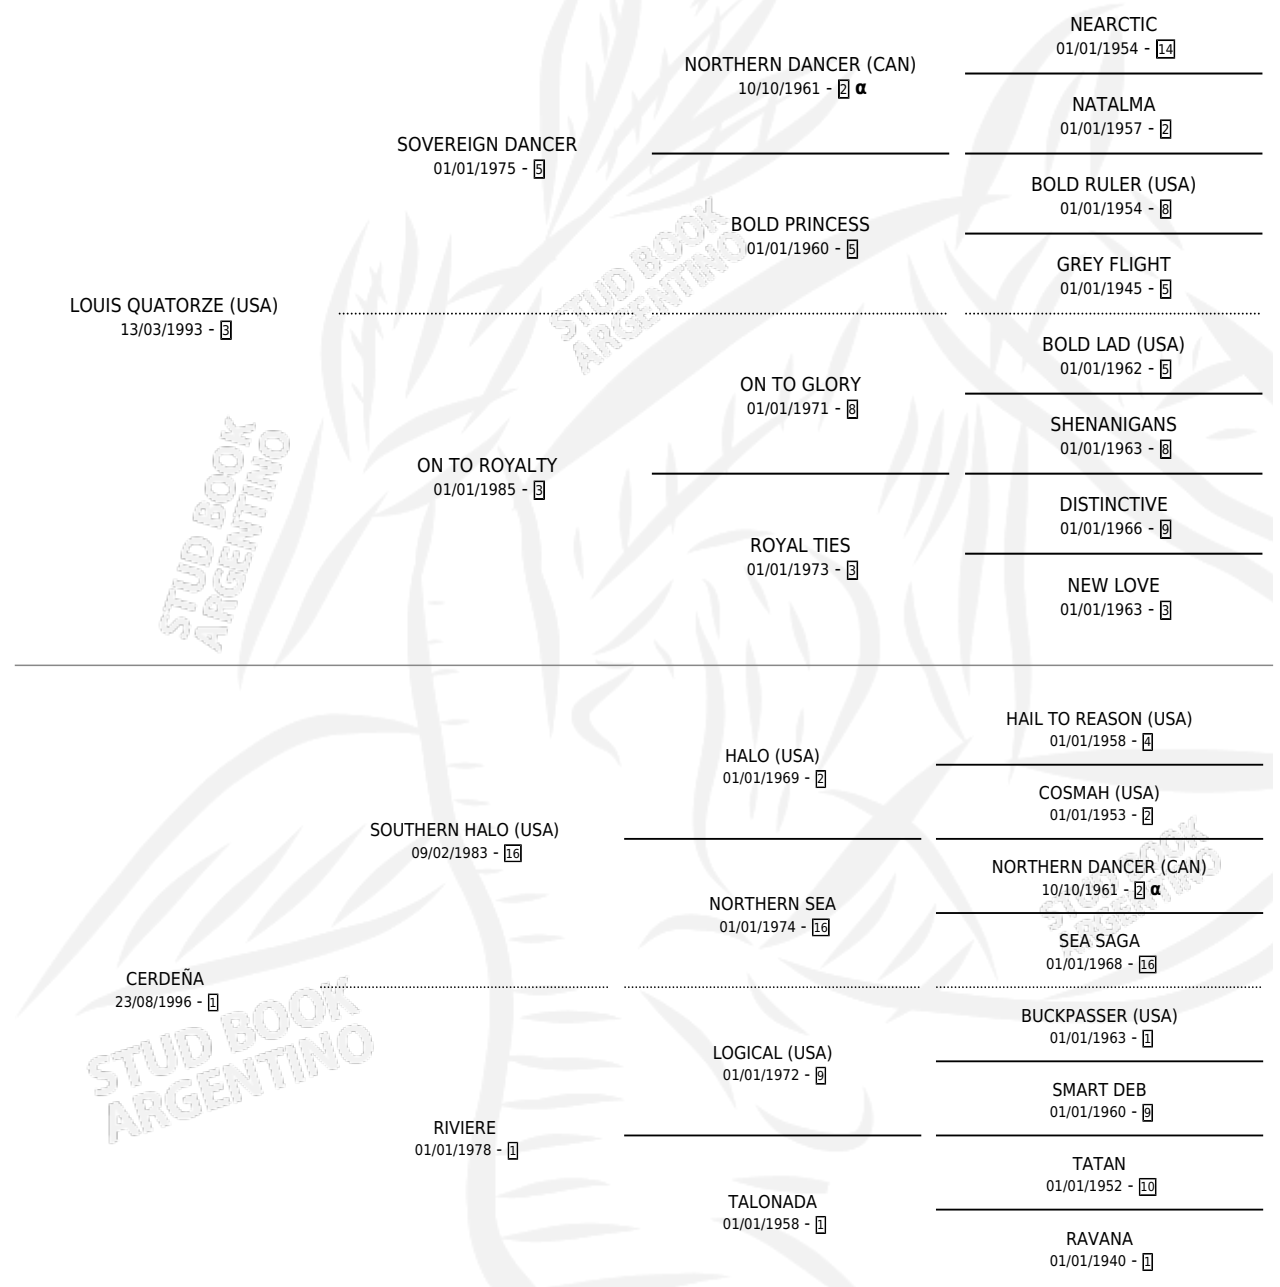

Lugar de nacimiento: La Quebrada
Criador: La Quebrada

~

HIJOS

	MACHOS	HEMBRAS
11 NACIERON	5	6
4 CORRIERON	2	2
3 GANARON	2	1
0 GANADORES CL	0 GANADORES GR	0 GANADORES G1

PEDIGREE

INBREEDING : α

CAMPAÑA

Solo carreras oficiales de Argentina

Ganadora de 2 carreras en La Plata - \$28,120, a los 2 años.

POR DISTANCIA

HIPODROMO	CC	1°	2°	3°	4°	5°	NP	CLC	CLG	CLCG1	CLGG1	IMPORTE
LA PLATA	7	2	1	0	1	1	1	2	0	0	0	\$28,120
1000 MTS	2	0	1	0	1	0	0	0	0	0	0	\$3,120
1100 MTS	2	0	0	0	0	1	0	1	0	0	0	\$500
1200 MTS	3	2	0	0	0	0	1	1	0	0	0	\$24,500