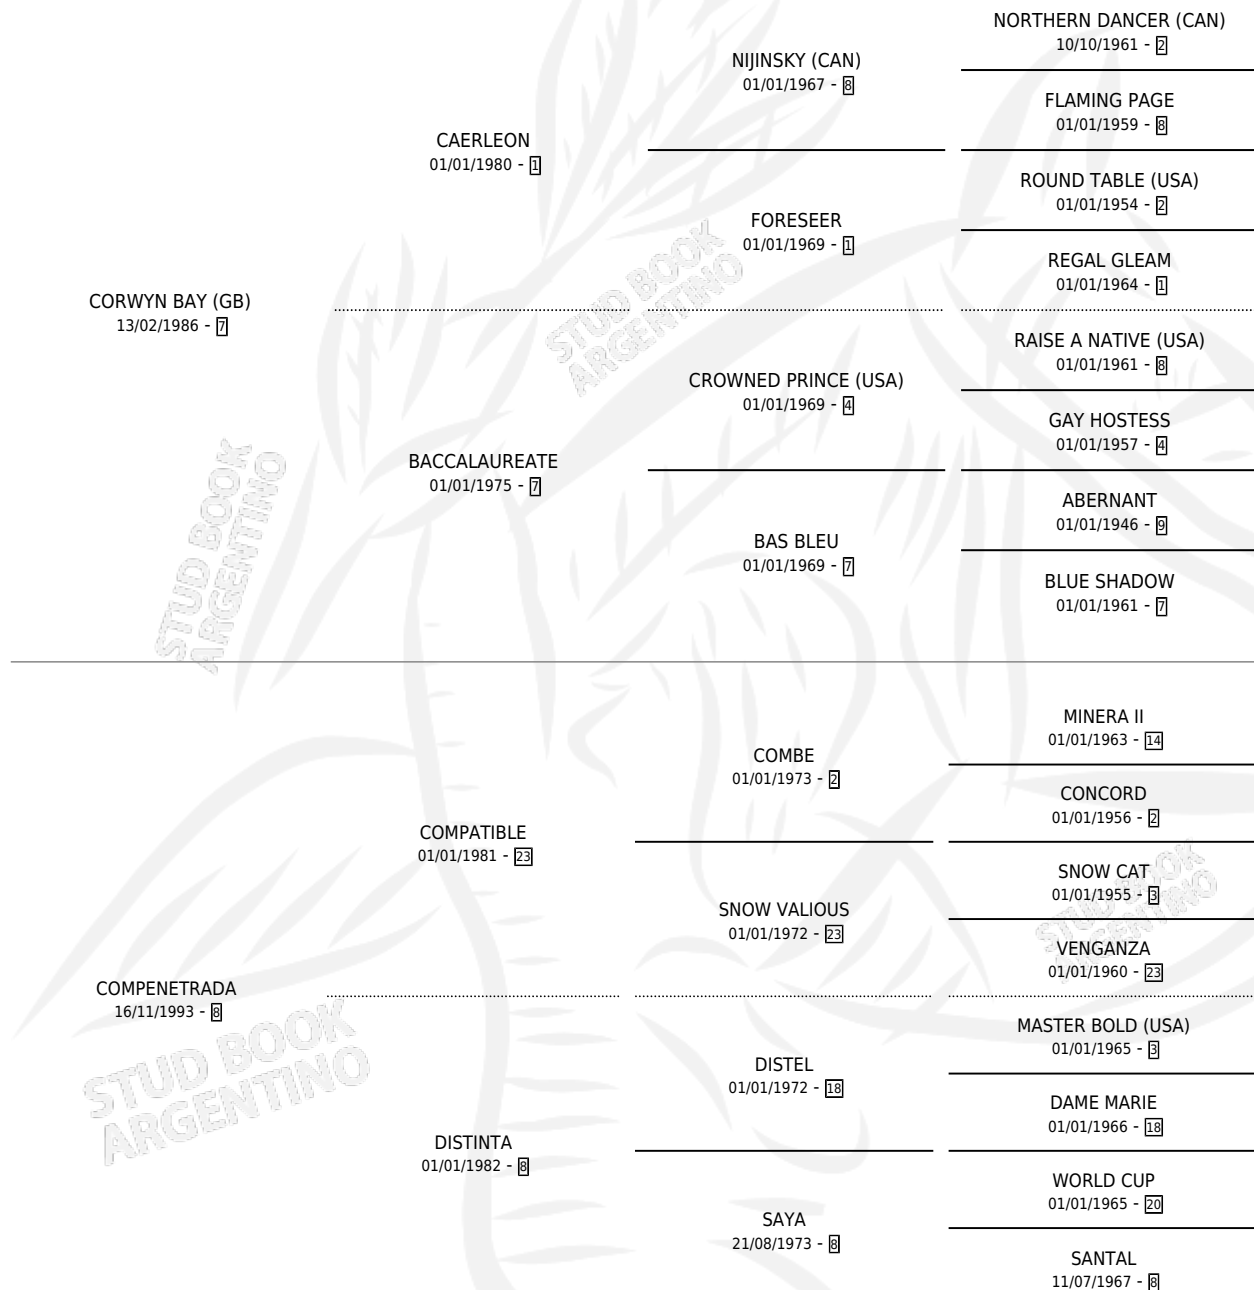

ATENTA BAY

por **CORWYN BAY (GB)** y **COMPENETRADA** por **COMPATIBLE**

Argentina · Hembra · Alazan · SP · 22/08/2002
Familia 8-g · Volumen 38

ESTADO

TIPIFICACIÓN SANGUÍNEA	✓
TIPIFICACIÓN POR ADN	✓
PASAPORTE	X
IDENTIFICACIÓN POR MICROCHIP	X
REPRODUCTOR	✓

Lugar de nacimiento: El Alfalar
Criador: El Alfalar

~

HIJOS

	MACHOS	HEMBRAS
4 NACIERON	4	0
3 CORRIERON	3	0
3 GANARON	3	0
0 GANADORES CL	0 GANADORES GR	0 GANADORES G1

PEDIGREE

CAMPAÑA

Solo carreras oficiales de Argentina