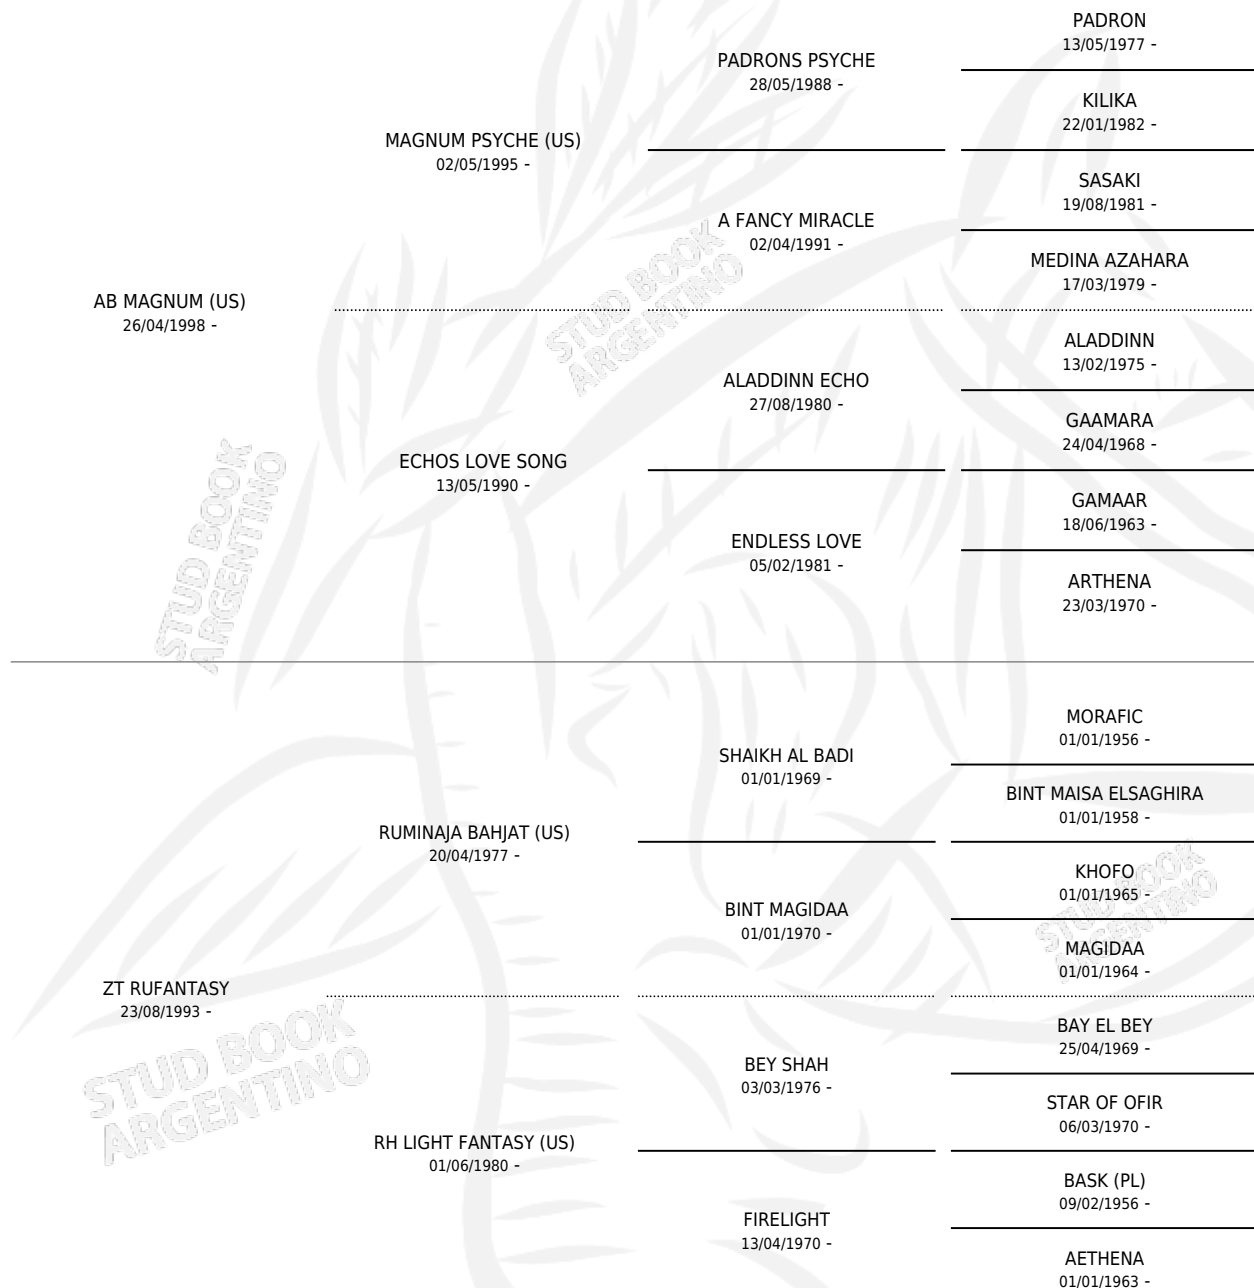

## ESTADO

TIPIFICACIÓN SANGUÍNEA	X
TIPIFICACIÓN POR ADN	✓
PASAPORTE	X
IDENTIFICACIÓN POR MICROCHIP	✓
REPRODUCTOR	✓

**Lugar de nacimiento:** El Atalaya  
**Criador:** Zichy Federico Julian Ladislao

~

## EXPORTACIÓN / IMPORTACIÓN

FECHA	MOVIMIENTO	PAÍS
09/09/2014	EXPORTADO	EMIRATOS ARABES UNIDOS

~