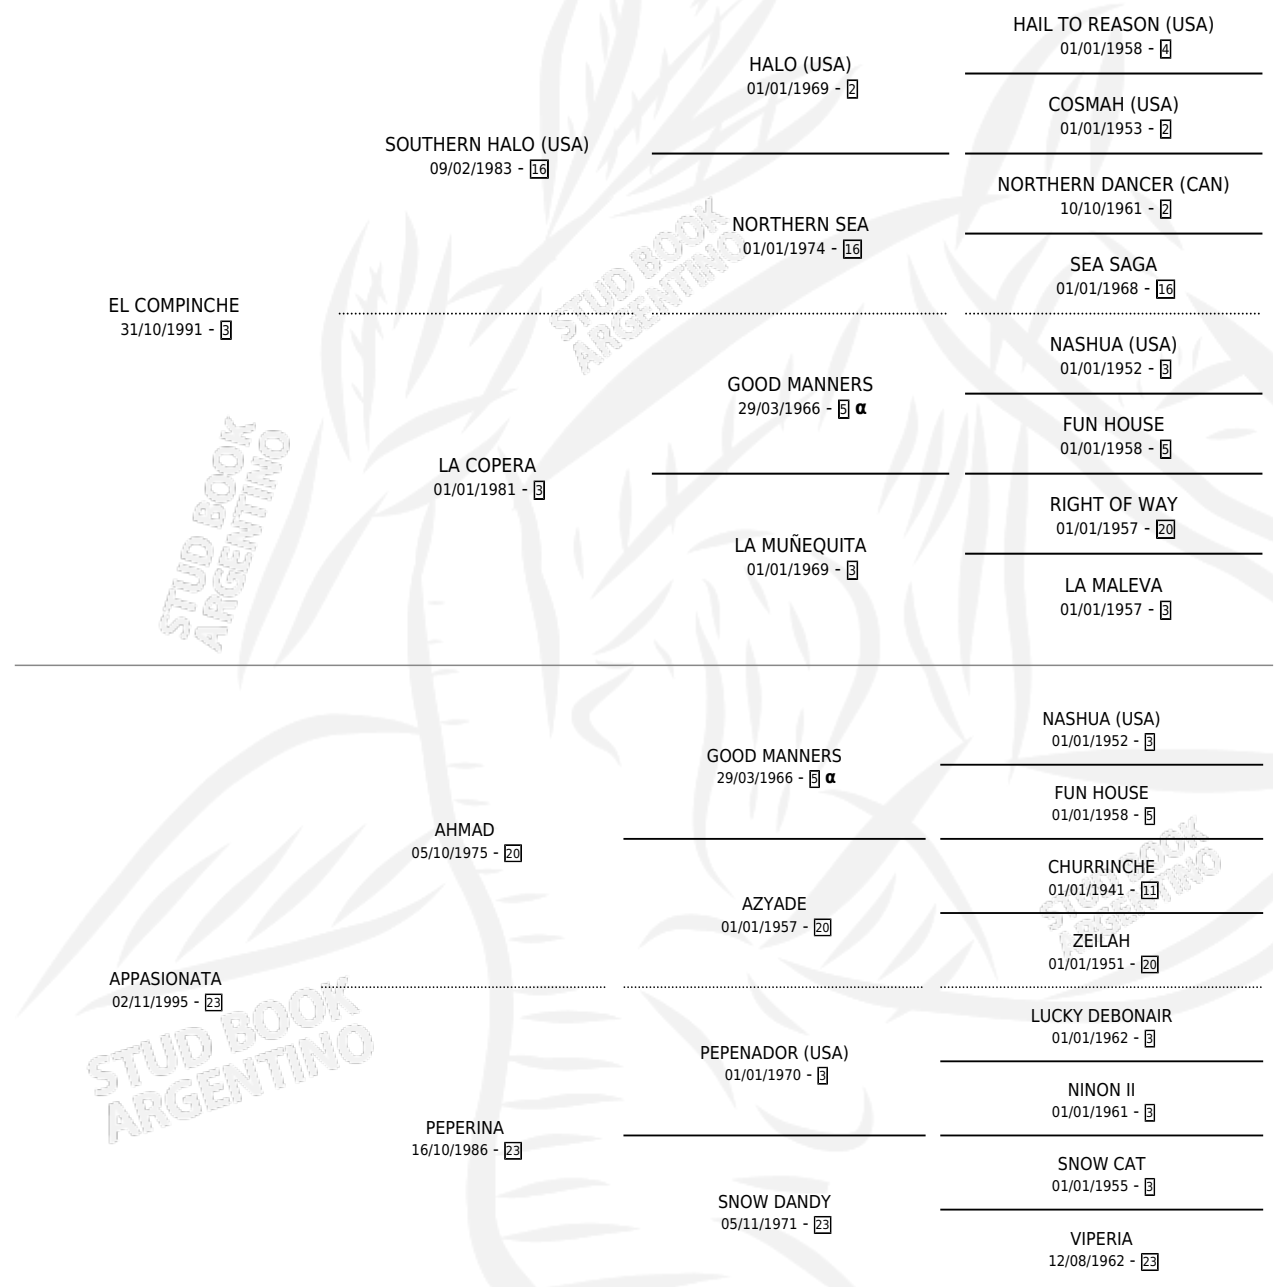

PASION COPERA

PEDIGREE

por EL COMPINCHE y APPASIONATA por AHMAD

Argentina · Hembra · Zaino · SP · 07/08/2002
Familia 23-a · Volumen 38

ESTADO

TIPIFICACIÓN SANGUÍNEA	✓
TIPIFICACIÓN POR ADN	✓
PASAPORTE	X
IDENTIFICACIÓN POR MICROCHIP	X
REPRODUCTOR	✓

Lugar de nacimiento: Don Santiago

Criador: Don Santiago

~

HIJOS

	MACHOS	HEMBRAS
3 NACIERON	1	2
1 CORRIERON	1	0
1 GANARON	1	0
0 GANADORES CL	0 GANADORES GR	0 GANADORES G1

INBREEDING : α

S

mientos 3 / Efectividad 60.00%

PADRILLO	PRODUCTO	CRIADOR	1ER SERVICIO	ÚLTIMO SERVICIO
MR. LIGHT	EGRESADA LIGHT (H Z, 05/08/2010)	D ARDIS CESAR ALBERTO SANTOS	27/08/2009	27/08/2009
MR. LIGHT	Ø		19/09/2008	27/11/2008
CROWNING STORM (USA)	SINOS DEJAN (H Z, 26/08/2008)	D ARDIS CESAR ALBERTO SANTOS	25/09/2007	25/09/2007
TAPATIO	ACA ENTRE NOS (M ZD, 22/08/2007)	D ARDIS CESAR ALBERTO SANTOS	14/09/2006	14/09/2006
CROWNING STORM (USA)	Ø		20/09/2005	12/10/2005