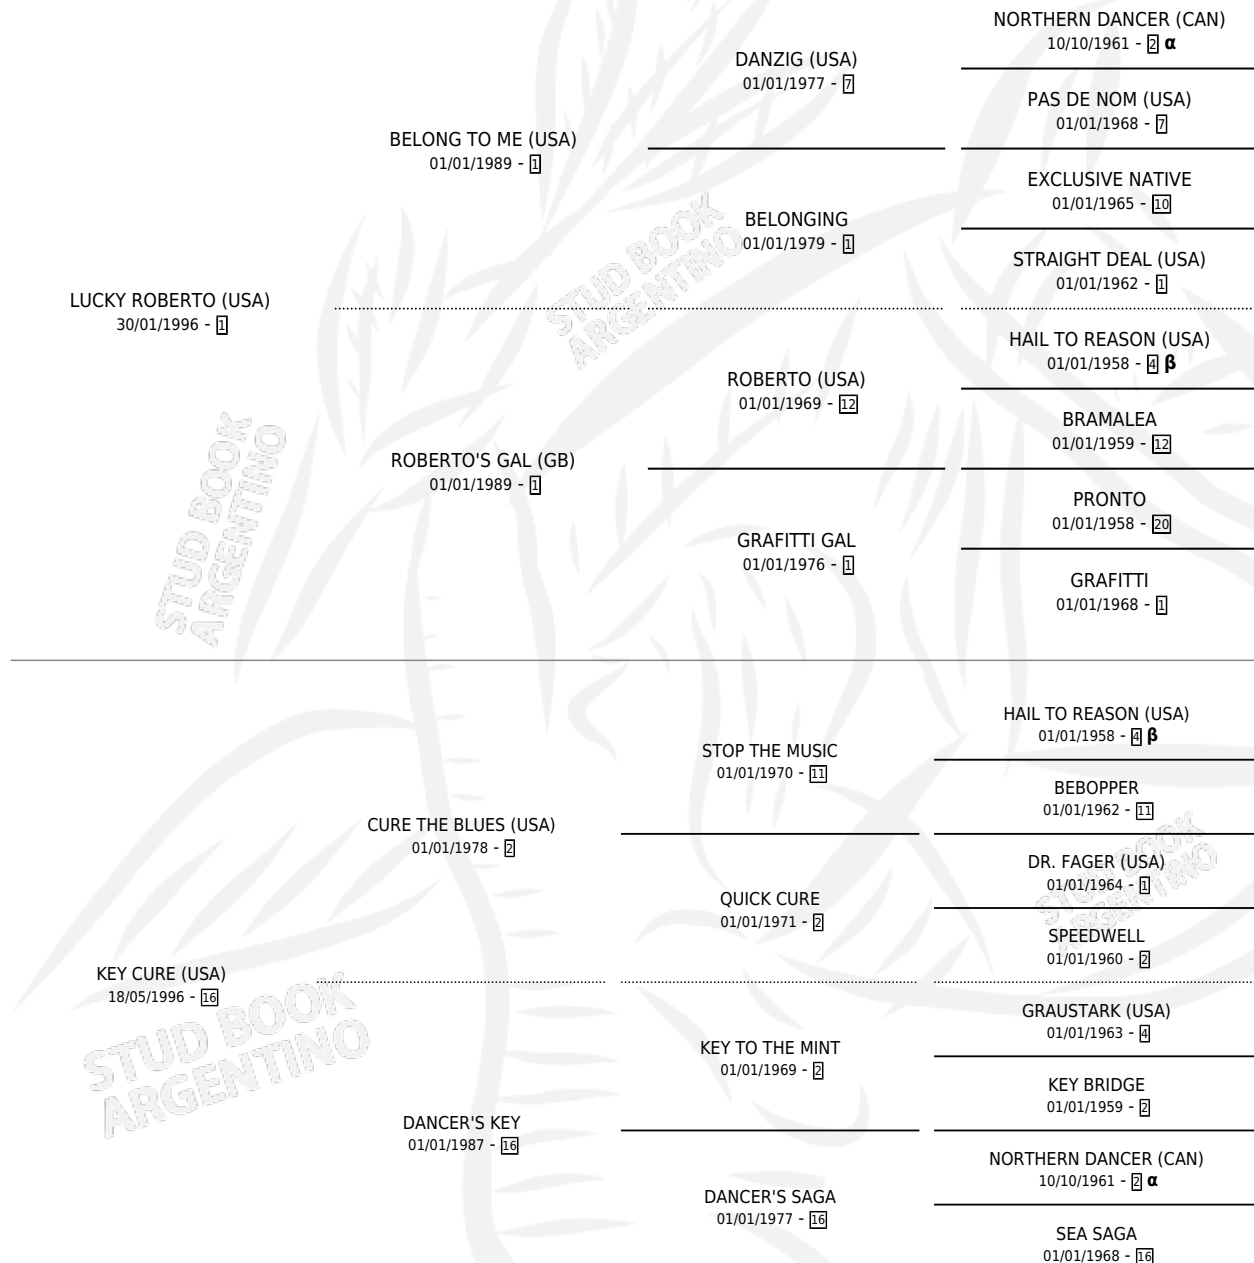

# LUCKY CURE

por **LUCKY ROBERTO (USA)** y **KEY CURE (USA)** por **CURE THE BLUES (USA)**

Argentina · Hembra · Zaino · SP · 14/08/2002  
Familia 16-g · Volumen 38

## ESTADO

TIPIFICACIÓN SANGUÍNEA	✓
TIPIFICACIÓN POR ADN	✓
PASAPORTE	X
IDENTIFICACIÓN POR MICROCHIP	X
REPRODUCTOR	✓

**Lugar de nacimiento:** Los Irlandeses  
**Criador:** Arroyo de Luna

~

## HIJOS

	MACHOS	HEMBRAS
11 NACIERON	4	7
7 CORRIERON	3	4
3 GANARON	3	0

<b>1</b>	<b>0</b>	<b>0</b>
GANADORES <b>CL</b>	GANADORES <b>GR</b>	GANADORES <b>G1</b>

## PEDIGREE

INBREEDING : **α,β**