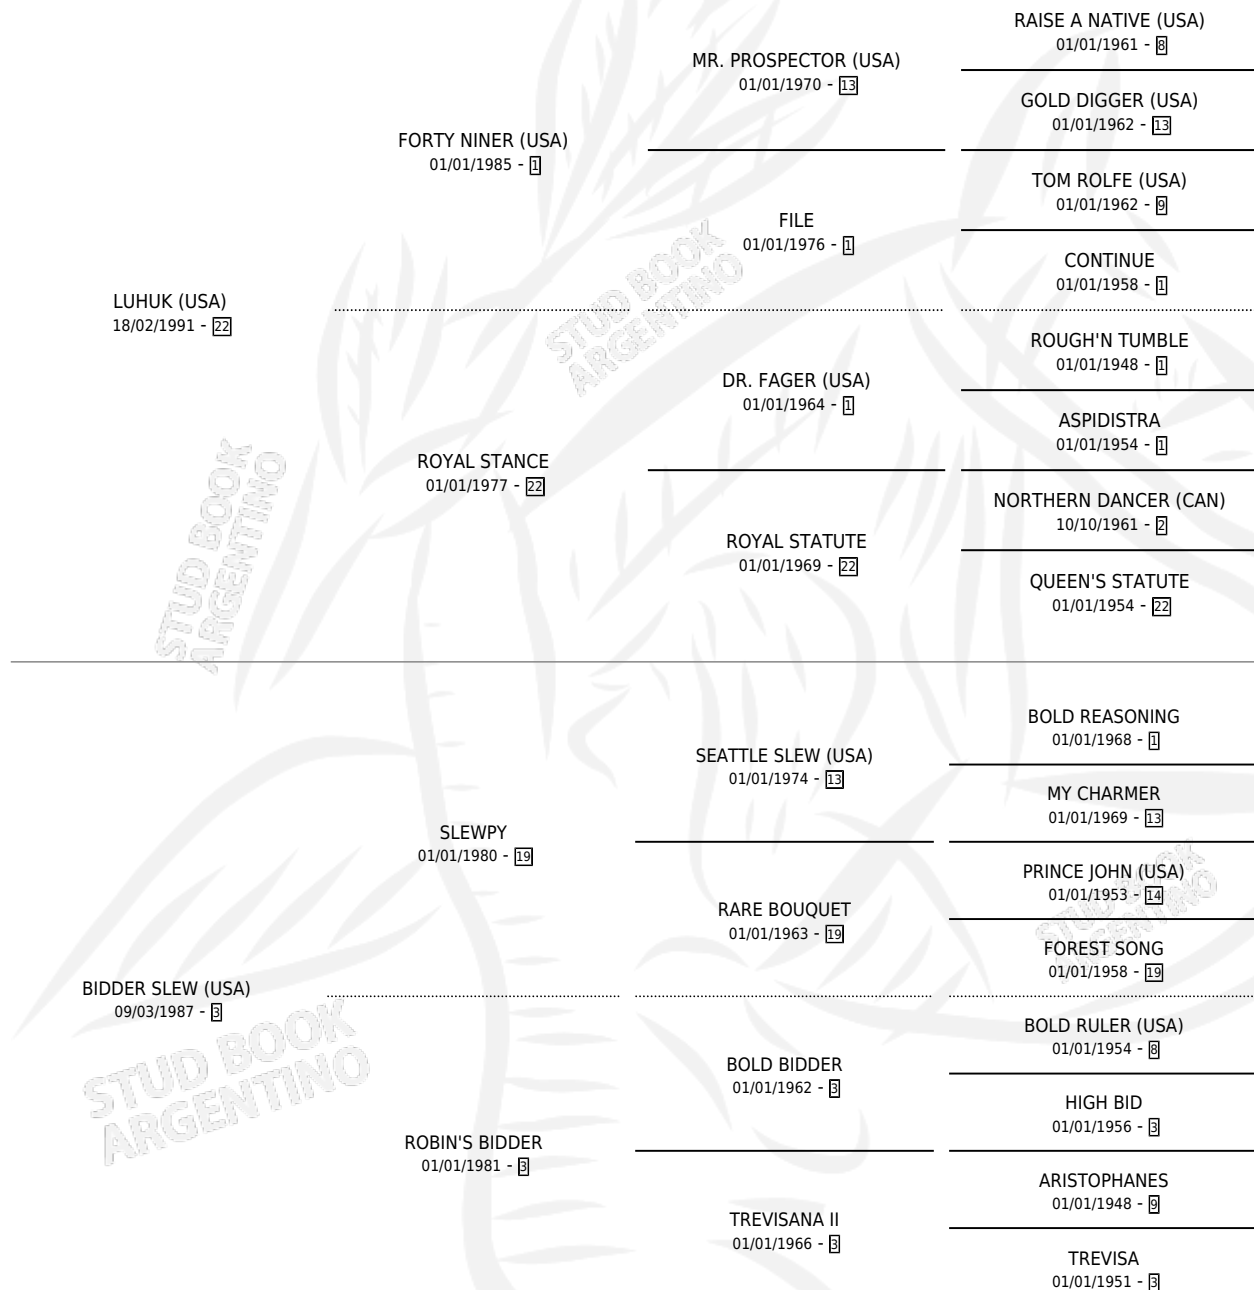

VRONIK

por LUHUK (USA) y BIDDER SLEW (USA) por SLEWPY

Argentina · Macho · Alazan · SP · 20/08/2002
Familia 3-b · Volumen 38

ESTADO

TIPIFICACIÓN SANGUÍNEA	✓
TIPIFICACIÓN POR ADN	X
PASAPORTE	X
IDENTIFICACIÓN POR MICROCHIP	X
REPRODUCTOR	X

Lugar de nacimiento: Don Arcangel

Criador: Don Arcangel

PEDIGREE

EXPORTACIÓN / IMPORTACIÓN

FECHA	MOVIMIENTO	PAÍS
27/07/2005	EXPORTADO	ESTADOS UNIDOS

~

CAMPAÑA

Solo carreras oficiales de Argentina