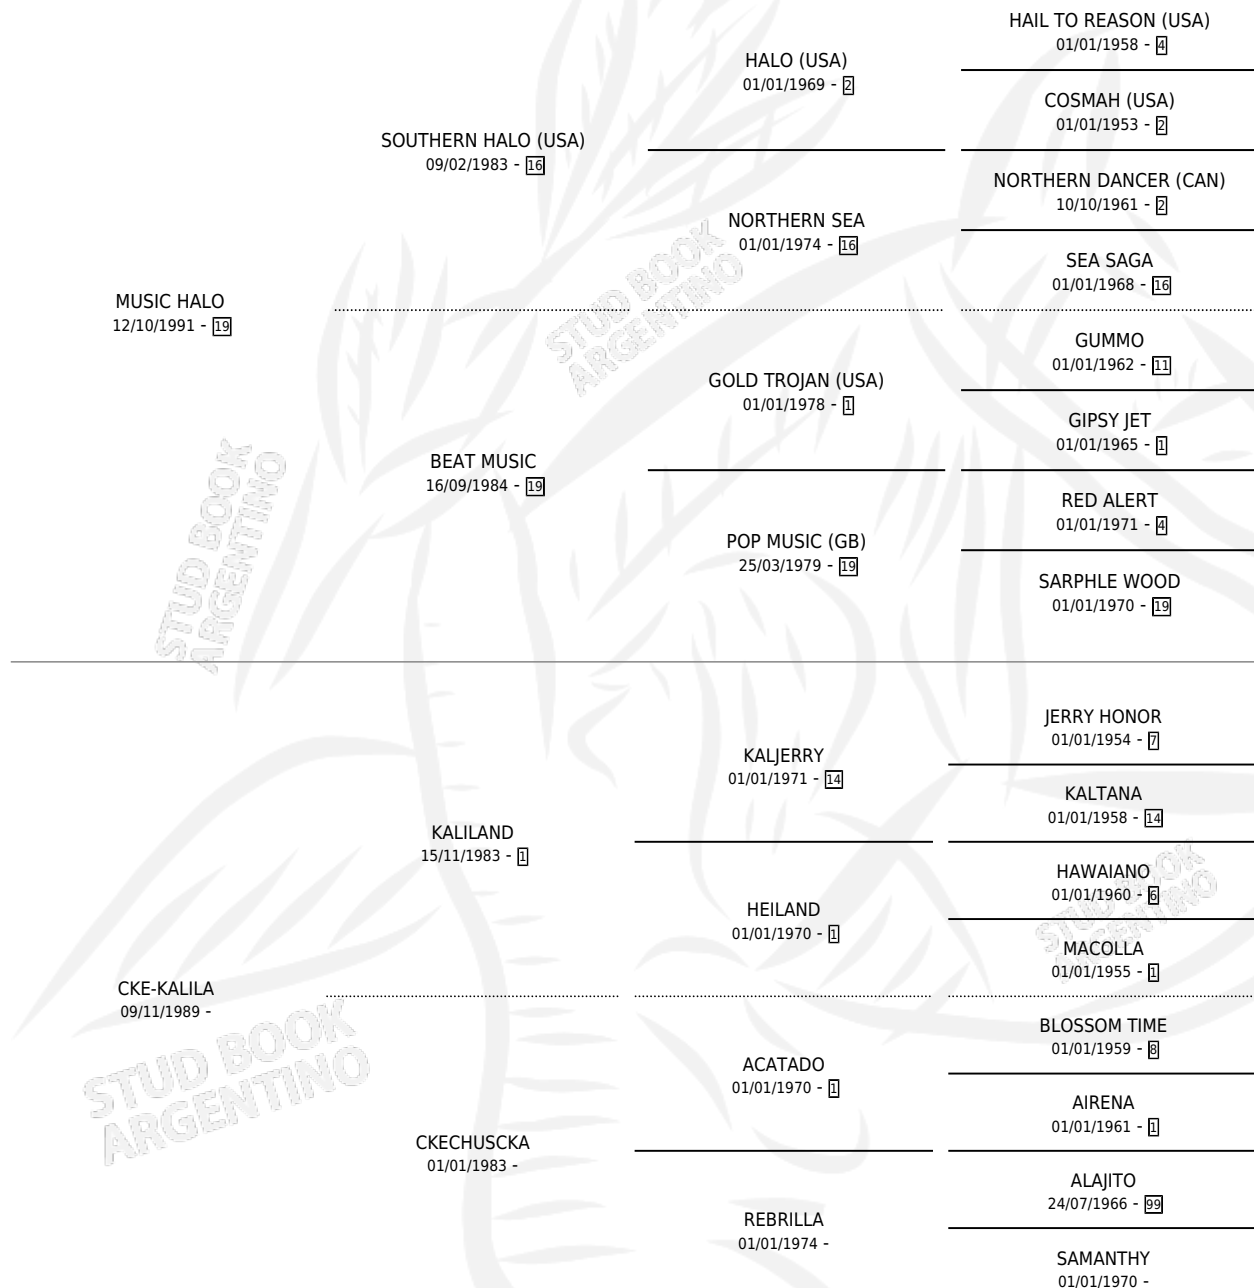

BRILLO MUSIC

por MUSIC HALO y CKE-KALILA por KALILAND

Argentina · Macho · Alazan · SP · 01/08/2002
Familia · Volumen 38

ESTADO

TIPIFICACIÓN SANGUÍNEA	X
TIPIFICACIÓN POR ADN	X
PASAPORTE	X
IDENTIFICACIÓN POR MICROCHIP	X
REPRODUCTOR	X

Lugar de nacimiento: Lonquimay

Criador: Lonquimay

PEDIGREE

BRILLO MUSIC

Datos oficiales del Stud Book Argentino

Documento generado el 10/05/2026

studbook.org.ar