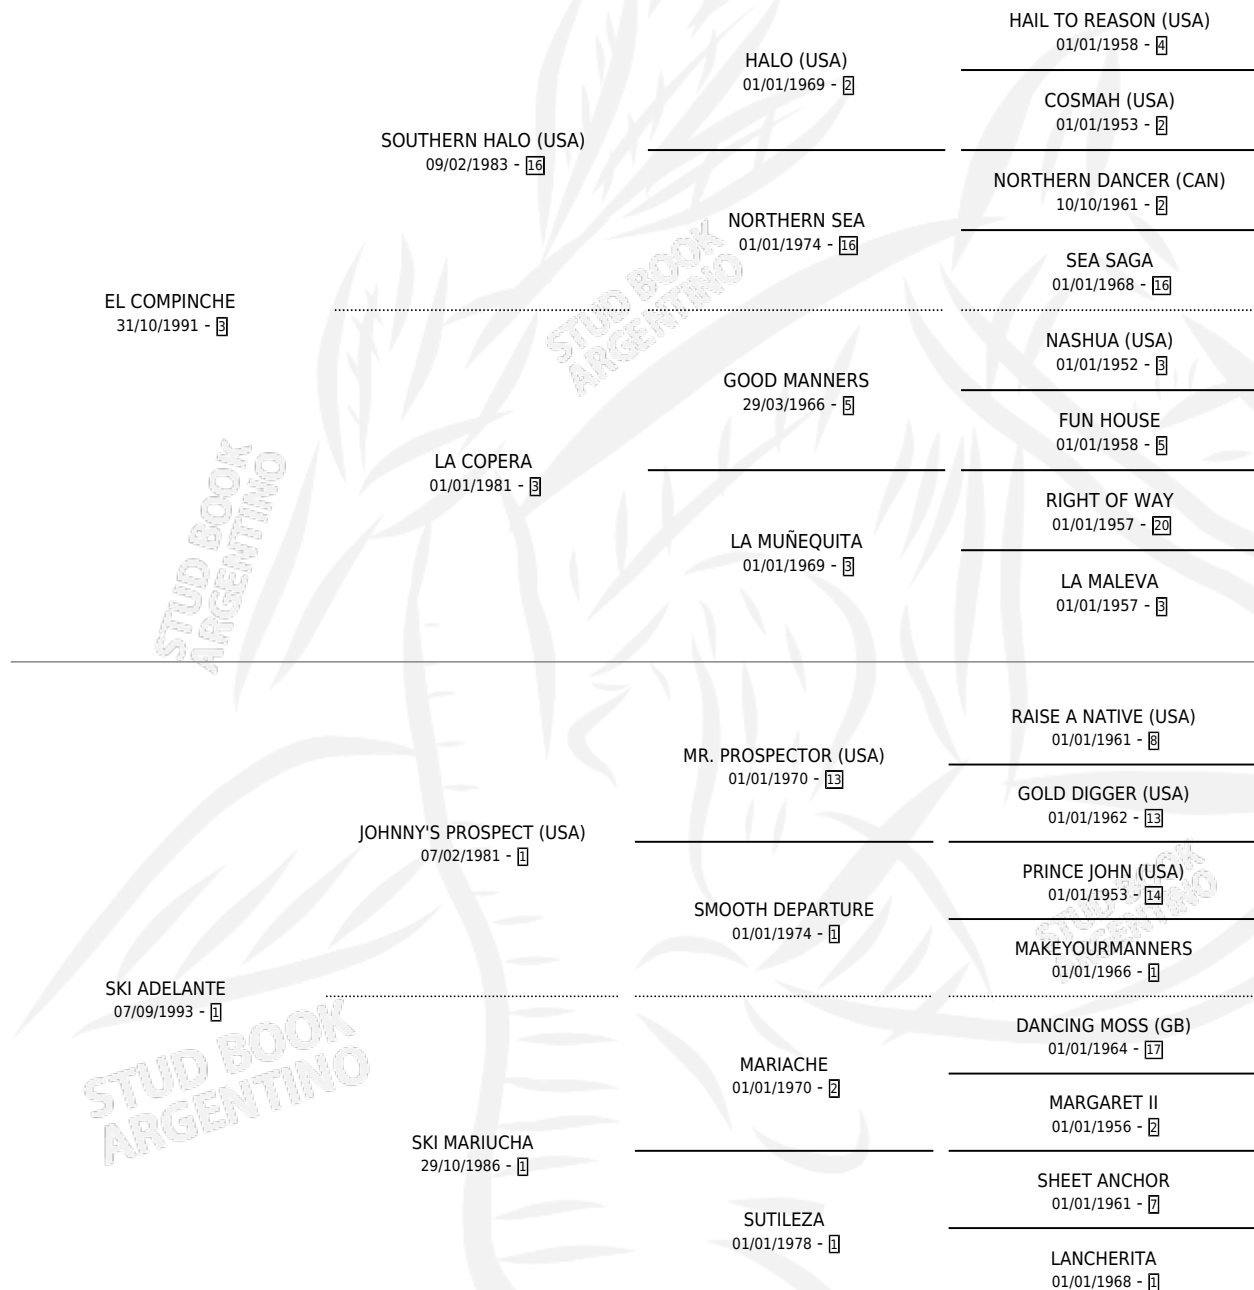

TALISMAN MORO

por EL COMPINCHE y SKI ADELANTE por JOHNNY'S PROSPECT (USA)

Argentina · Macho · Zaino Doradillo · SP · 21/08/2002
Familia 1-s · Volumen 38

ESTADO

TIPIFICACIÓN SANGUÍNEA	✓
TIPIFICACIÓN POR ADN	✓
PASAPORTE	X
IDENTIFICACIÓN POR MICROCHIP	X
REPRODUCTOR	X

Lugar de nacimiento: Los Moros
Criador: Juri Jose

PEDIGREE

CAMPAÑA

Solo carreras oficiales de Argentina

POR EDAD

EDAD	CC	1°	2°	3°	4°	5°	NP	CLC	CLG	CLCG1	CLGG1	IMPORTE	GANANCIA / CC
4 AÑOS	5	1	0	0	0	0	4	0	0	0	0	\$12,500	\$2,500
5 AÑOS	5	1	0	1	0	0	3	0	0	0	0	\$17,100	\$3,420
6 AÑOS	5	0	3	0	0	1	1	0	0	0	0	\$14,500	\$2,900
TOTALES	15	2	3	1	0	1	8	0	0	0	0	\$44,100	\$2,940
%		13.3%	20.0%	6.7%	0.0%	6.7%	53.3%	0.0%	0.0%	0.0%	0.0%		