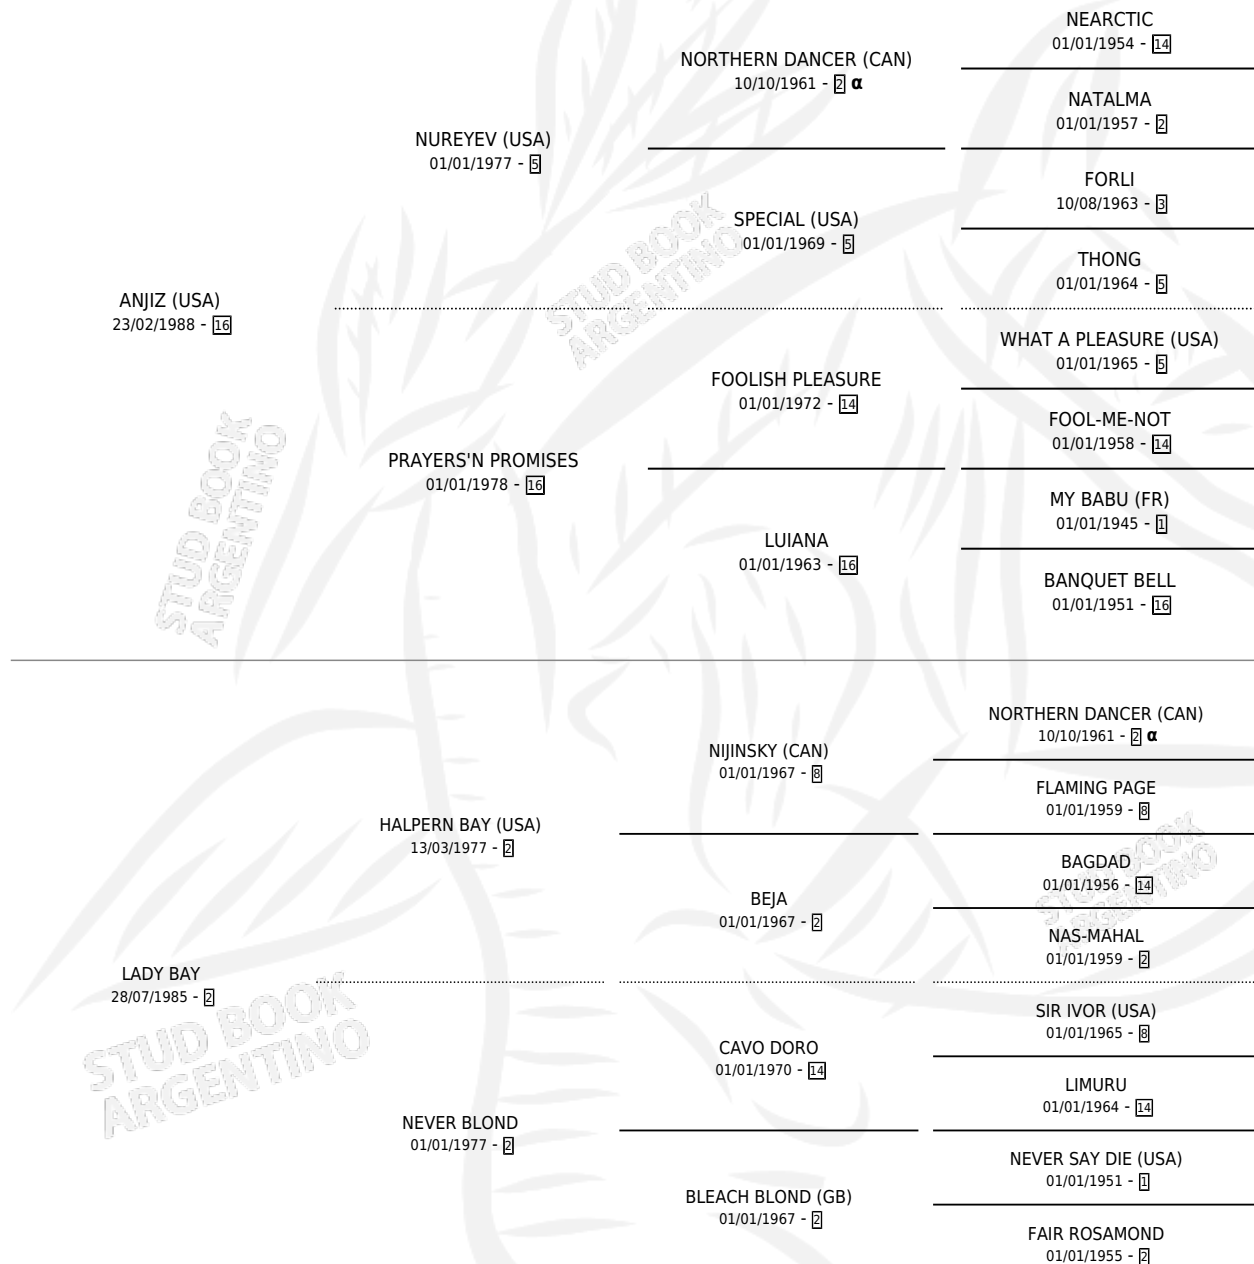

SOMBRA MORA

por ANJIZ (USA) y LADY BAY por HALPERN BAY (USA)

Argentina · Hembra · Zaino · SP · 21/08/2002
Familia 2-s · Volumen 38

ESTADO

TIPIFICACIÓN SANGUÍNEA	✓
TIPIFICACIÓN POR ADN	✓
PASAPORTE	X
IDENTIFICACIÓN POR MICROCHIP	X
REPRODUCTOR	✓

Lugar de nacimiento: Los Moros
Criador: Juri Jose

~

HIJOS

	MACHOS	HEMBRAS
7 NACIERON	3	4
1 CORRIERON	0	1
1 GANARON	0	1
0 GANADORES CL	0 GANADORES GR	0 GANADORES G1

PEDIGREE

INBREEDING : α