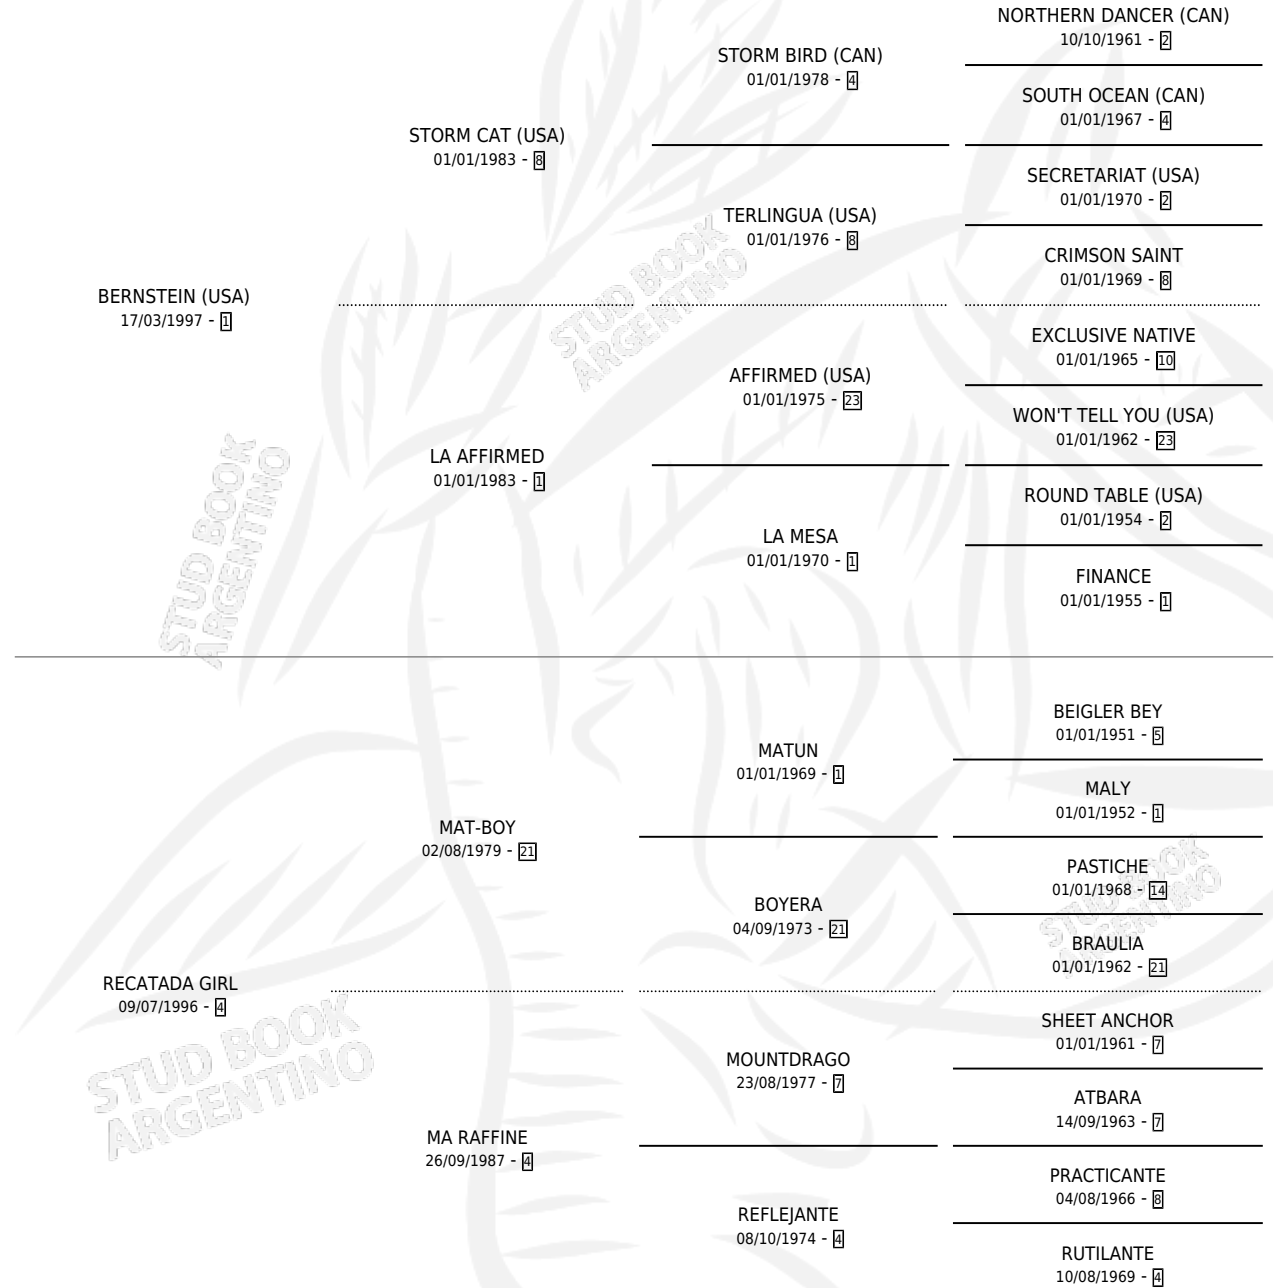

Lugar de nacimiento: La Biznaga

Criador: La Biznaga

~

HIJOS

	MACHOS	HEMBRAS
6 NACIERON	2	4
4 CORRIERON	2	2
4 GANARON	2	2
1 GANADORES CL	1 GANADORES GR	0 GANADORES G1

PEDIGREE

CAMPAÑA

Solo carreras oficiales de Argentina