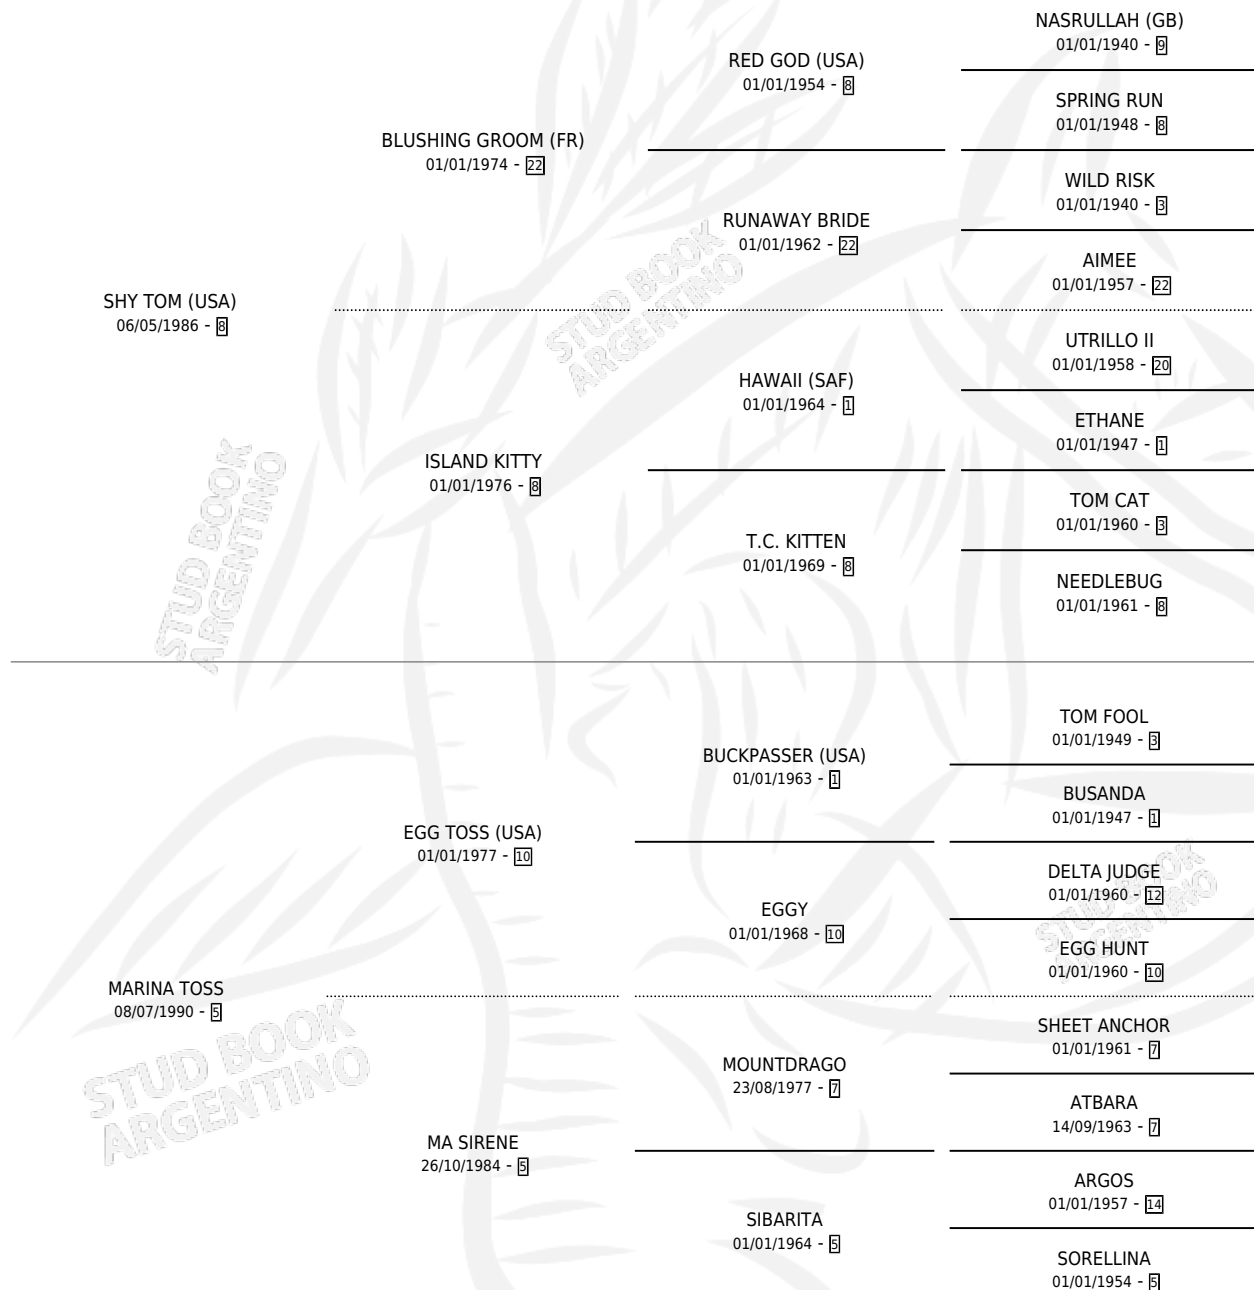

SHY MARITA

por SHY TOM (USA) y MARINA TOSS por EGG TOSS (USA)

Argentina · Hembra · Alazan · SP · 06/08/2002
Familia 5-g · Volumen 38

ESTADO

TIPIFICACIÓN SANGUÍNEA	✓
TIPIFICACIÓN POR ADN	✓
PASAPORTE	X
IDENTIFICACIÓN POR MICROCHIP	X
REPRODUCTOR	✓

Lugar de nacimiento: La Biznaga

Criador: La Biznaga

~

HIJOS

	MACHOS	HEMBRAS
8 NACIERON	5	3
5 CORRIERON	4	1
4 GANARON	3	1
0 GANADORES CL	0 GANADORES GR	0 GANADORES G1

PEDIGREE

S

cumentos 8 / Efectividad 66.67%

PADRILLO	PRODUCTO	CRIADOR	1ER SERVICIO	ÚLTIMO SERVICIO
SOUTHERN CAT (CHI)	∅		22/11/2018	22/11/2018
INTERACTION	SON HIJOS NUESTROS (M Z, 16/10/2018)	LOMBARDIA FEDERICO NICOLAS	10/08/2017	04/11/2017
HALO OLA TOP	∅		13/11/2016	13/11/2016
CONSISTENT (USA)	MADELON (M Z, 12/10/2016)	LOMBARDIA FEDERICO NICOLAS	09/10/2015	09/10/2015
CONSISTENT (USA)	∅		16/08/2014	16/08/2014
UPWARD TREND (USA)	PASION AZULGRANA (H Z, 01/08/2013)	LOMBARDIA FEDERICO NICOLAS	18/08/2012	18/08/2012
LUCK MONEY (IRE)	∅		09/11/2011	02/12/2011
THE LEOPARD (USA)	AVILA LEOPARD (H Z, 11/10/2011) •MURIÓ EL 25/01/2012•	LOMBARDIA FEDERICO NICOLAS	10/11/2010	10/11/2010
MISSIONARY (USA)	SANFILIPPO (M A, 15/10/2010)	LOMBARDIA FEDERICO NICOLAS	23/10/2009	23/10/2009
MISSIONARY (USA)	MAMA LILI (H A, 03/09/2009)	LOMBARDIA FEDERICO NICOLAS	17/09/2008	17/09/2008
HIDDEN PRIZE (USA)	MIVOTONoesPOSITIVO (M A, 27/07/2008)	LOMBARDIA FEDERICO NICOLAS	23/08/2007	23/08/2007
BERNSTEIN (USA)	KENNEDY (M Z, 25/07/2007)	LA BIZNAGA	16/08/2006	16/08/2006