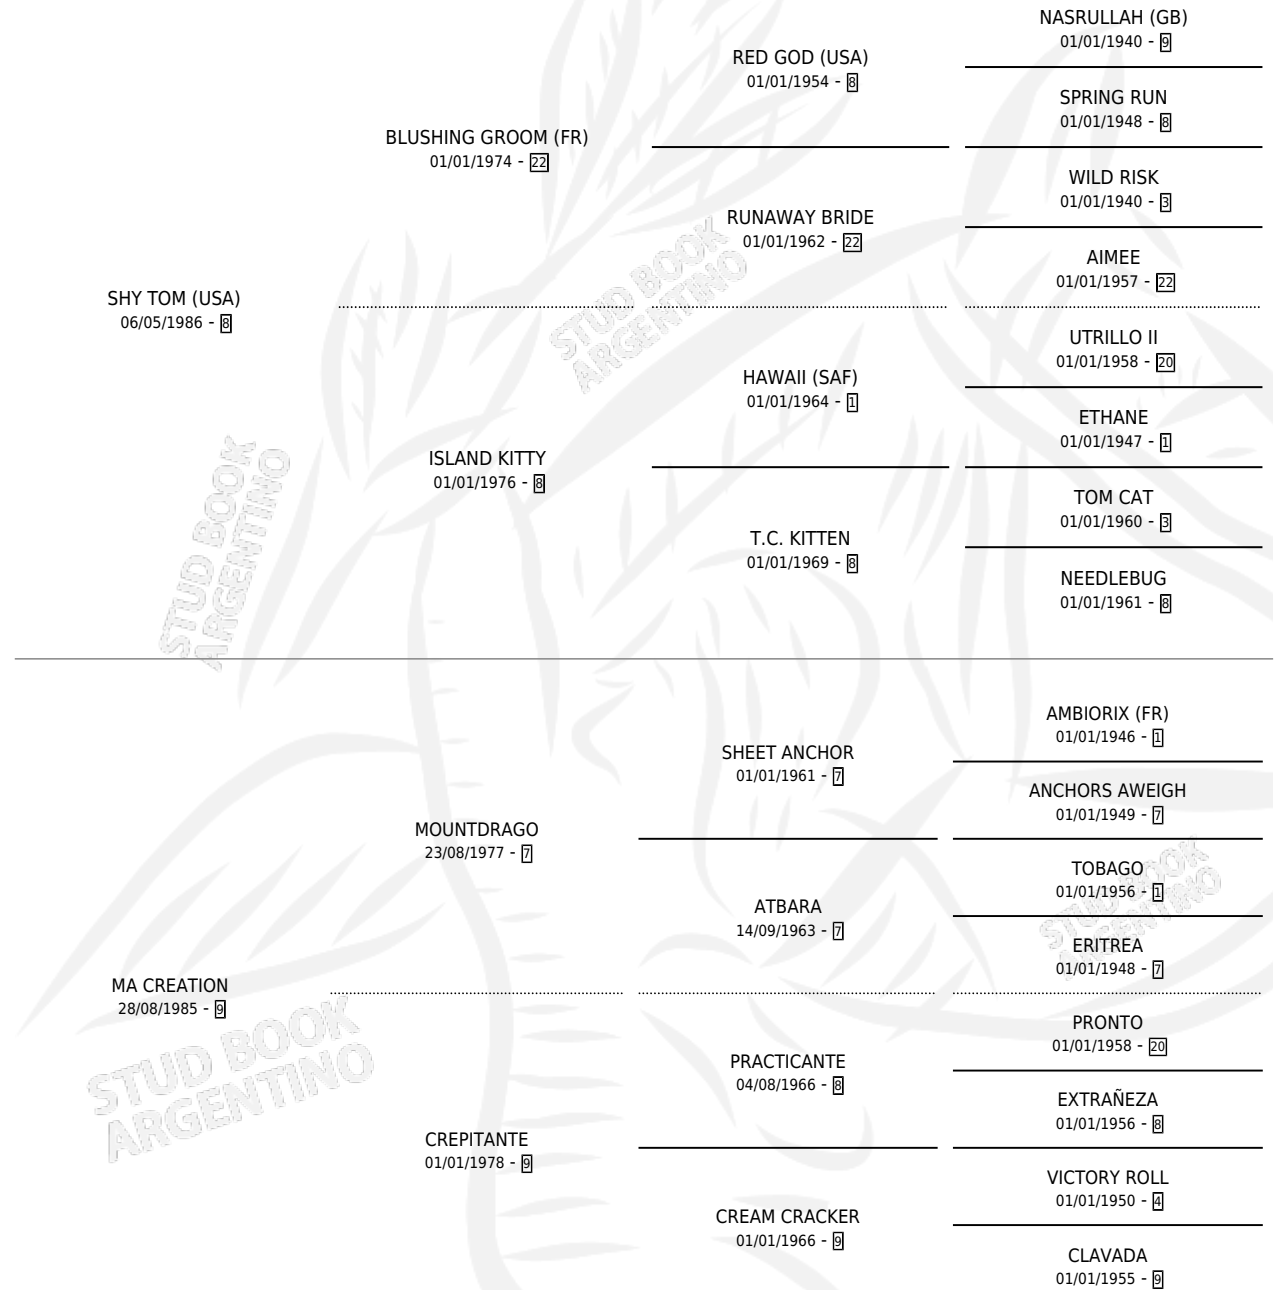

SHY CREA

por SHY TOM (USA) y MA CREATION por MOUNTDRAGO

Argentina · Hembra · Zaino Doradillo · SP · 11/08/2002
Familia 9-h · Volumen 38

ESTADO

TIPIFICACIÓN SANGUÍNEA	✓
TIPIFICACIÓN POR ADN	✓
PASAPORTE	X
IDENTIFICACIÓN POR MICROCHIP	X
REPRODUCTOR	✓

Lugar de nacimiento: La Biznaga

Criador: La Biznaga

~

HIJOS

	MACHOS	HEMBRAS
2 NACIERON	1	1
SIN ACTUACIONES		

PEDIGREE