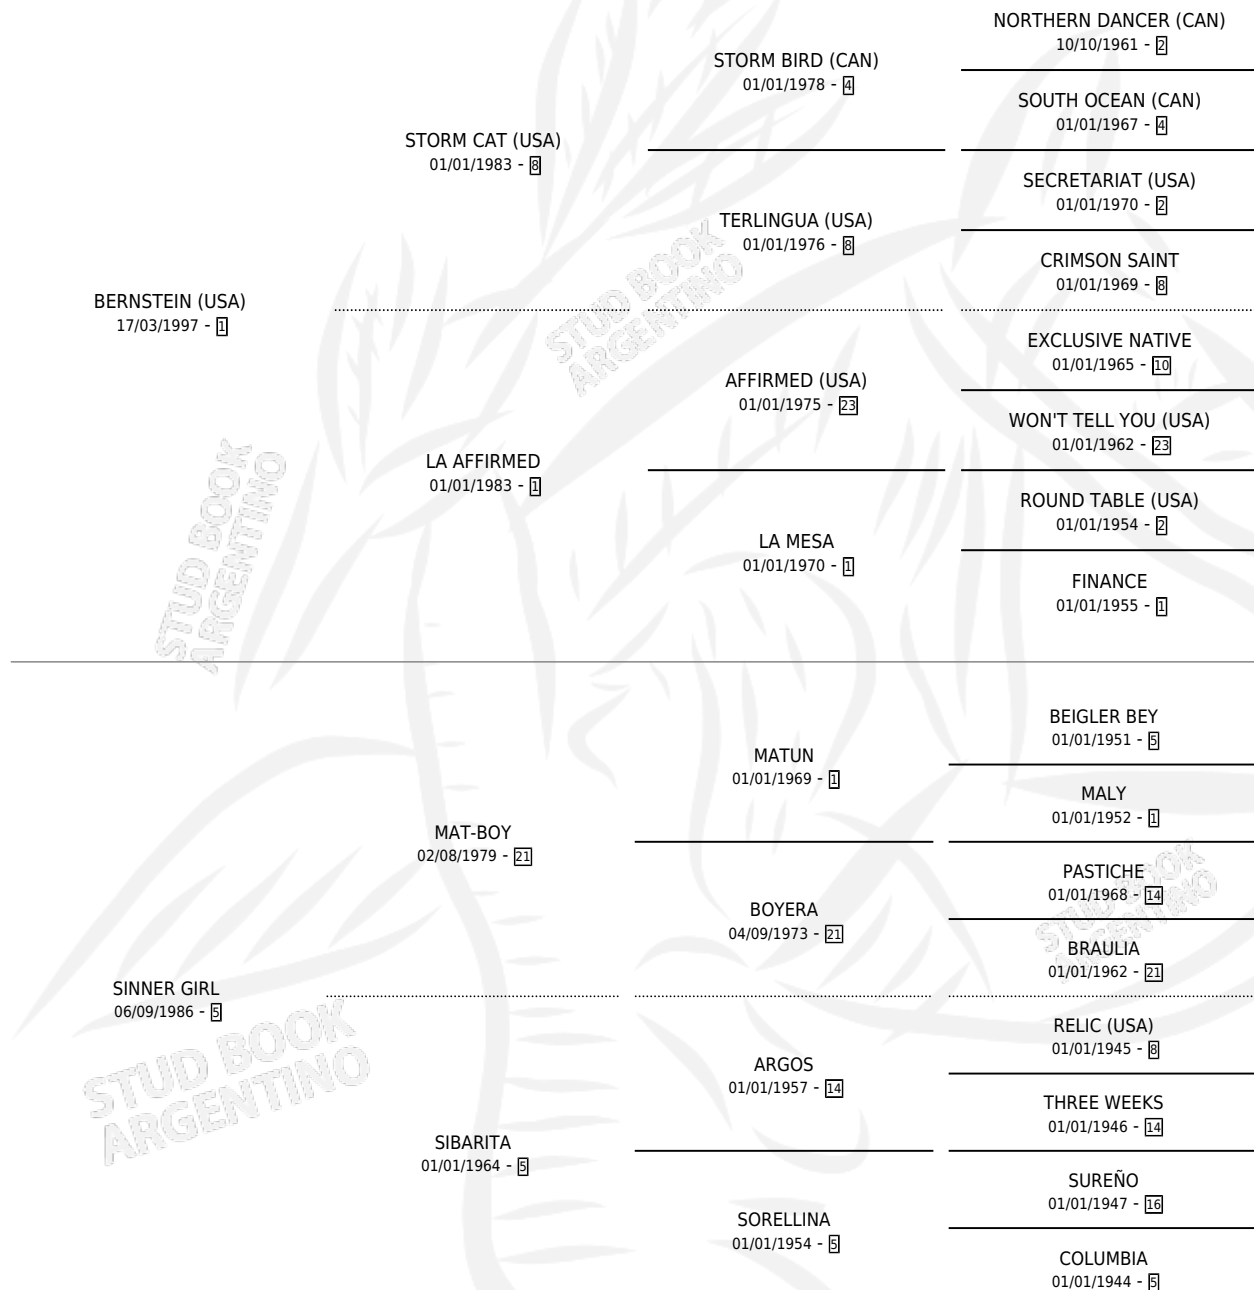

STORMY PECADORA

por **BERNSTEIN (USA)** y **SINNER GIRL** por **MAT-BOY**

Argentina · Hembra · Zaino · SP · 13/08/2002
Familia 5-g · Volumen 38

ESTADO

TIPIFICACIÓN SANGUÍNEA	✓
TIPIFICACIÓN POR ADN	✓
PASAPORTE	X
IDENTIFICACIÓN POR MICROCHIP	X
REPRODUCTOR	✓

Lugar de nacimiento: La Biznaga

Criador: La Biznaga

~

HIJOS

	MACHOS	HEMBRAS
3 NACIERON	2	1
1 CORRIERON	1	0

SIN ACTUACIONES

PEDIGREE

S

mientos 3 / Efectividad 75.00%

PADRILLO	PRODUCTO	CRIADOR	1ER SERVICIO	ÚLTIMO SERVICIO
SLEW GIN FIZZ (USA)	PECADOR FIZZ (M Z, 21/08/2009)	DE LA SERNA JORGE MANUEL	03/09/2008	03/09/2008
LUCKY ROBERTO (USA)	ROBERTO PECADOR (M Z, 06/08/2008)	DE LA SERNA JORGE MANUEL	30/08/2007	30/08/2007
SHY TOM (USA)	PECADORA TOM (H Z, 18/08/2007)	DE LA SERNA JORGE MANUEL	03/09/2006	03/09/2006
<p>Documente generado el 12/07/2025</p> <p>MURIÓ EL 08/09/2021.</p>				
STUD BOOK ARG	Ø			