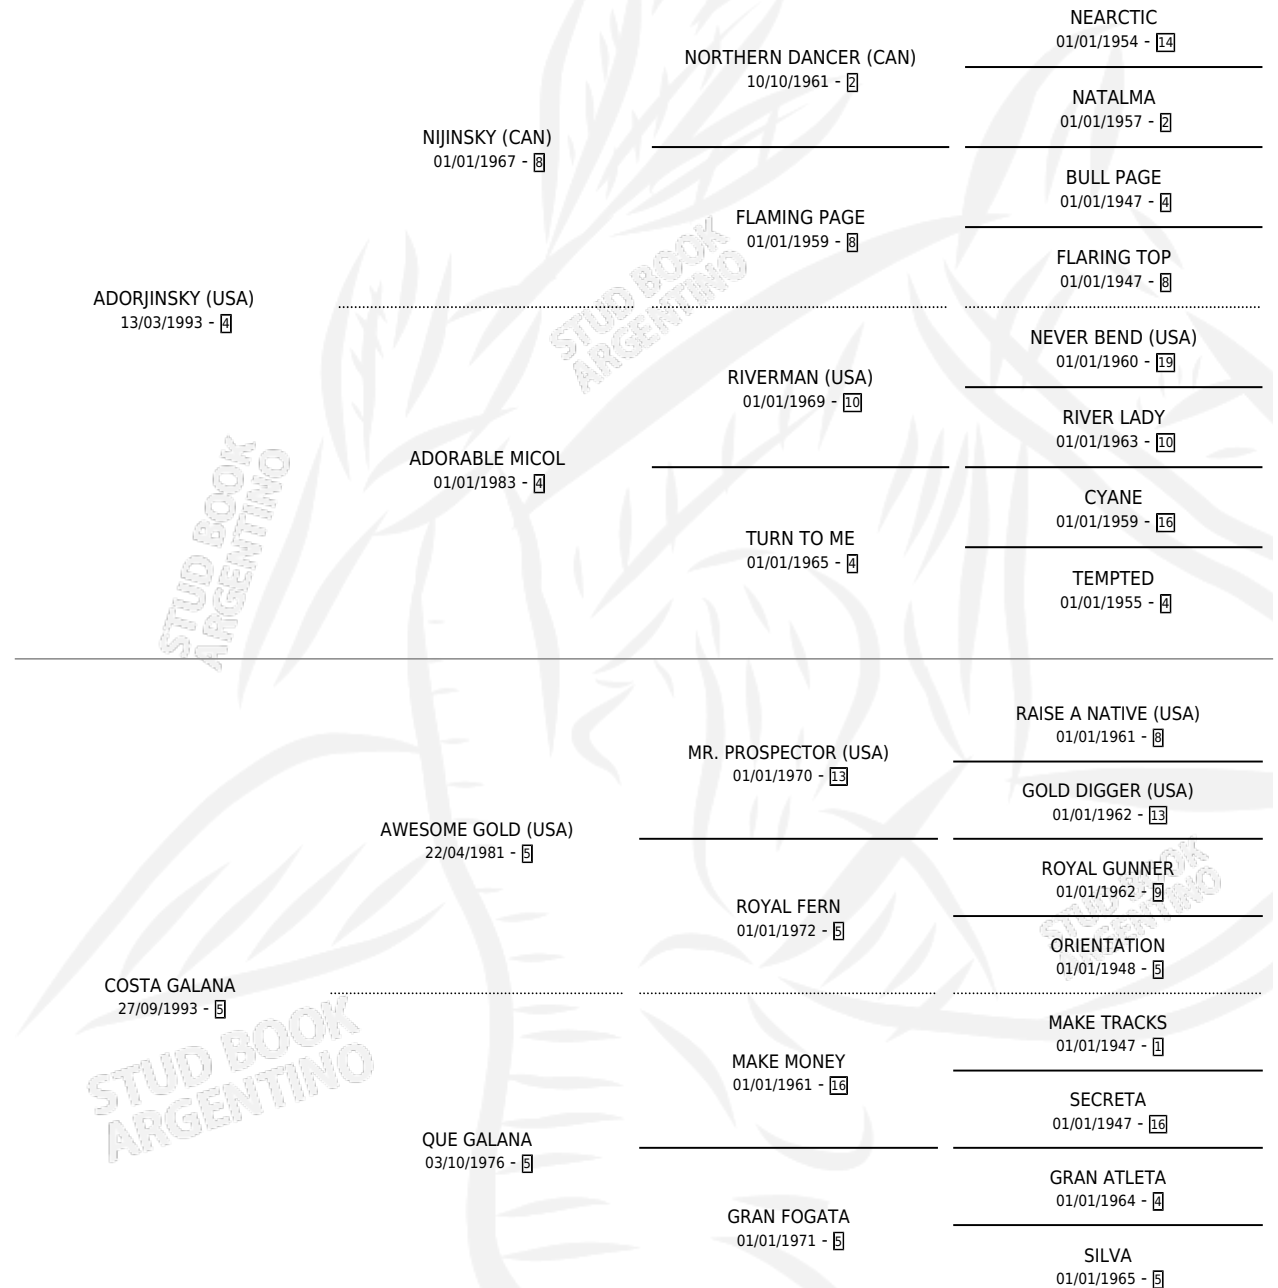

ADORADA GOLD

por **ADORJINSKY (USA)** y **COSTA GALANA** por **AWESOME GOLD (USA)**

Argentina · Hembra · Zaino · SP · 05/10/2001
Familia 5-j · Volumen 37

ESTADO

TIPIFICACIÓN SANGUÍNEA	✓
TIPIFICACIÓN POR ADN	X
PASAPORTE	X
IDENTIFICACIÓN POR MICROCHIP	X
REPRODUCTOR	X

Lugar de nacimiento: Campo particular
Criador: Sin dato

PEDIGREE

CAMPAÑA

Solo carreras oficiales de Argentina

POR EDAD

EDAD	CC	1°	2°	3°	4°	5°	NP	CLC	CLG	CLCG1	CLGG1	IMPORTE	GANANCIA / CC
3 AÑOS	2	0	0	0	0	0	2	0	0	0	0	\$0	\$0
4 AÑOS	1	0	0	0	0	0	1	0	0	0	0	\$100	\$100
TOTALES	3	0	0	0	0	0	3	0	0	0	0	\$100	\$33
%		0.0%	0.0%	0.0%	0.0%	0.0%	100%	0.0%	0.0%	0.0%	0.0%		