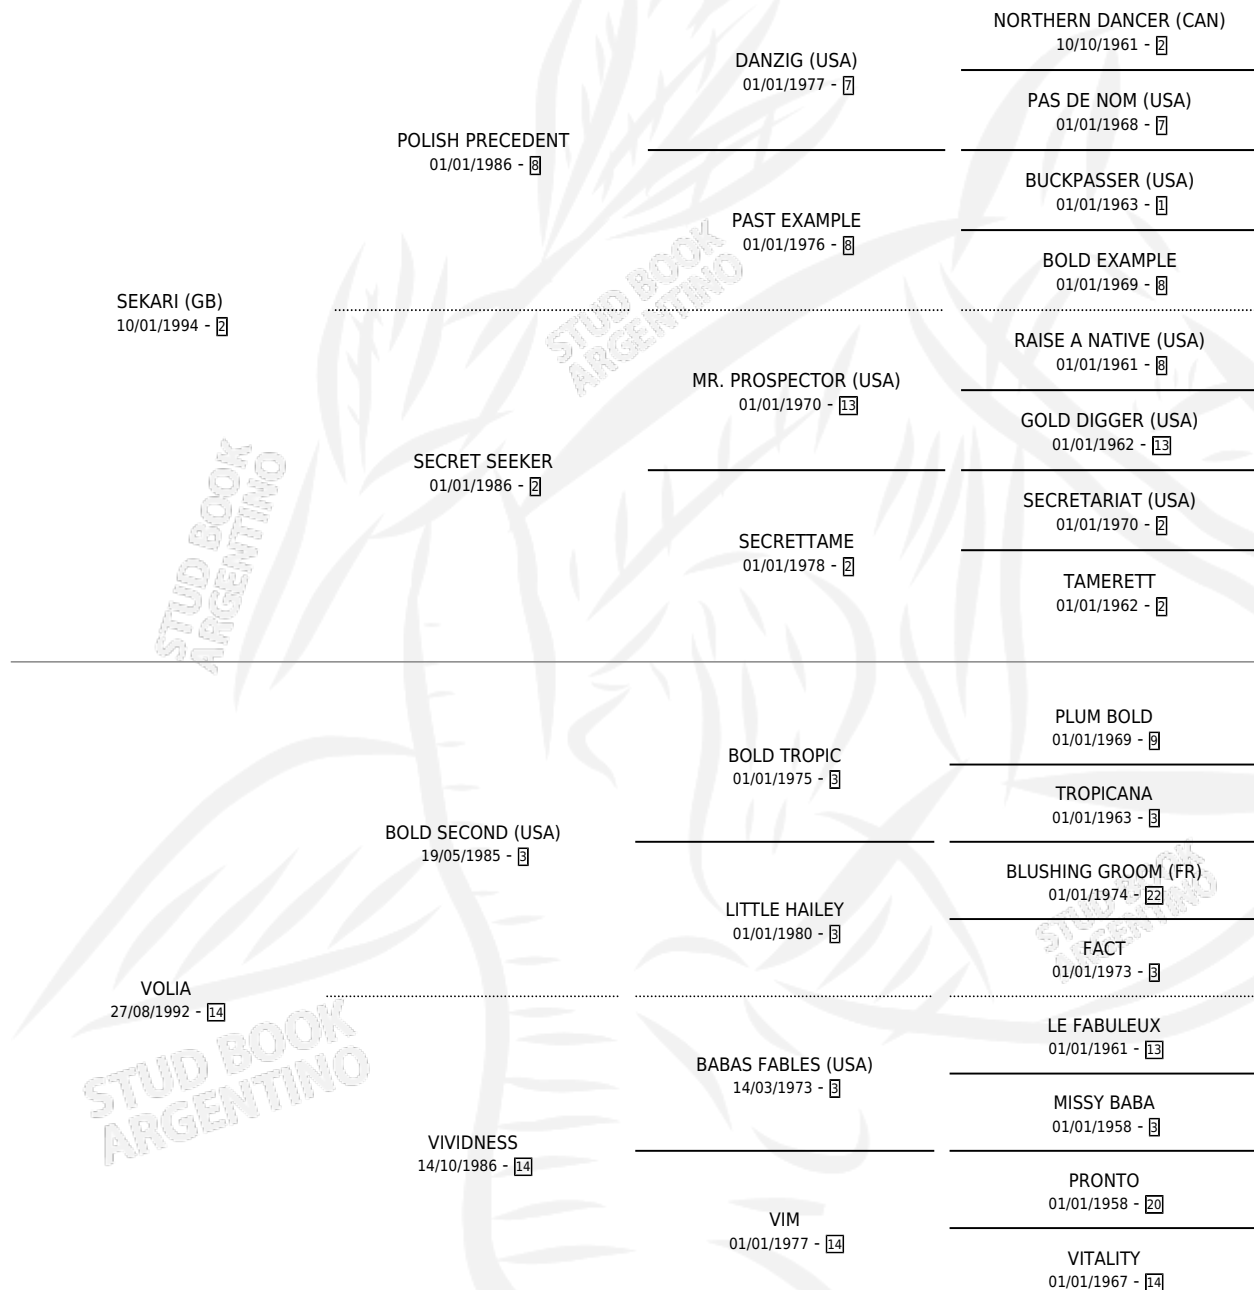

DR. VITA

por **SEKARI (GB)** y **VOLIA** por **BOLD SECOND (USA)**

Argentina · Macho · Alazan · SP · 06/08/2002
Familia 14 · Volumen 38

ESTADO

TIPIFICACIÓN SANGUÍNEA	✓
TIPIFICACIÓN POR ADN	X
PASAPORTE	X
IDENTIFICACIÓN POR MICROCHIP	X
REPRODUCTOR	X

Lugar de nacimiento: La Quebrada
Criador: Laborde Mateo

PEDIGREE