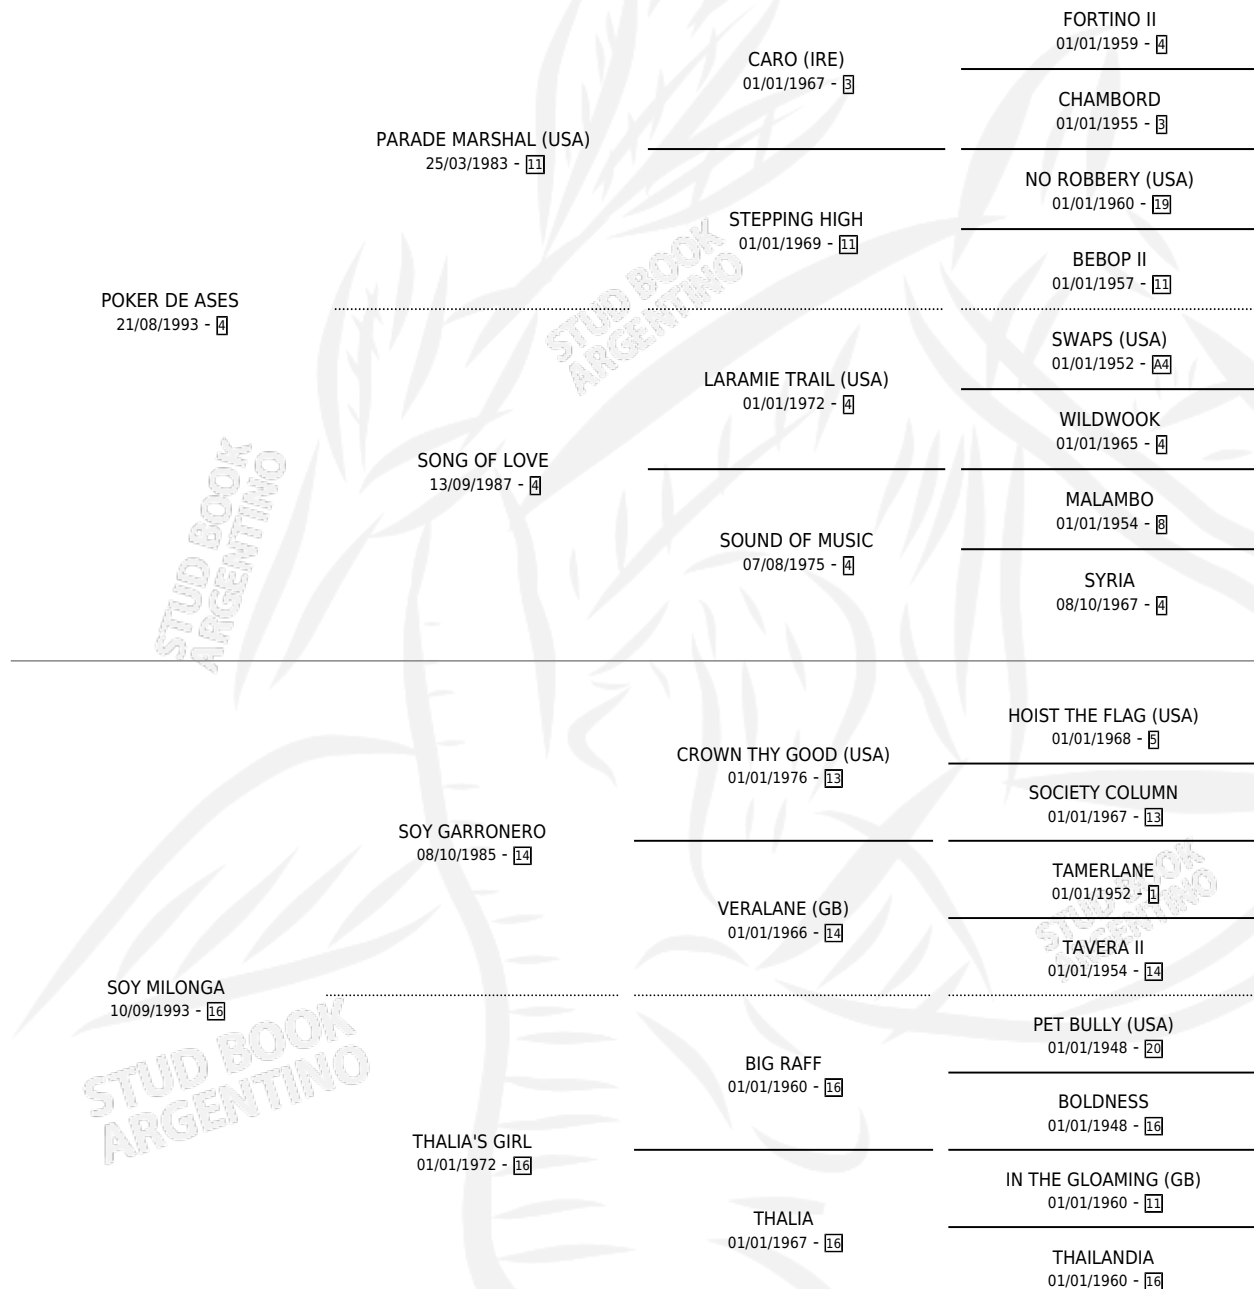

TANGO Y POKER

por **POKER DE ASES** y **SOY MILONGA** por **SOY GARRONERO**

Argentina · Macho · Zaino · SP · 27/08/2002
Familia 16-f · Volumen 38

ESTADO

TIPIFICACIÓN SANGUÍNEA	X
TIPIFICACIÓN POR ADN	X
PASAPORTE	X
IDENTIFICACIÓN POR MICROCHIP	X
REPRODUCTOR	X

Lugar de nacimiento: Pacífica
Criador: Stubrin Marcelo Ismael

PEDIGREE

TANGO Y POKER

Datos oficiales del Stud Book Argentino

Documento generado el 12/06/2026

studbook.org.ar