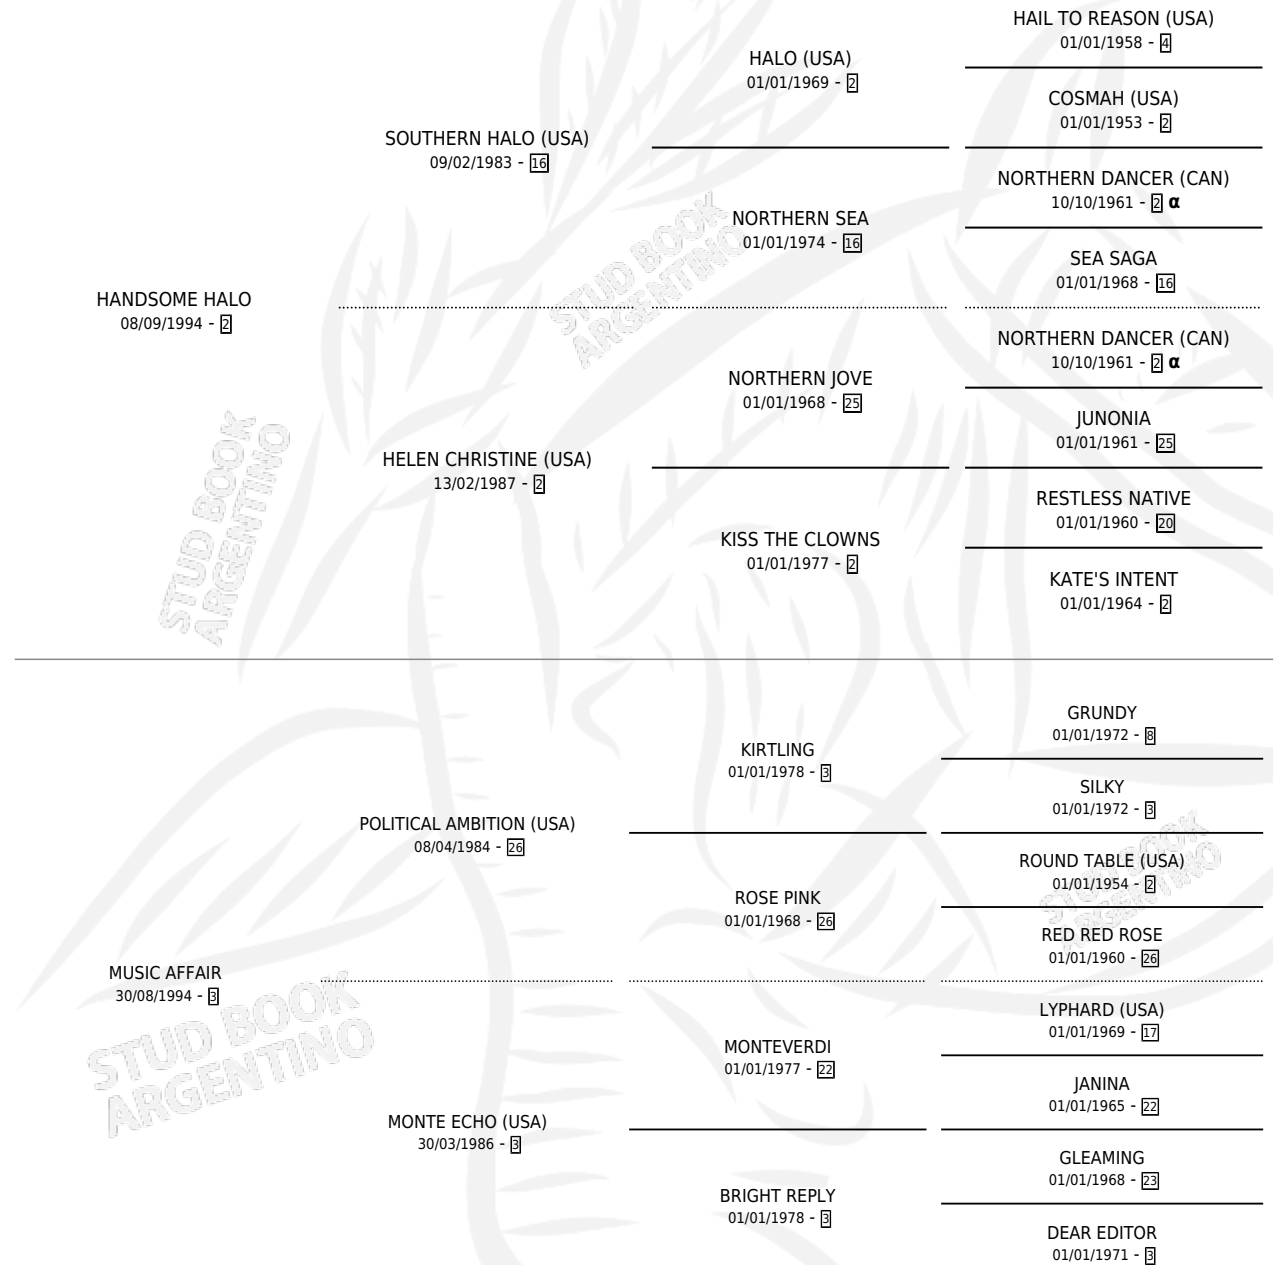

SOME AFFAIR

por HANDSOME HALO y MUSIC AFFAIR por POLITICAL
AMBITION (USA)

Argentina · Macho · Tordillo · SP · 30/07/2002
Familia 3 · Volumen 38

ESTADO

TIPIFICACIÓN SANGUÍNEA	✓
TIPIFICACIÓN POR ADN	X
PASAPORTE	X
IDENTIFICACIÓN POR MICROCHIP	X
REPRODUCTOR	X

Lugar de nacimiento: La Quebrada
Criador: La Quebrada

PEDIGREE

INBREEDING : α

CAMPAÑA

Solo carreras oficiales de Argentina

POR EDAD

EDAD	CC	1°	2°	3°	4°	5°	NP	CLC	CLG	CLCG1	CLGG1	IMPORTE	GANANCIA / CC
2 AÑOS	1	0	0	0	0	0	1	1	0	0	0	\$0	\$0
3 AÑOS	10	1	1	0	0	1	7	0	0	0	0	\$15,225	\$1,523
4 AÑOS	5	1	0	0	0	0	4	0	0	0	0	\$14,000	\$2,800
5 AÑOS	4	0	0	0	1	0	3	0	0	0	0	\$1,800	\$450
TOTALES	20	2	1	0	1	1	15	1	0	0	0	\$31,025	\$1,551
%		10.0%	5.0%	0.0%	5.0%	5.0%	75.0%	5.0%	0.0%	0.0%	0.0%		

Ganador de 2 carreras en Palermo y La Plata - \$31,025, a los 3 y 4 años.

POR DISTANCIA

HIPODROMO	CC	1°	2°	3°	4°	5°	NP	CLC	CLG	CLCG1	CLGG1	IMPORTE
PALERMO	10	1	0	0	1	0	8	0	0	0	0	\$15,800
1000 MTS	1	0	0	0	0	0	1	0	0	0	0	\$0
1200 MTS	7	1	0	0	1	0	5	0	0	0	0	\$15,800
1400 MTS	1	0	0	0	0	0	1	0	0	0	0	\$0
1600 MTS	1	0	0	0	0	0	1	0	0	0	0	\$0
SAN ISIDRO	5	0	0	0	0	1	4	0	0	0	0	\$775
1200 MTS	4	0	0	0	0	1	3	0	0	0	0	\$775
1000 MTS	1	0	0	0	0	0	1	0	0	0	0	\$0
LA PLATA	5	1	1	0	0	0	3	0	0	0	0	\$14,450
1400 MTS	1	0	0	0	0	0	1	0	0	0	0	\$0
1200 MTS	2	1	0	0	0	0	1	0	0	0	0	\$11,000
1000 MTS	1	0	0	0	0	0	1	0	0	0	0	\$0
1100 MTS	1	0	1	0	0	0	0	0	0	0	0	\$3,450