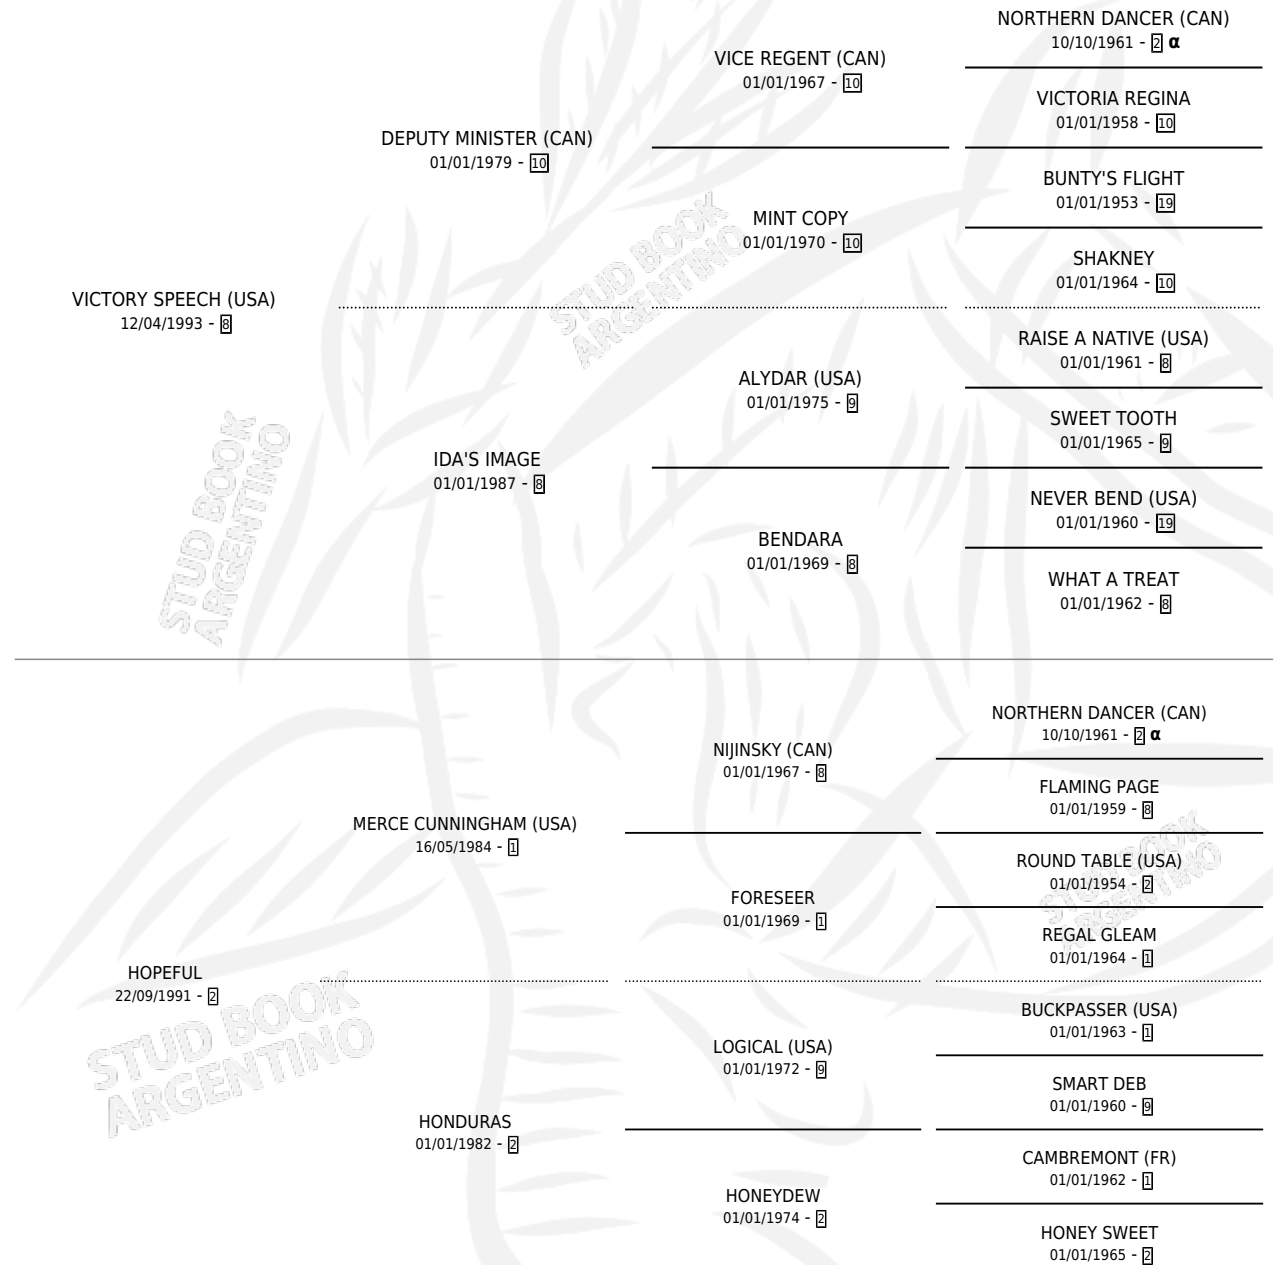

HACKER

por **VICTORY SPEECH (USA)** y **HOPEFUL** por **MERCE CUNNINGHAM (USA)**

Argentina · Macho · Zaino · SP · 24/07/2002
Familia 2-n · Volumen 38

ESTADO

TIPIFICACIÓN SANGUÍNEA	✓
TIPIFICACIÓN POR ADN	✓
PASAPORTE	X
IDENTIFICACIÓN POR MICROCHIP	X
REPRODUCTOR	X

Lugar de nacimiento: La Quebrada
Criador: La Quebrada

PEDIGREE

INBREEDING : α

~

CAMPAÑA

Solo carreras oficiales de Argentina

POR EDAD

EDAD	CC	1°	2°	3°	4°	5°	NP	CLC	CLG	CLCG1	CLGG1	IMPORTE	GANANCIA / CC
3 AÑOS	7	0	1	2	2	2	0	0	0	0	0	\$11,890	\$1,699
4 AÑOS	14	3	1	2	2	1	5	2	0	1	0	\$51,111	\$3,651
5 AÑOS	18	0	5	2	4	1	6	2	0	1	0	\$33,990	\$1,888
6 AÑOS	19	1	4	5	4	1	4	0	0	0	0	\$53,400	\$2,811
7 AÑOS	1	0	0	0	0	0	1	0	0	0	0	\$0	\$0
TOTALES	59	4	11	11	12	5	16	4	0	2	0	\$150,391	\$2,549
%		6.8%	18.6%	18.6%	20.3%	8.5%	27.1%	6.8%	0.0%	50.0%	0.0%		

Ganador de 4 carreras en Palermo y La Plata - \$150,391, a los 4 y 6 años, incluso 2do Vitelio (H), 3ro Malvinas Arg. **[L]**, 4to Gran Señor (H).

POR DISTANCIA

HIPODROMO	CC	1°	2°	3°	4°	5°	NP	CLC	CLG	CLCG1	CLGG1	IMPORTE
PALERMO	45	3	9	10	7	3	13	4	0	2	0	\$121,975
1800 MTS	12	0	1	1	4	0	6	2	0	0	0	\$15,750
1400 MTS	13	2	2	2	3	1	3	0	0	0	0	\$49,150
1600 MTS	18	1	6	5	0	2	4	2	0	2	0	\$52,275
1300 MTS	1	0	0	1	0	0	0	0	0	0	0	\$2,550
1200 MTS	1	0	0	1	0	0	0	0	0	0	0	\$2,250
LA PLATA	13	1	2	1	4	2	3	0	0	0	0	\$27,026
1700 MTS	5	0	1	1	1	1	1	0	0	0	0	\$9,750
1600 MTS	2	1	0	0	0	0	1	0	0	0	0	\$10,700
1400 MTS	4	0	1	0	2	0	1	0	0	0	0	\$5,020
1500 MTS	1	0	0	0	1	0	0	0	0	0	0	\$896
1200 MTS	1	0	0	0	0	1	0	0	0	0	0	\$660
SAN ISIDRO	1	0	0	0	1	0	0	0	0	0	0	\$1,390
1600 MTS	1	0	0	0	1	0	0	0	0	0	0	\$1,390