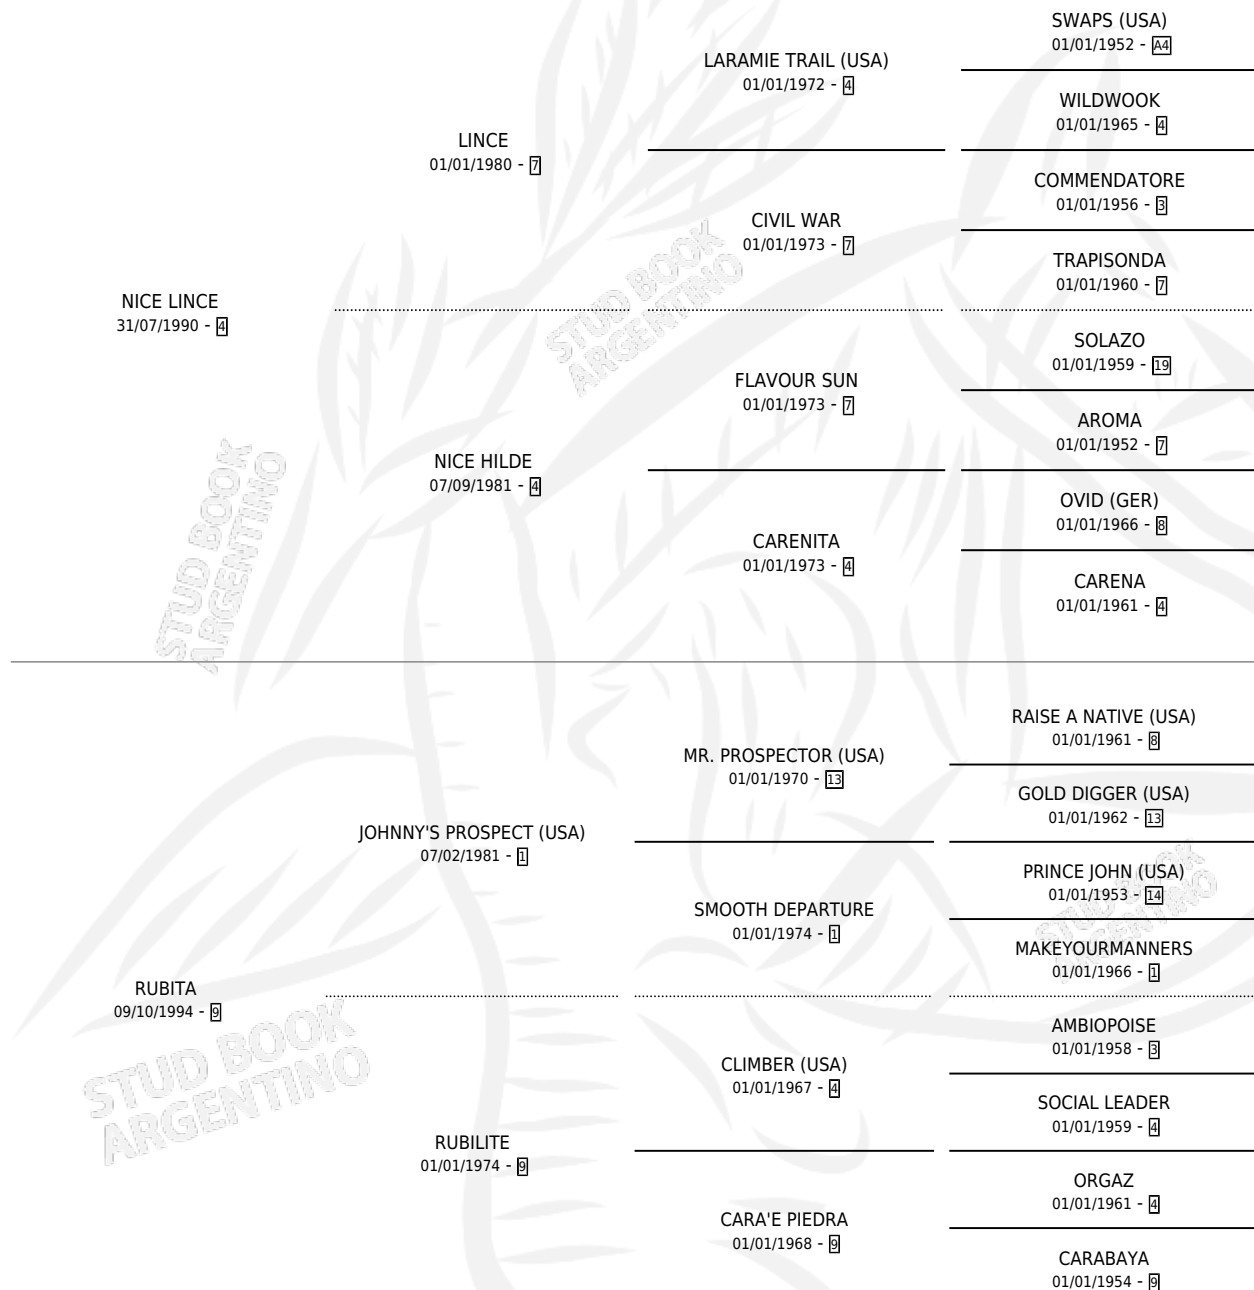

LINCE PROSPECT

por NICE LINCE y RUBITA por JOHNNY'S PROSPECT (USA)

Argentina · Macho · Zaino · SP · 06/08/2002
Familia 9-e · Volumen 38

ESTADO

TIPIFICACIÓN SANGUÍNEA	✓
TIPIFICACIÓN POR ADN	X
PASAPORTE	X
IDENTIFICACIÓN POR MICROCHIP	X
REPRODUCTOR	X

Lugar de nacimiento: El Rancho
Criador: Sin dato

PEDIGREE

LINCE PROSPECT

Datos oficiales del Stud Book Argentino

Documento generado el 07/05/2026

studbook.org.ar