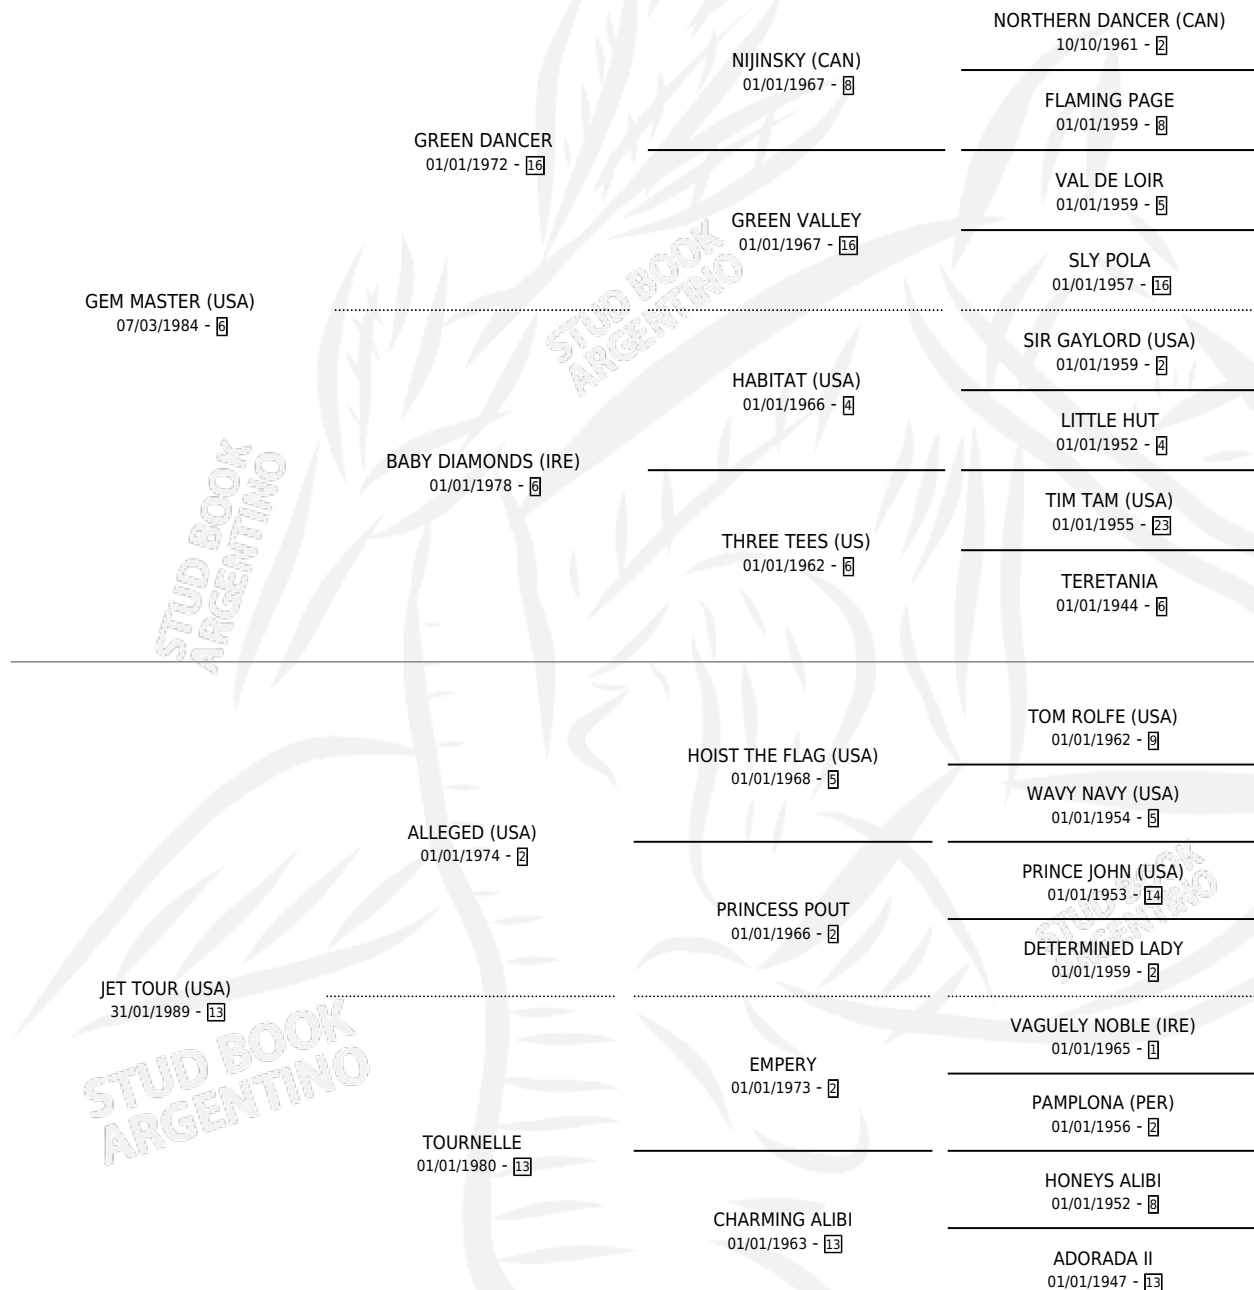

HARPE

por **GEM MASTER (USA)** y **JET TOUR (USA)** por **ALLEGED (USA)**

Argentina · Hembra · Zaino · SP · 22/08/2002
Familia 13-c · Volumen 38

ESTADO

TIPIFICACIÓN SANGUÍNEA	✓
TIPIFICACIÓN POR ADN	✓
PASAPORTE	X
IDENTIFICACIÓN POR MICROCHIP	X
REPRODUCTOR	✓

Lugar de nacimiento: El Alfalfar
Criador: Haras Rio Claro S. A.

~

HIJOS

	MACHOS	HEMBRAS
3 NACIERON	2	1
2 CORRIERON	2	0

SIN ACTUACIONES

PEDIGREE

CAMPAÑA

Solo carreras oficiales de Argentina