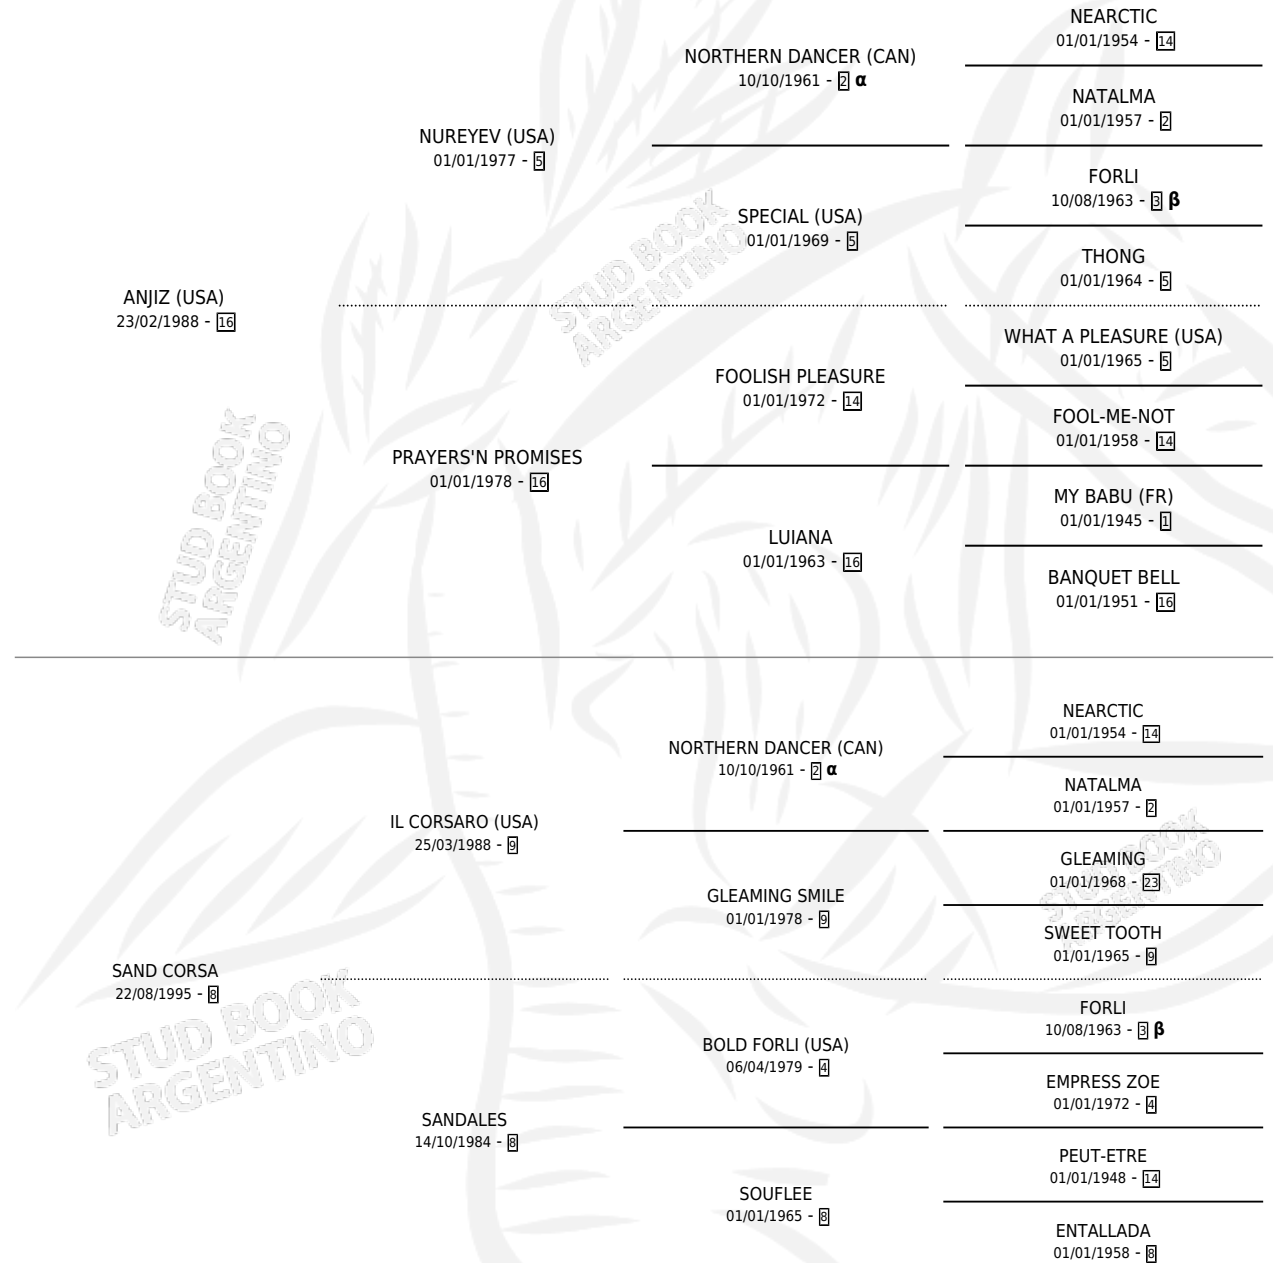

ANJIZ CORSA

por ANJIZ (USA) y SAND CORSA por IL CORSARO (USA)

Argentina · Macho · Zaino · SP · 31/08/2002
Familia 8-j · Volumen 38

ESTADO

TIPIFICACIÓN SANGUÍNEA	✓
TIPIFICACIÓN POR ADN	✓
PASAPORTE	X
IDENTIFICACIÓN POR MICROCHIP	X
REPRODUCTOR	X

Lugar de nacimiento: Don Florentino
Criador: Haras Don Florentino S.A.

PEDIGREE

INBREEDING : α,β

CAMPAÑA

Solo carreras oficiales de Argentina

POR EDAD

EDAD	CC	1°	2°	3°	4°	5°	NP	CLC	CLG	CLCG1	CLGG1	IMPORTE	GANANCIA / CC
8 AÑOS	1	0	0	0	0	0	1	0	0	0	0	\$0	\$0
TOTALES	1	0	0	0	0	0	1	0	0	0	0	\$0	\$0
%		0.0%	0.0%	0.0%	0.0%	0.0%	100%	0.0%	0.0%	0.0%	0.0%		