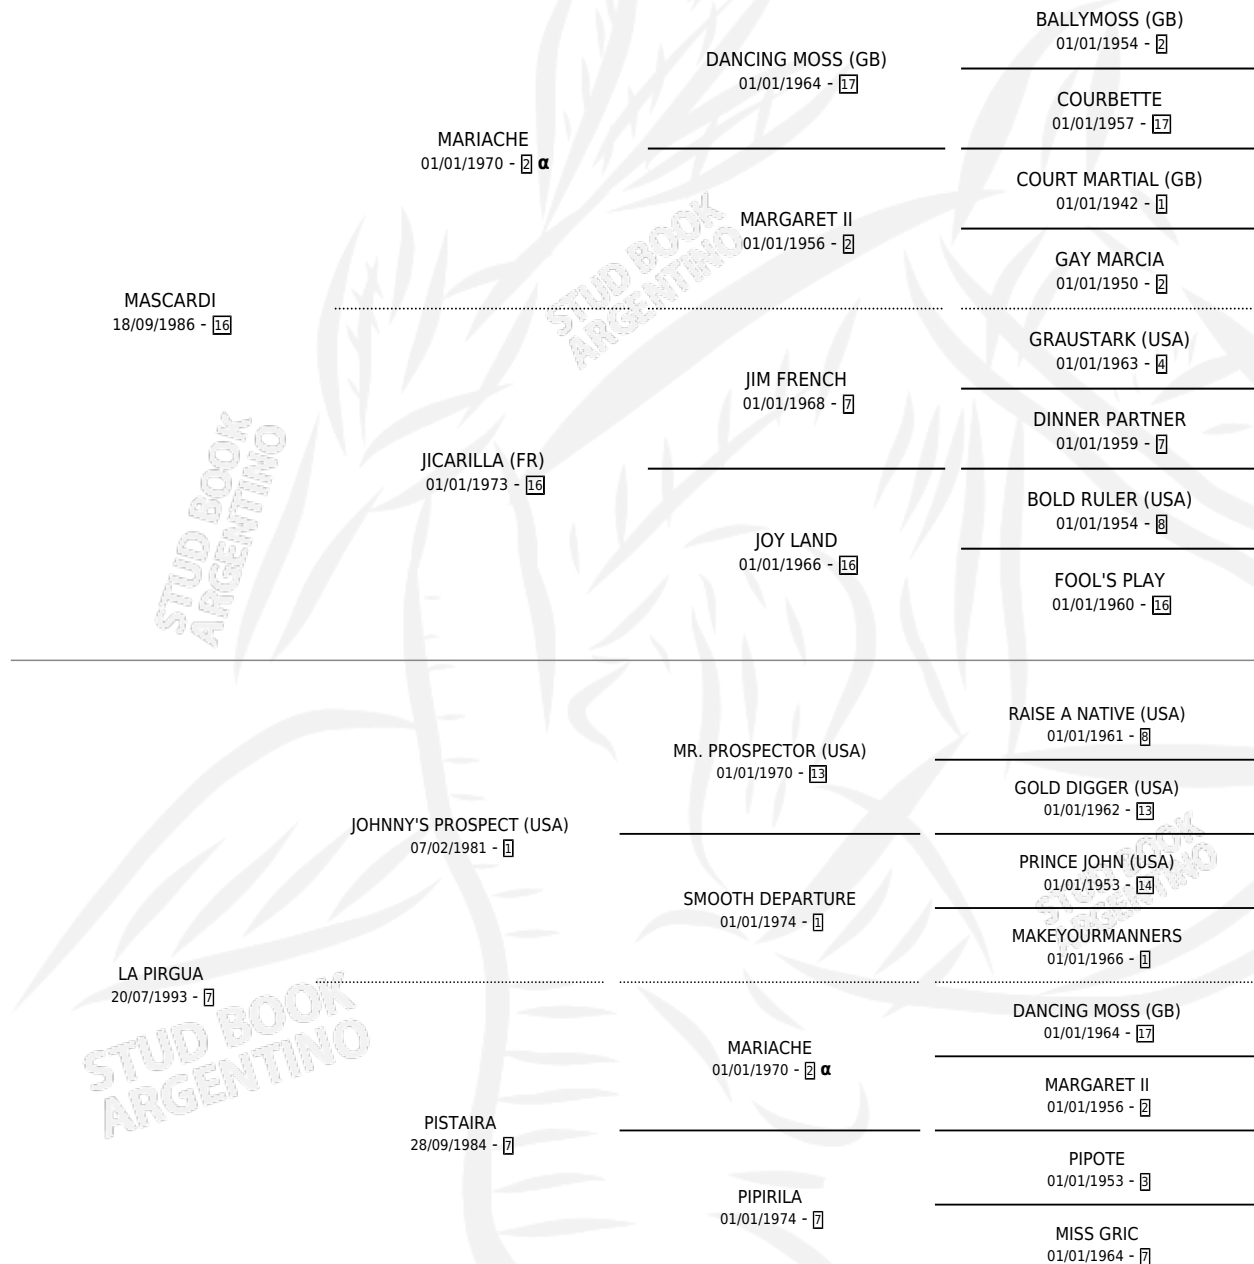

PROTESTA MAYOR

por MASCARDI y LA PIRGUA por JOHNNY'S PROSPECT (USA)

Argentina · Hembra · Zaino · SP · 25/08/2002
Familia 7 · Volumen 38

ESTADO

TIPIFICACIÓN SANGUÍNEA	X
TIPIFICACIÓN POR ADN	X
PASAPORTE	X
IDENTIFICACIÓN POR MICROCHIP	X
REPRODUCTOR	X

Lugar de nacimiento: Don Florentino
Criador: Haras Don Florentino S.A.

PEDIGREE

INBREEDING : α

PROTESTA MAYOR

Datos oficiales del Stud Book Argentino

Documento generado el 04/05/2026

studbook.org.ar