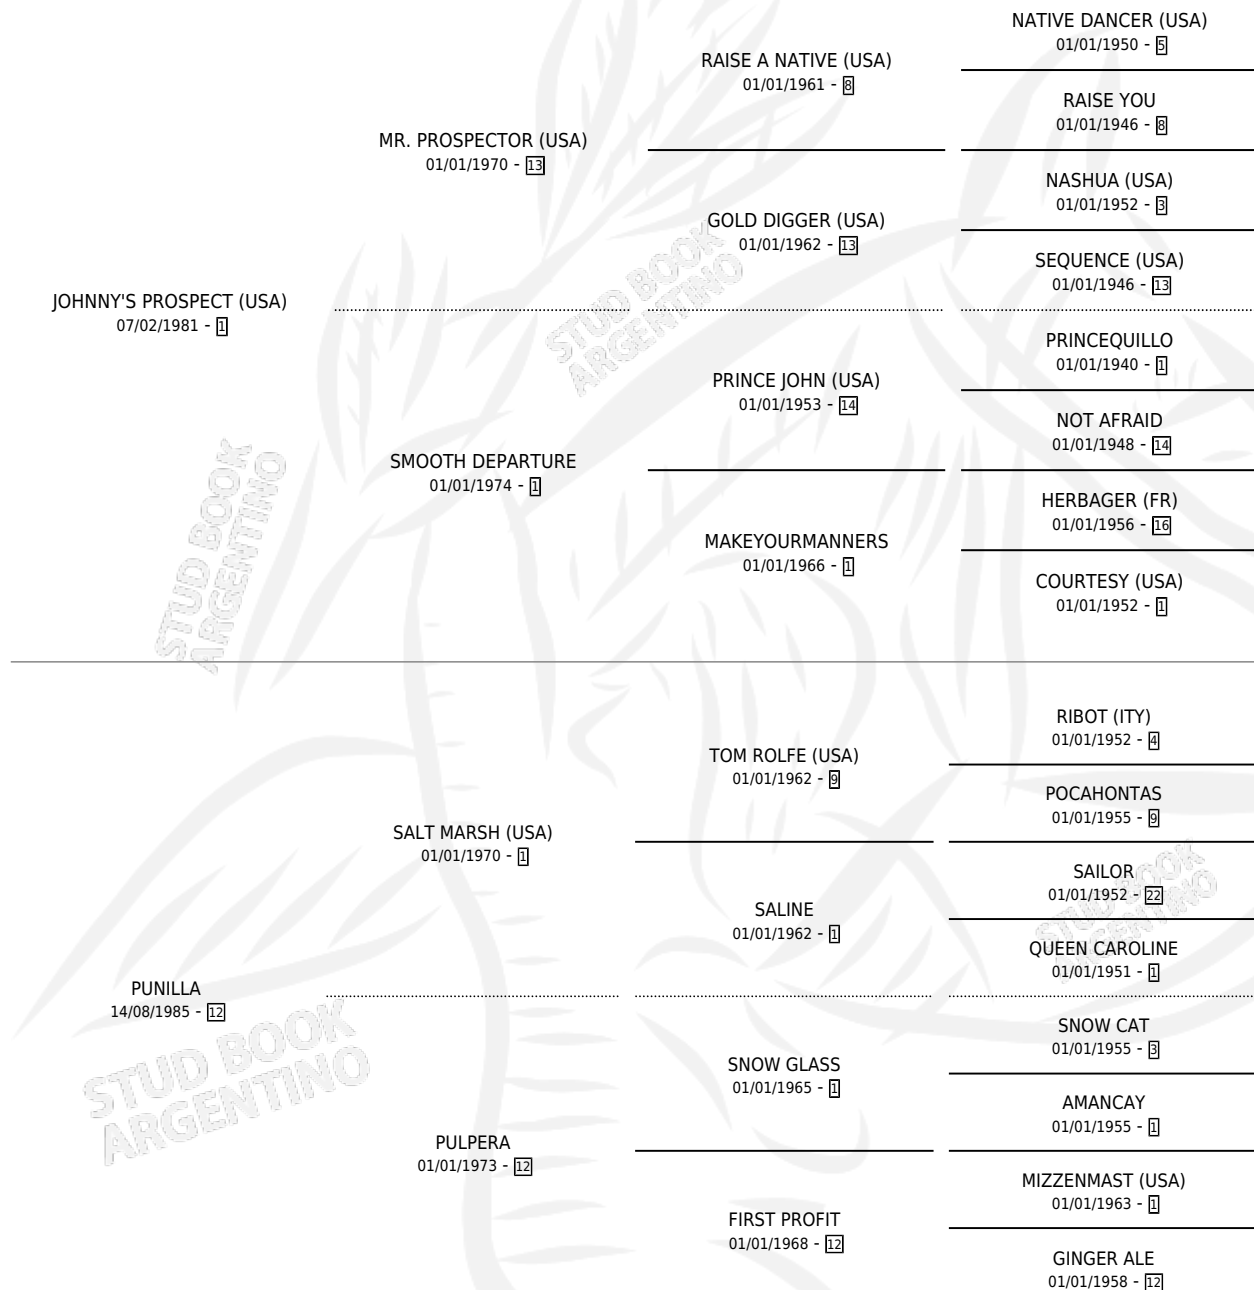

PRINCIPE JOHN

por JOHNNY'S PROSPECT (USA) y PUNILLA por SALT MARSH (USA)

Argentina · Macho · Zaino · SP · 28/08/2002
Familia 12-d · Volumen 38

ESTADO

TIPIFICACIÓN SANGUÍNEA	✓
TIPIFICACIÓN POR ADN	X
PASAPORTE	X
IDENTIFICACIÓN POR MICROCHIP	X
REPRODUCTOR	X

Lugar de nacimiento: Don Florentino
Criador: Haras Don Florentino S.A.

PEDIGREE