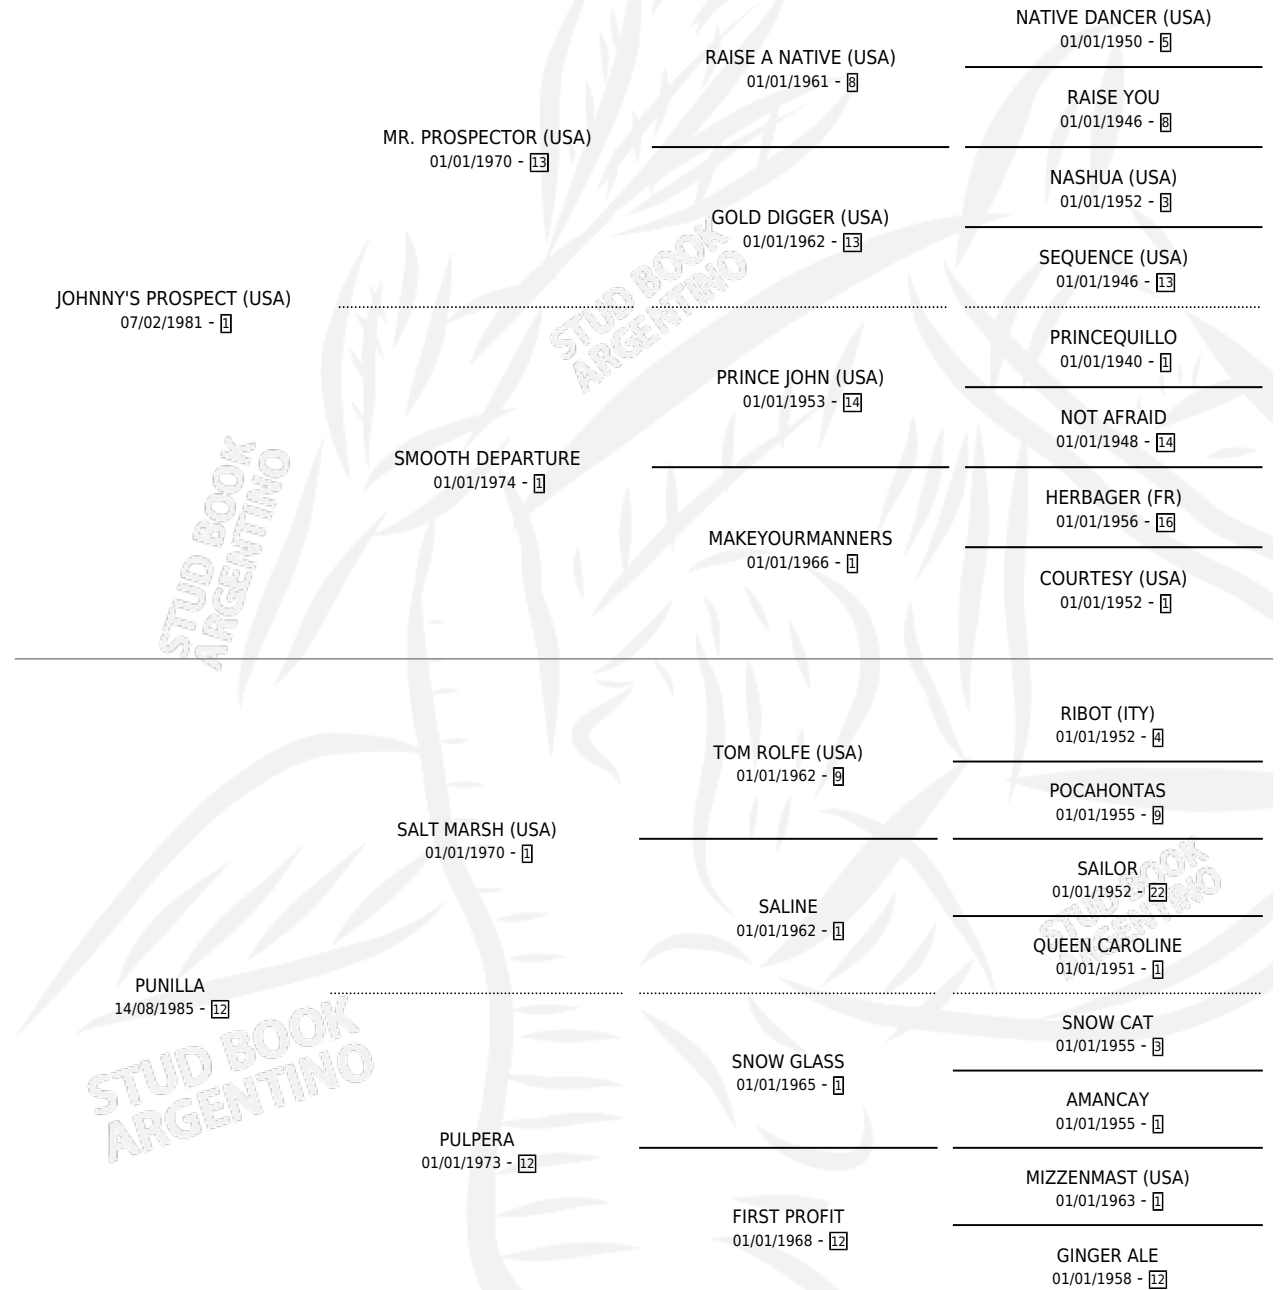

PRINCIPE JOHN

por JOHNNY'S PROSPECT (USA) y PUNILLA por SALT MARSH (USA)

Argentina · Macho · Zaino · SP · 28/08/2002
Familia 12-d · Volumen 38

ESTADO

TIPIFICACIÓN SANGUÍNEA	✓
TIPIFICACIÓN POR ADN	X
PASAPORTE	X
IDENTIFICACIÓN POR MICROCHIP	X
REPRODUCTOR	X

Lugar de nacimiento: Don Florentino
Criador: Haras Don Florentino S.A.

PEDIGREE

CAMPAÑA

Solo carreras oficiales de Argentina

POR EDAD

EDAD	CC	1°	2°	3°	4°	5°	NP	CLC	CLG	CLCG1	CLGG1	IMPORTE	GANANCIA / CC
4 AÑOS	3	1	0	0	0	1	1	0	0	0	0	\$9,810	\$3,270
5 AÑOS	9	0	2	1	1	1	4	0	0	0	0	\$12,420	\$1,380
TOTALES	12	1	2	1	1	2	5	0	0	0	0	\$22,230	\$1,853
%		8.3%	16.7%	8.3%	8.3%	16.7%	41.7%	0.0%	0.0%	0.0%	0.0%		