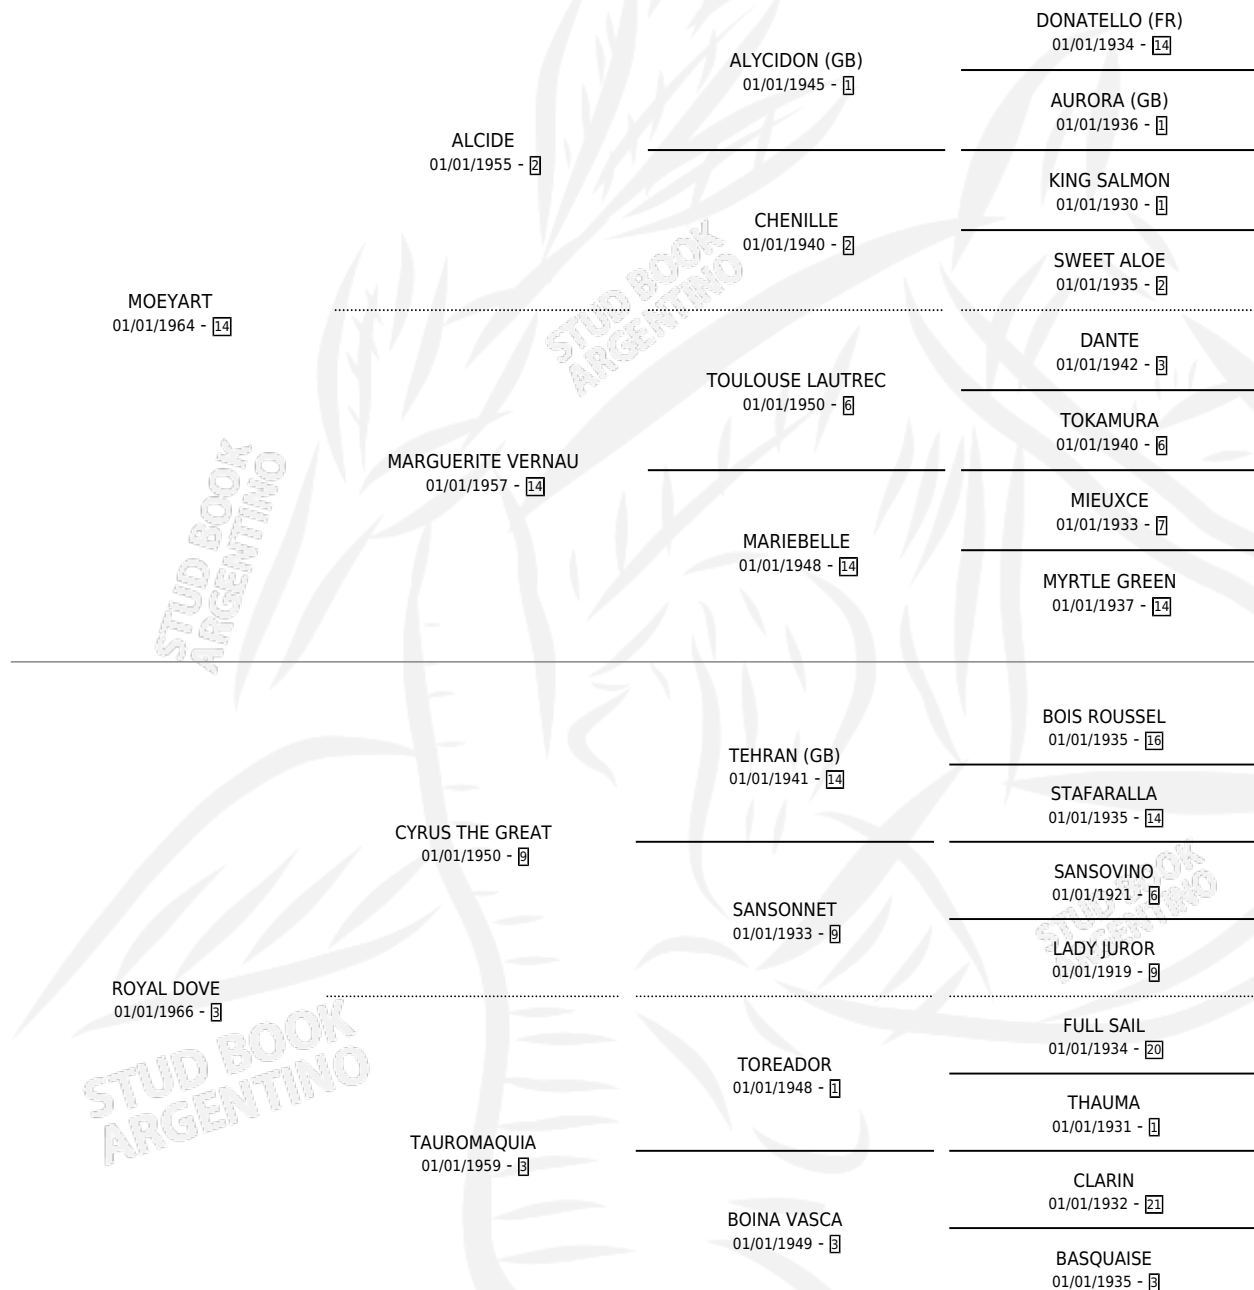

EMPIRE DOVE

por MOEYART y ROYAL DOVE por CYRUS THE GREAT

Argentina · Hembra · Zaino Doradillo · SP · 01/01/1974
Familia 3-d · Volumen 28

ESTADO

TIPIFICACIÓN SANGUÍNEA	X
TIPIFICACIÓN POR ADN	X
PASAPORTE	X
IDENTIFICACIÓN POR MICROCHIP	X
REPRODUCTOR	✓

Lugar de nacimiento: Campo particular

Criador: Sin dato

~

HIJOS

	MACHOS	HEMBRAS
1 NACIERON	0	1
SIN ACTUACIONES		

PEDIGREE

S

mientos 0 / Efectividad 0.00%

PADRILLO	PRODUCTO	CRIADOR	1ER SERVICIO	ÚLTIMO SERVICIO
DESCARTES	∅			
DESCARTAZO	∅			

EMPIRE DOVE

Datos oficiales del Stud Book Argentino

Documento generado el 15/05/2026

studbook.org.ar