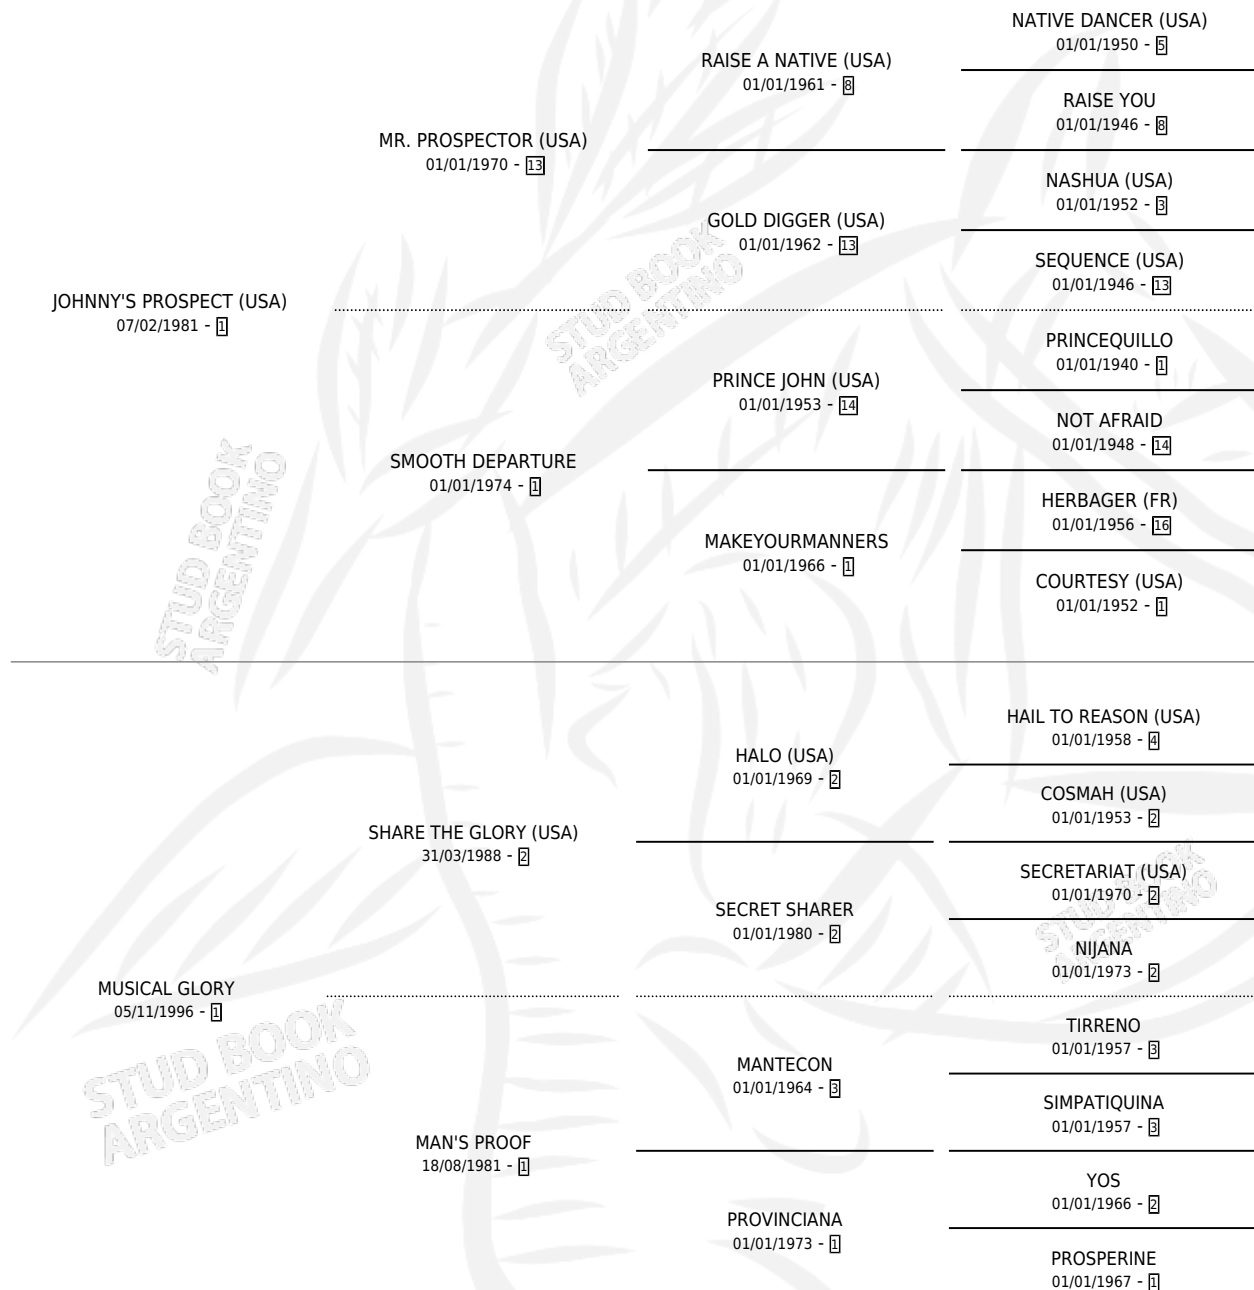

MUSICAL PROSPECT

por JOHNNY'S PROSPECT (USA) y MUSICAL GLORY por
SHARE THE GLORY (USA)

Argentina · Hembra · Zaino · SP · 18/08/2002
Familia 1-l · Volumen 38

ESTADO

TIPIFICACIÓN SANGUÍNEA	✓
TIPIFICACIÓN POR ADN	✓
PASAPORTE	X
IDENTIFICACIÓN POR MICROCHIP	X
REPRODUCTOR	✓

Lugar de nacimiento: Don Florentino
Criador: Haras Don Florentino S.A.

~

HIJOS

	MACHOS	HEMBRAS
1 NACIERON	1	0
SIN ACTUACIONES		

PEDIGREE

S

mientos 1 / Efectividad 33.33%

PADRILLO	PRODUCTO	CRIADOR	1ER SERVICIO	ÚLTIMO SERVICIO
PREVENIDO	∅		02/12/2012	27/12/2012
PREVENIDO	EL POMPON (M L, 29/10/2011)	DON FLORENTINO	23/11/2010	25/11/2010
PREVENIDO	∅		13/10/2008	13/10/2008