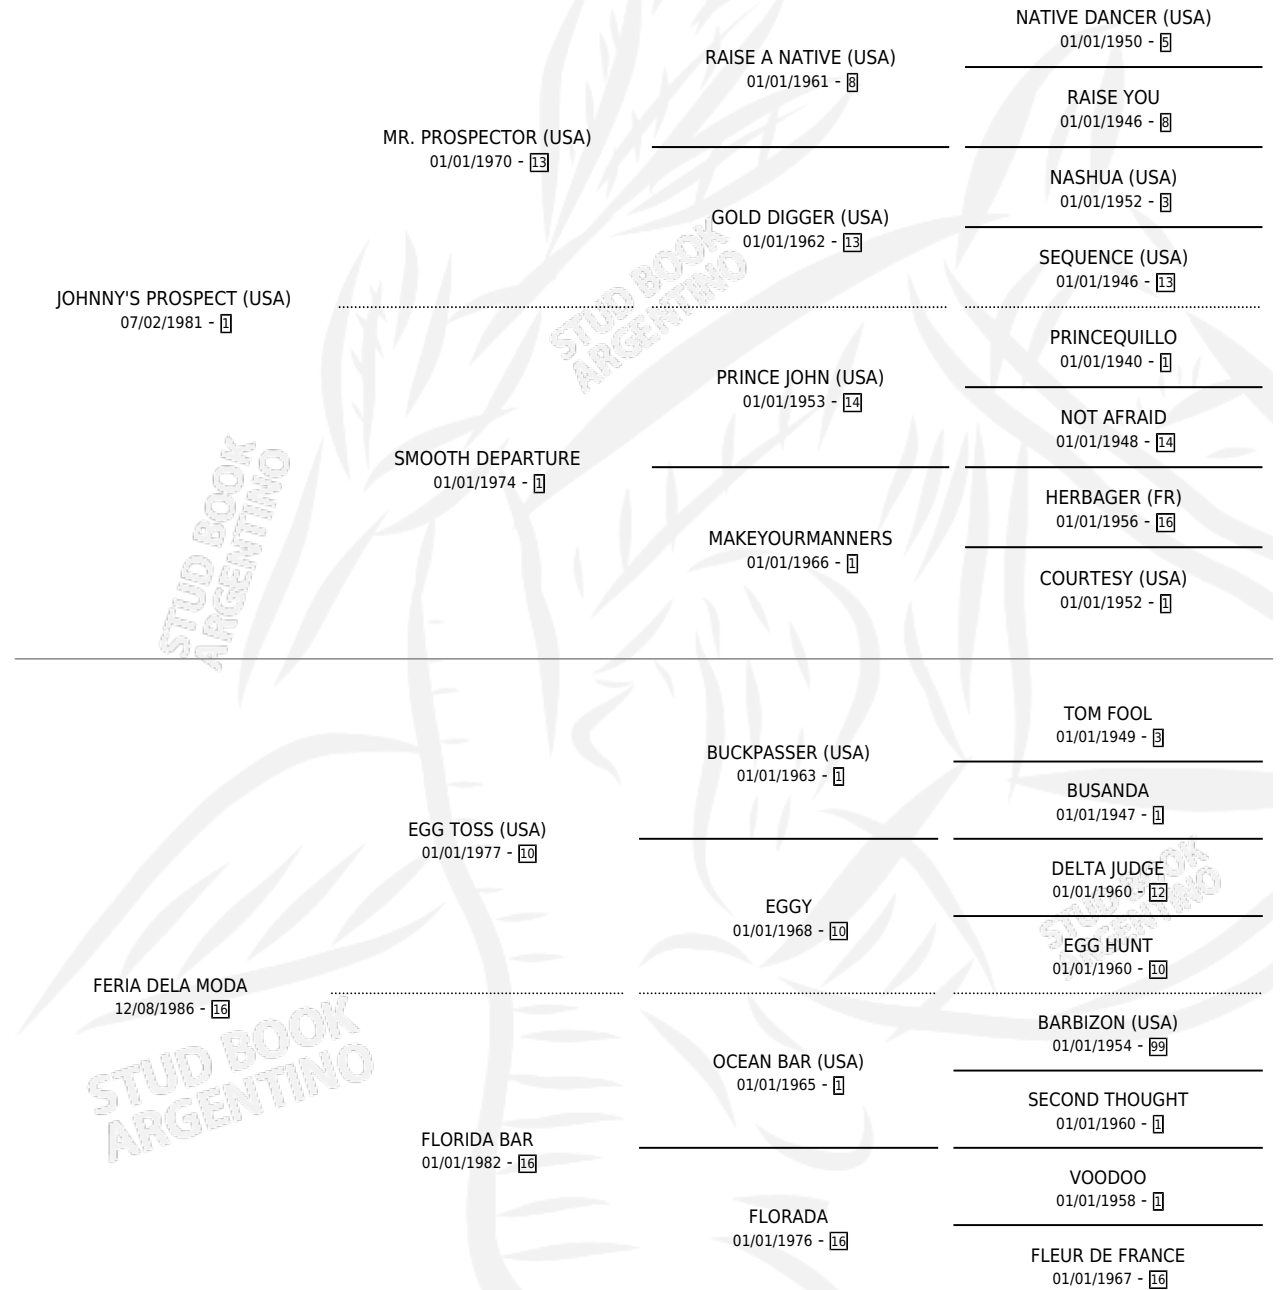

BLACK BIRD

por JOHNNY'S PROSPECT (USA) y FERIA DELA MODA por
EGG TOSS (USA)

Argentina · Macho · Zaino · SP · 25/08/2002
Familia 16-e · Volumen 38

ESTADO

TIPIFICACIÓN SANGUÍNEA	✓
TIPIFICACIÓN POR ADN	X
PASAPORTE	X
IDENTIFICACIÓN POR MICROCHIP	X
REPRODUCTOR	X

Lugar de nacimiento: Don Florentino
Criador: Haras Don Florentino S.A.

PEDIGREE

CAMPAÑA

Solo carreras oficiales de Argentina

POR EDAD

EDAD	CC	1°	2°	3°	4°	5°	NP	CLC	CLG	CLCG1	CLGG1	IMPORTE	GANANCIA / CC
6 AÑOS	8	2	1	4	0	0	1	0	0	0	0	\$49,400	\$6,175
7 AÑOS	3	0	0	0	0	0	3	0	0	0	0	\$0	\$0
TOTALES	11	2	1	4	0	0	4	0	0	0	0	\$49,400	\$4,491
%		18.2%	9.1%	36.4%	0.0%	0.0%	36.4%	0.0%	0.0%	0.0%	0.0%		