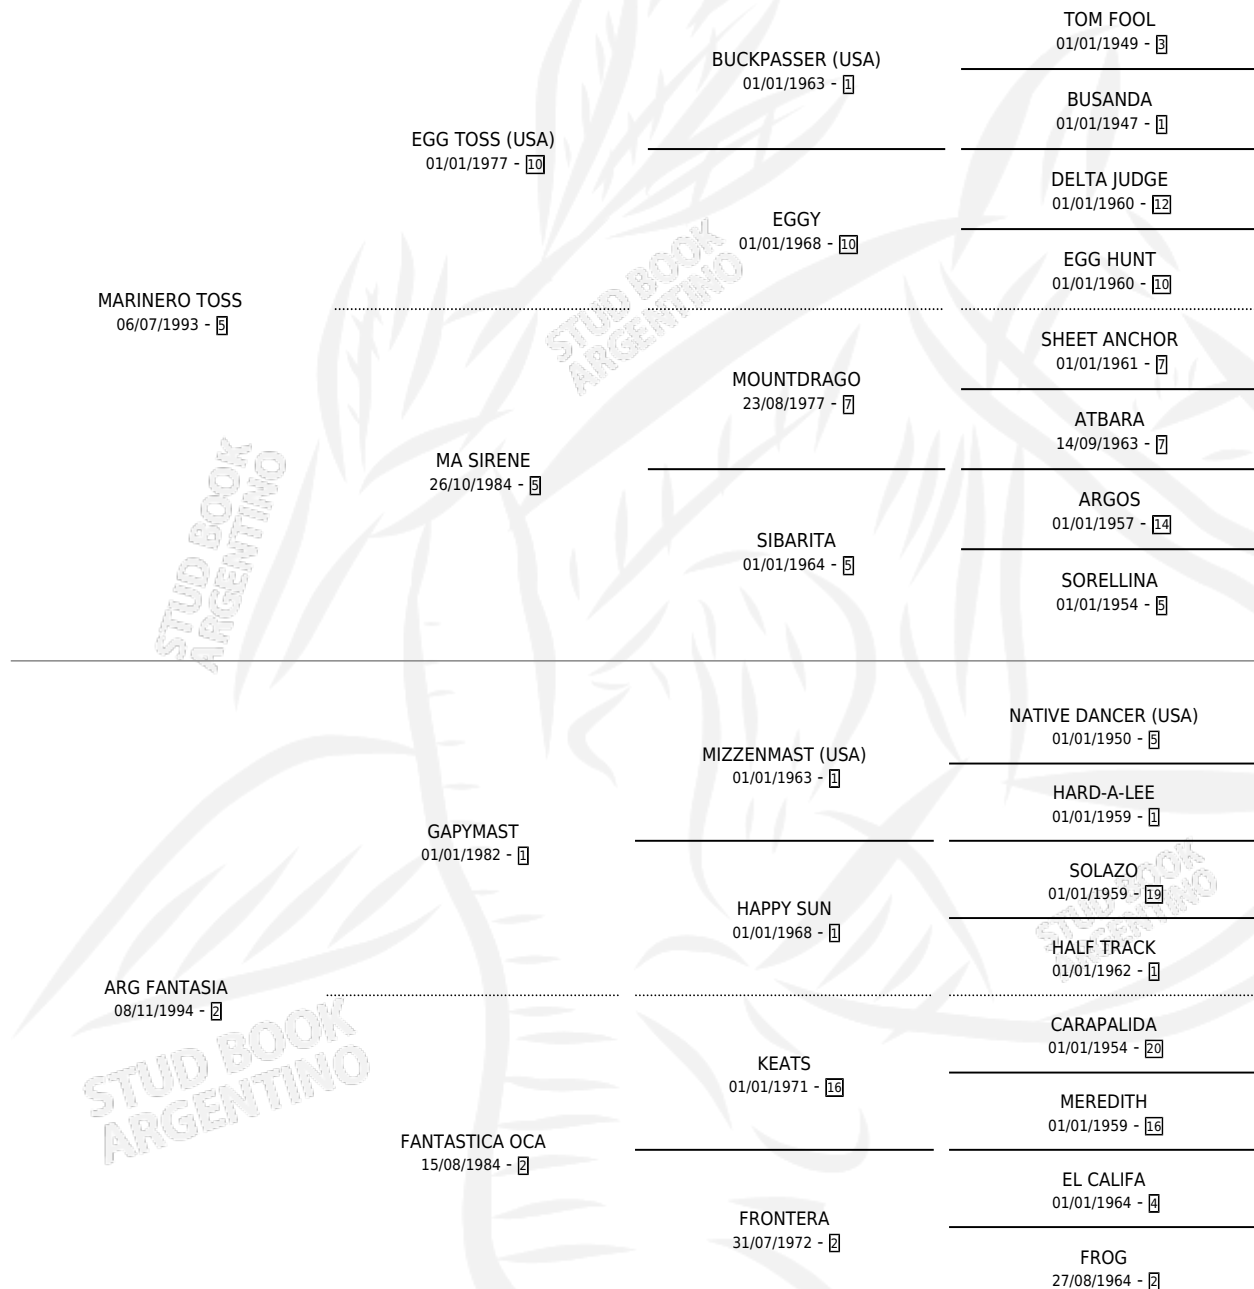

FANTASIA TOSS

por **MARINERO TOSS** y **ARG FANTASIA** por **GAPYMAST**

Argentina · Hembra · Zaino · SP · 02/08/2002
Familia 2-h · Volumen 38

ESTADO

TIPIFICACIÓN SANGUÍNEA	✓
TIPIFICACIÓN POR ADN	X
PASAPORTE	X
IDENTIFICACIÓN POR MICROCHIP	X
REPRODUCTOR	X

Lugar de nacimiento: A.r.g.

Criador: A.r.g.

PEDIGREE

FANTASIA TOSS

Datos oficiales del Stud Book Argentino

Documento generado el 15/05/2026

studbook.org.ar