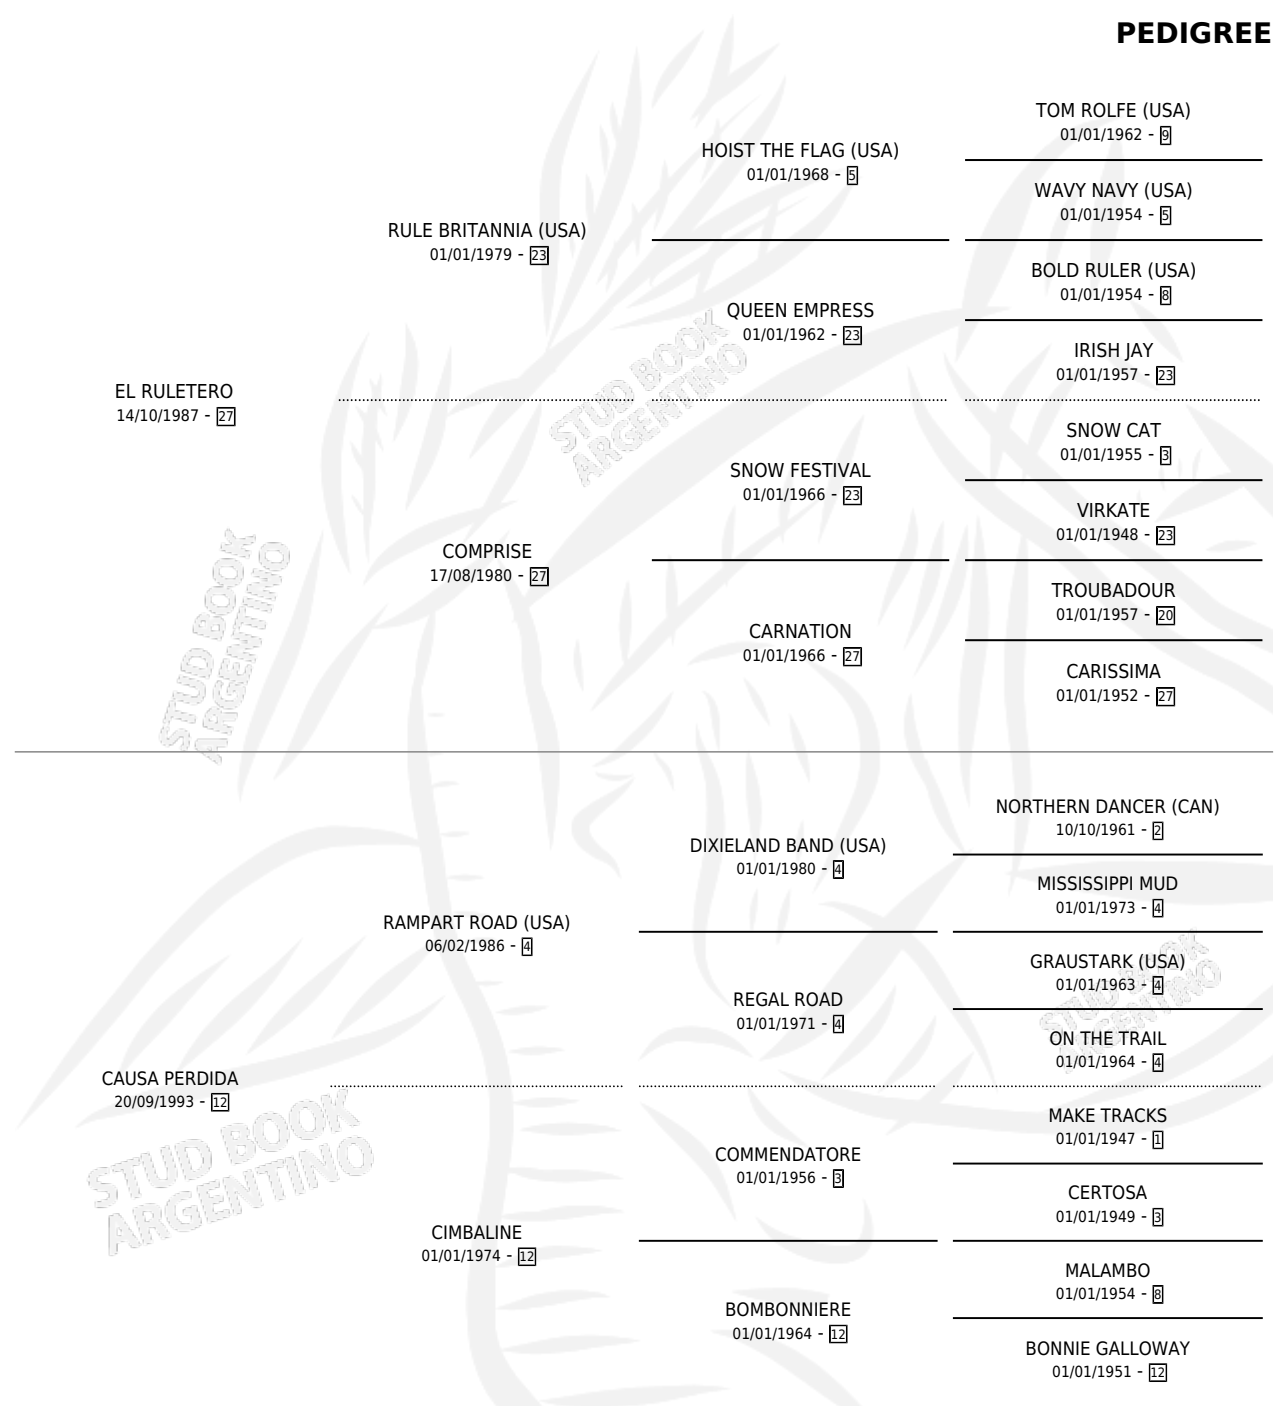

RULO PAMPEANO

por **EL RULETERO** y **CAUSA PERDIDA** por **RAMPART ROAD** (USA)

Argentina · Macho · Zaino · SP · 10/08/2002
Familia 12 · Volumen 38

ESTADO

TIPIFICACIÓN SANGUÍNEA	✓
TIPIFICACIÓN POR ADN	✓
PASAPORTE	X
IDENTIFICACIÓN POR MICROCHIP	X
REPRODUCTOR	X

Lugar de nacimiento: La Posta
Criador: Siele Gustavo Alberto

PEDIGREE

CAMPAÑA

Solo carreras oficiales de Argentina

POR EDAD

EDAD	CC	1°	2°	3°	4°	5°	NP	CLC	CLG	CLCG1	CLGG1	IMPORTE	GANANCIA / CC
3 AÑOS	1	0	0	0	0	0	1	0	0	0	0	\$0	\$0
TOTALES	1	0	0	0	0	0	1	0	0	0	0	\$0	\$0
%		0.0%	0.0%	0.0%	0.0%	0.0%	100%	0.0%	0.0%	0.0%	0.0%		