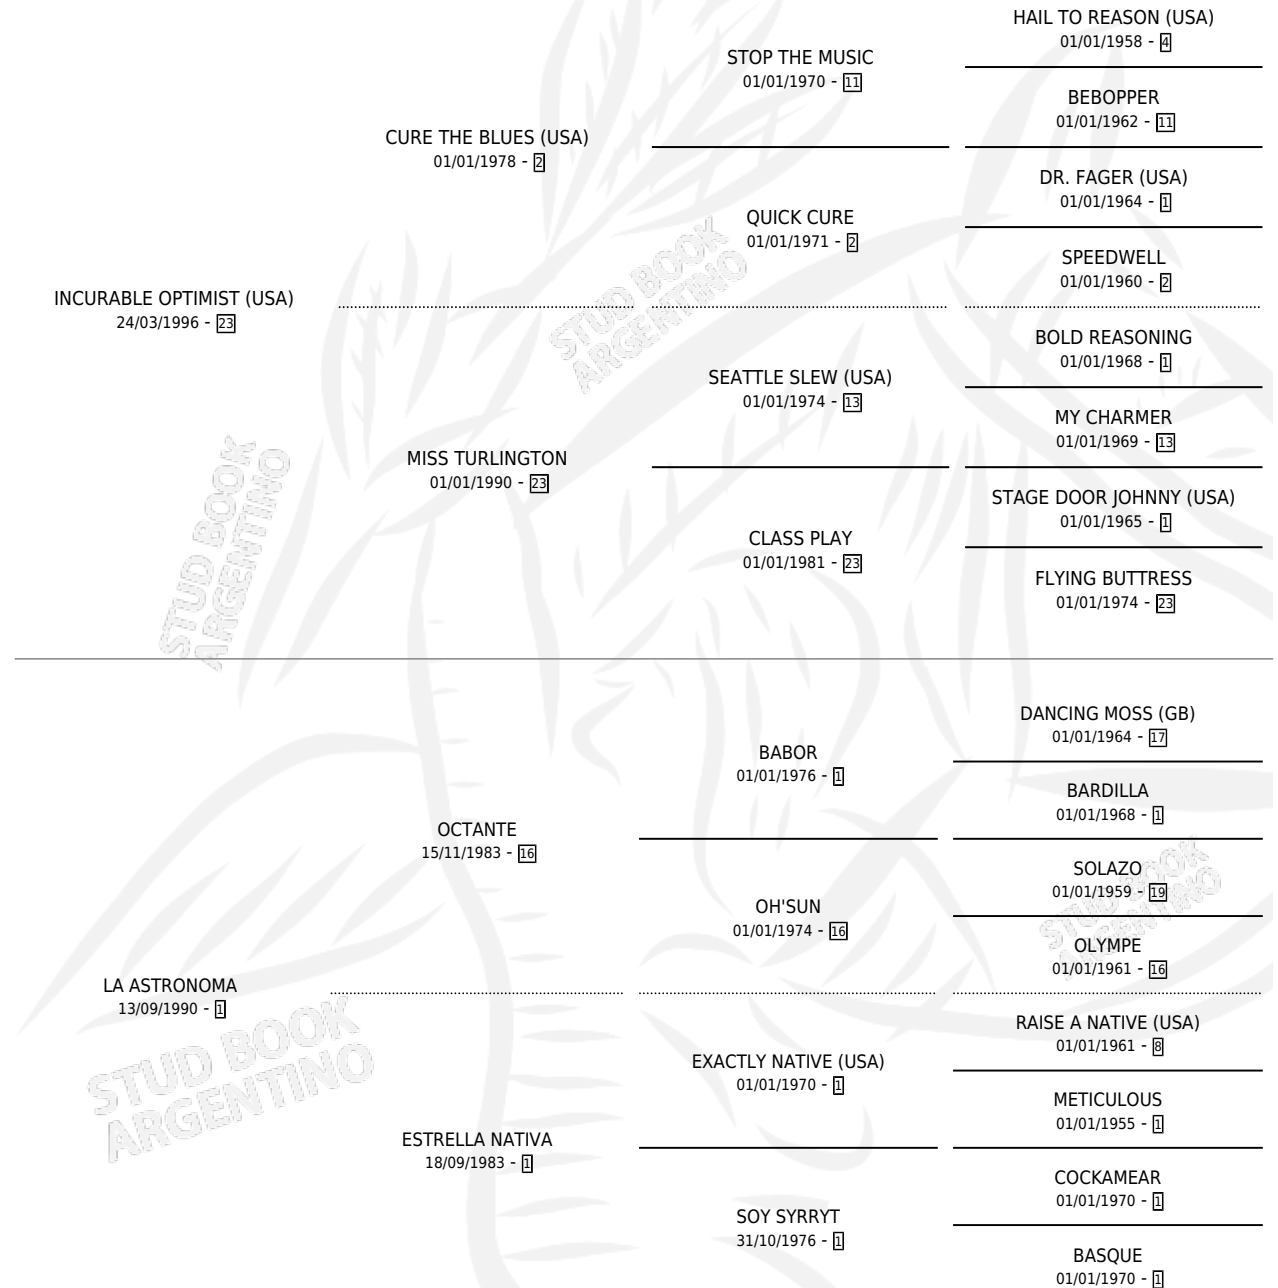

VIKINGO ODIN

por INCURABLE OPTIMIST (USA) y LA ASTRONOMA por OCTANTE

Argentina · Macho · Alazan · SP · 27/08/2002
Familia 1-t · Volumen 38

ESTADO

TIPIFICACIÓN SANGUÍNEA	✓
TIPIFICACIÓN POR ADN	X
PASAPORTE	X
IDENTIFICACIÓN POR MICROCHIP	X
REPRODUCTOR	X

Lugar de nacimiento: El Paraíso

Criador: El Paraíso

PEDIGREE

CAMPAÑA

Solo carreras oficiales de Argentina

POR EDAD

EDAD	CC	1°	2°	3°	4°	5°	NP	CLC	CLG	CLCG1	CLGG1	IMPORTE	GANANCIA / CC
3 AÑOS	1	0	0	0	0	0	1	0	0	0	0	\$0	\$0
4 AÑOS	6	0	0	0	0	0	6	0	0	0	0	\$0	\$0
5 AÑOS	14	0	1	5	0	1	7	0	0	0	0	\$14,620	\$1,044
6 AÑOS	5	0	0	1	0	0	4	0	0	0	0	\$2,400	\$480
TOTALES	26	0	1	6	0	1	18	0	0	0	0	\$17,020	\$655
%		0.0%	3.8%	23.1%	0.0%	3.8%	69.2%	0.0%	0.0%	0.0%	0.0%		

Placés en La Plata y Palermo en 26 carreras disputadas.

POR DISTANCIA

HIPODROMO	CC	1°	2°	3°	4°	5°	NP	CLC	CLG	CLCG1	CLGG1	IMPORTE
LA PLATA	18	0	1	5	0	1	11	0	0	0	0	\$15,370
1600 MTS	10	0	1	3	0	0	6	0	0	0	0	\$10,300
1400 MTS	7	0	0	1	0	1	5	0	0	0	0	\$2,670
1300 MTS	1	0	0	1	0	0	0	0	0	0	0	\$2,400
SAN ISIDRO	2	0	0	0	0	0	2	0	0	0	0	\$0
1600 MTS	1	0	0	0	0	0	1	0	0	0	0	\$0
1400 MTS	1	0	0	0	0	0	1	0	0	0	0	\$0
PALERMO	6	0	0	1	0	0	5	0	0	0	0	\$1,650
1600 MTS	3	0	0	1	0	0	2	0	0	0	0	\$1,650
1200 MTS	1	0	0	0	0	0	1	0	0	0	0	\$0
1400 MTS	2	0	0	0	0	0	2	0	0	0	0	\$0