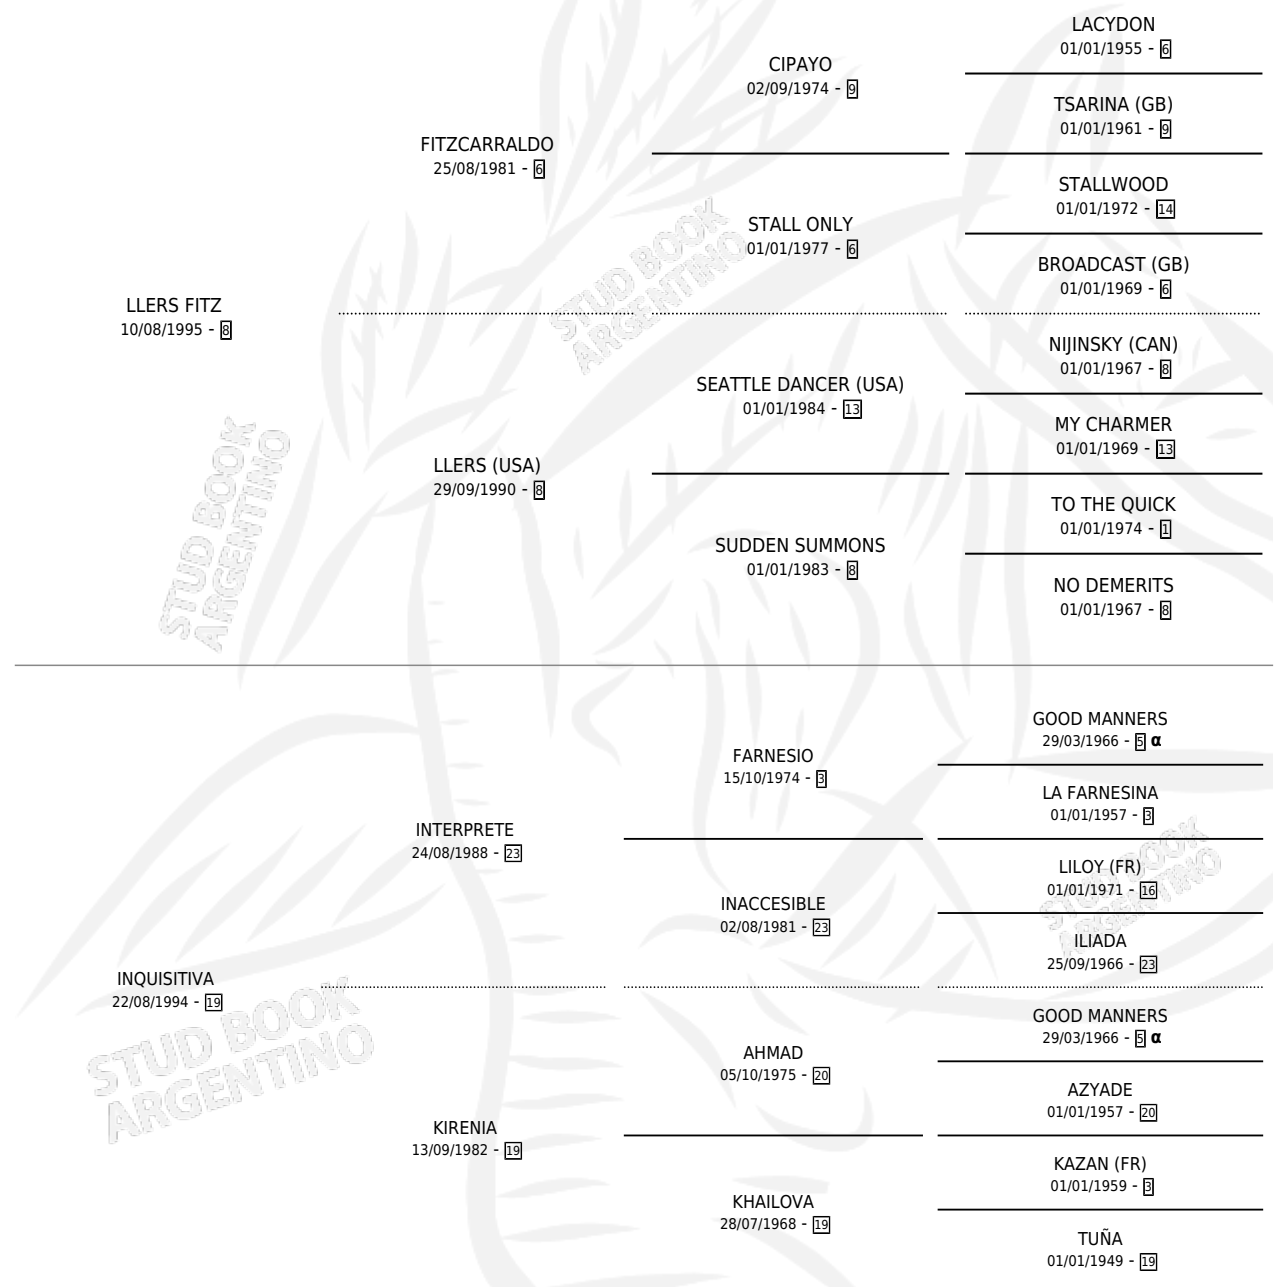

MEDITERRANEO

por **LLERS FITZ** y **INQUISITIVA** por **INTERPRETE**

Argentina · Macho · Zaino · SP · 21/08/2002
Familia 19 · Volumen 38

ESTADO

TIPIFICACIÓN SANGUÍNEA	✓
TIPIFICACIÓN POR ADN	X
PASAPORTE	X
IDENTIFICACIÓN POR MICROCHIP	X
REPRODUCTOR	X

Lugar de nacimiento: El Paraiso

Criador: El Paraiso

PEDIGREE

INBREEDING : α

CAMPAÑA

Solo carreras oficiales de Argentina

POR EDAD

EDAD	CC	1°	2°	3°	4°	5°	NP	CLC	CLG	CLCG1	CLGG1	IMPORTE	GANANCIA / CC
3 AÑOS	2	0	0	0	0	0	2	0	0	0	0	\$0	\$0
4 AÑOS	1	0	0	0	0	0	1	0	0	0	0	\$0	\$0
TOTALES	3	0	0	0	0	0	3	0	0	0	0	\$0	\$0
%		0.0%	0.0%	0.0%	0.0%	0.0%	100%	0.0%	0.0%	0.0%	0.0%		