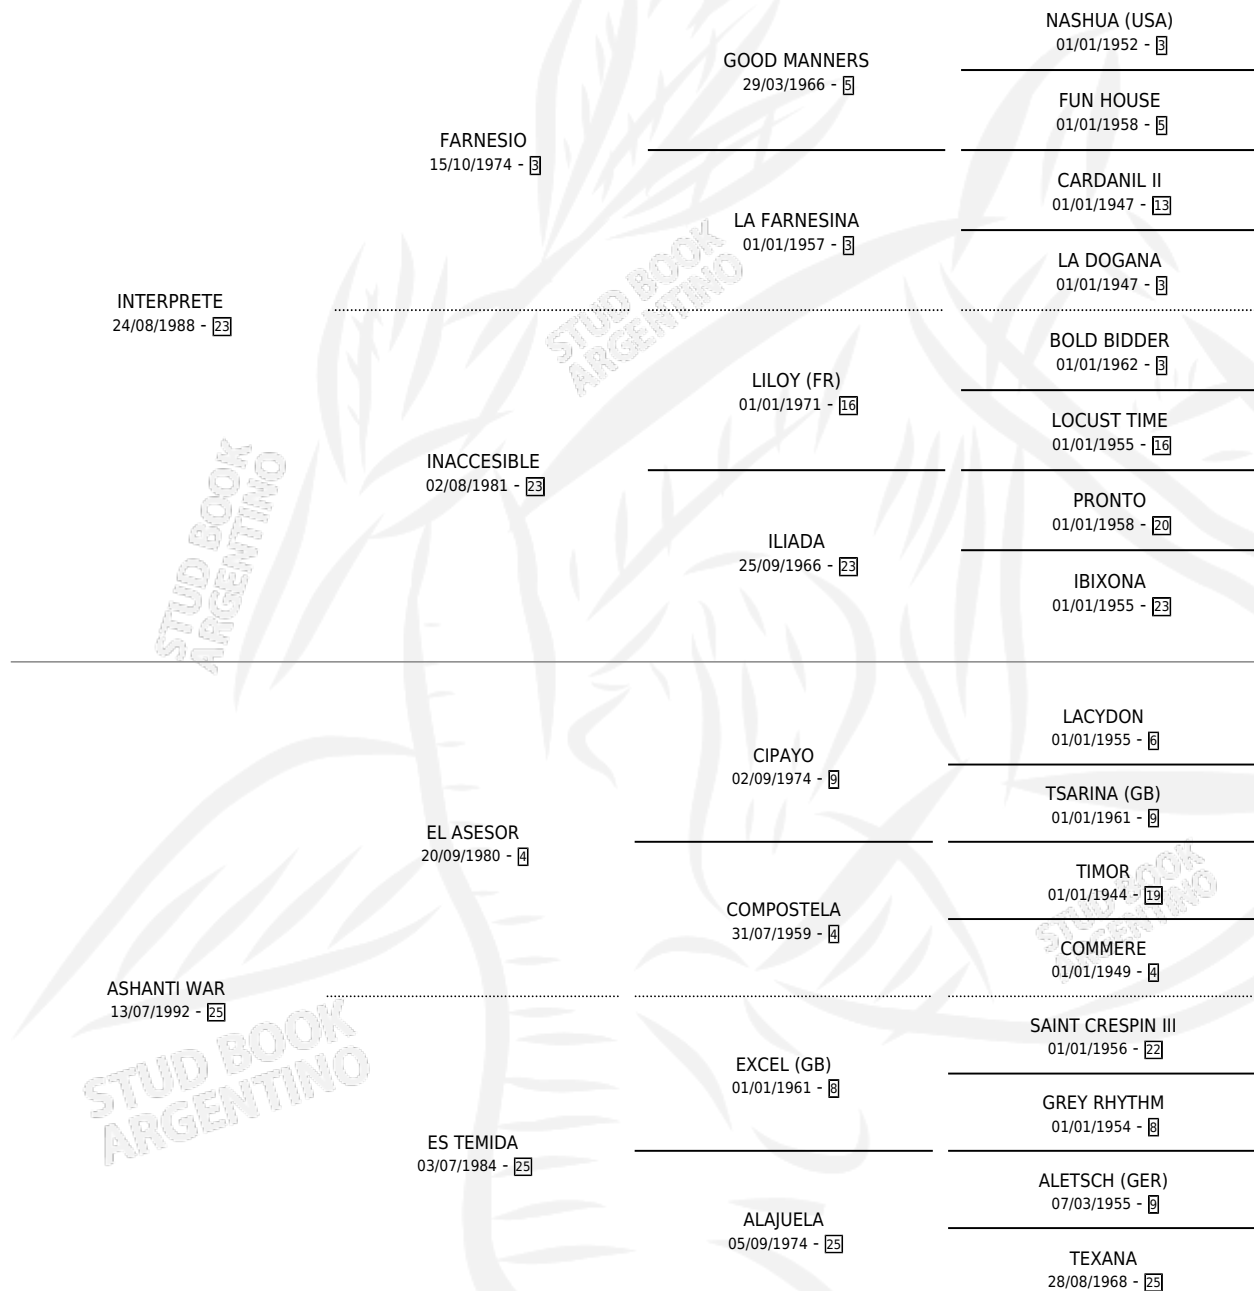

ISHAWA

por INTERPRETE y ASHANTI WAR por EL ASESOR

Argentina · Hembra · Alazan · SP · 17/08/2002
Familia 25 · Volumen 38

ESTADO

TIPIFICACIÓN SANGUÍNEA	✓
TIPIFICACIÓN POR ADN	✓
PASAPORTE	X
IDENTIFICACIÓN POR MICROCHIP	X
REPRODUCTOR	✓

Lugar de nacimiento: El Paraiso

Criador: El Paraiso

~

HIJOS

	MACHOS	HEMBRAS
11 NACIERON	5	6
6 CORRIERON	2	4
3 GANARON	2	1
0 GANADORES CL	0 GANADORES GR	0 GANADORES G1

PEDIGREE

CAMPAÑA

Solo carreras oficiales de Argentina