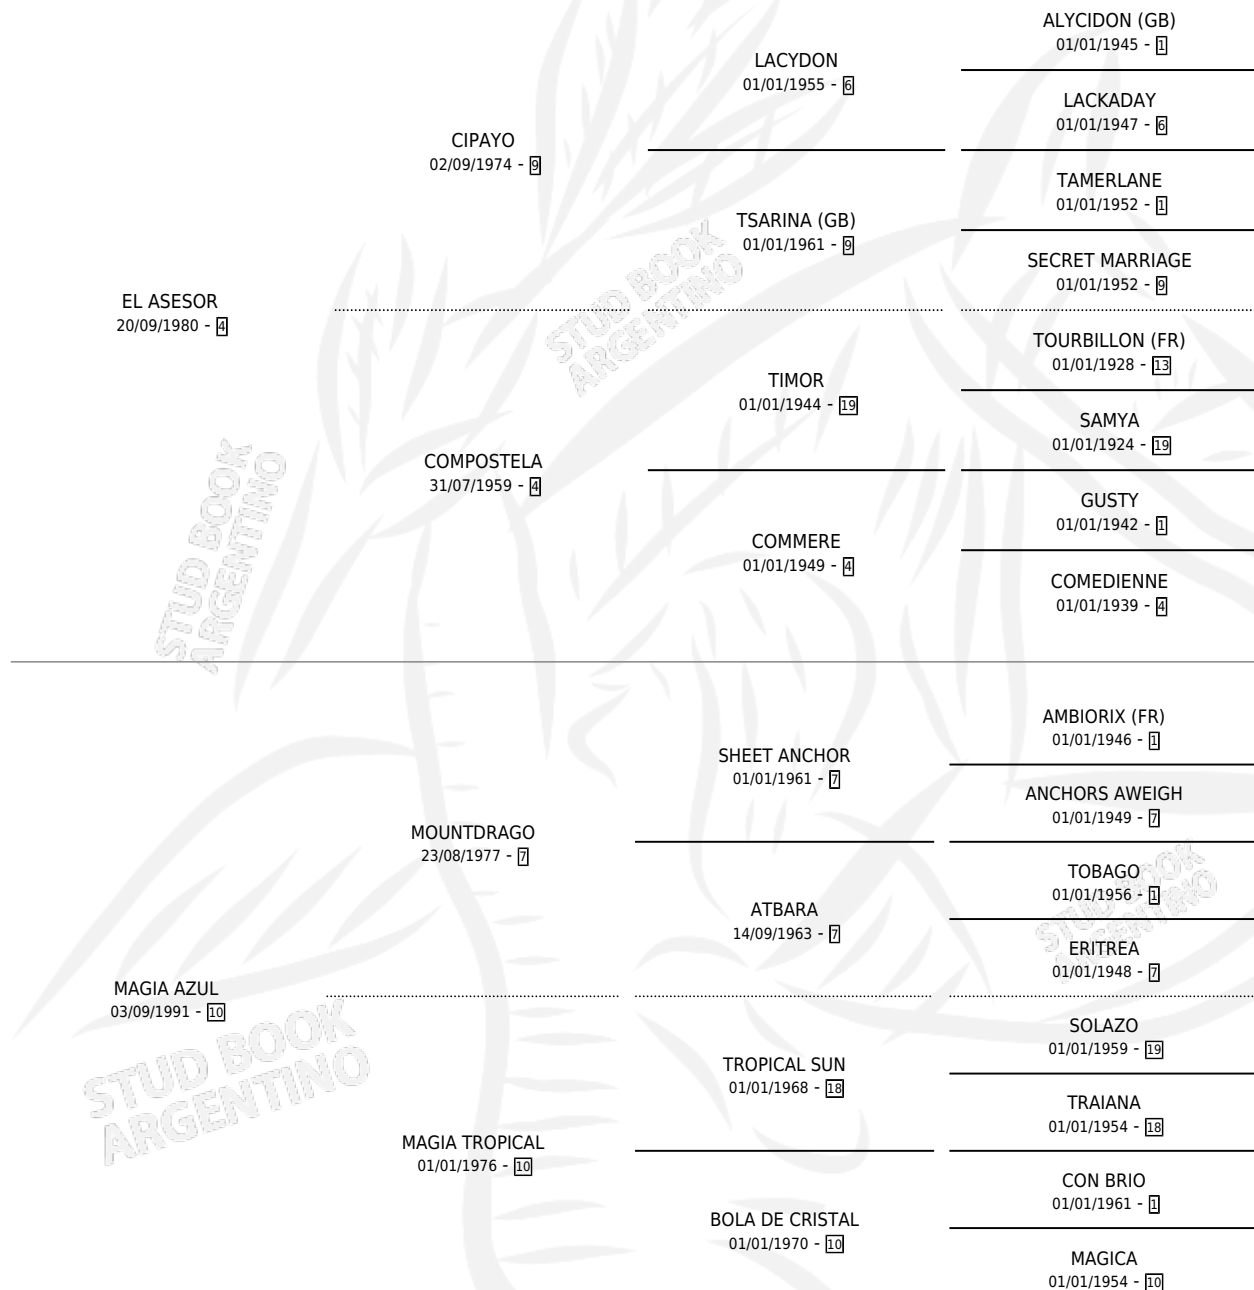

AZUL PROFUNDO

por EL ASESOR y MAGIA AZUL por MOUNTDRAGO

Argentina · Macho · Alazan · SP · 17/07/2002
Familia 10-d · Volumen 38

ESTADO

TIPIFICACIÓN SANGUÍNEA	X
TIPIFICACIÓN POR ADN	X
PASAPORTE	X
IDENTIFICACIÓN POR MICROCHIP	X
REPRODUCTOR	X

Lugar de nacimiento: El Paraiso

Criador: El Paraiso

PEDIGREE

AZUL PROFUNDO

Datos oficiales del Stud Book Argentino

Documento generado el 08/05/2026

studbook.org.ar