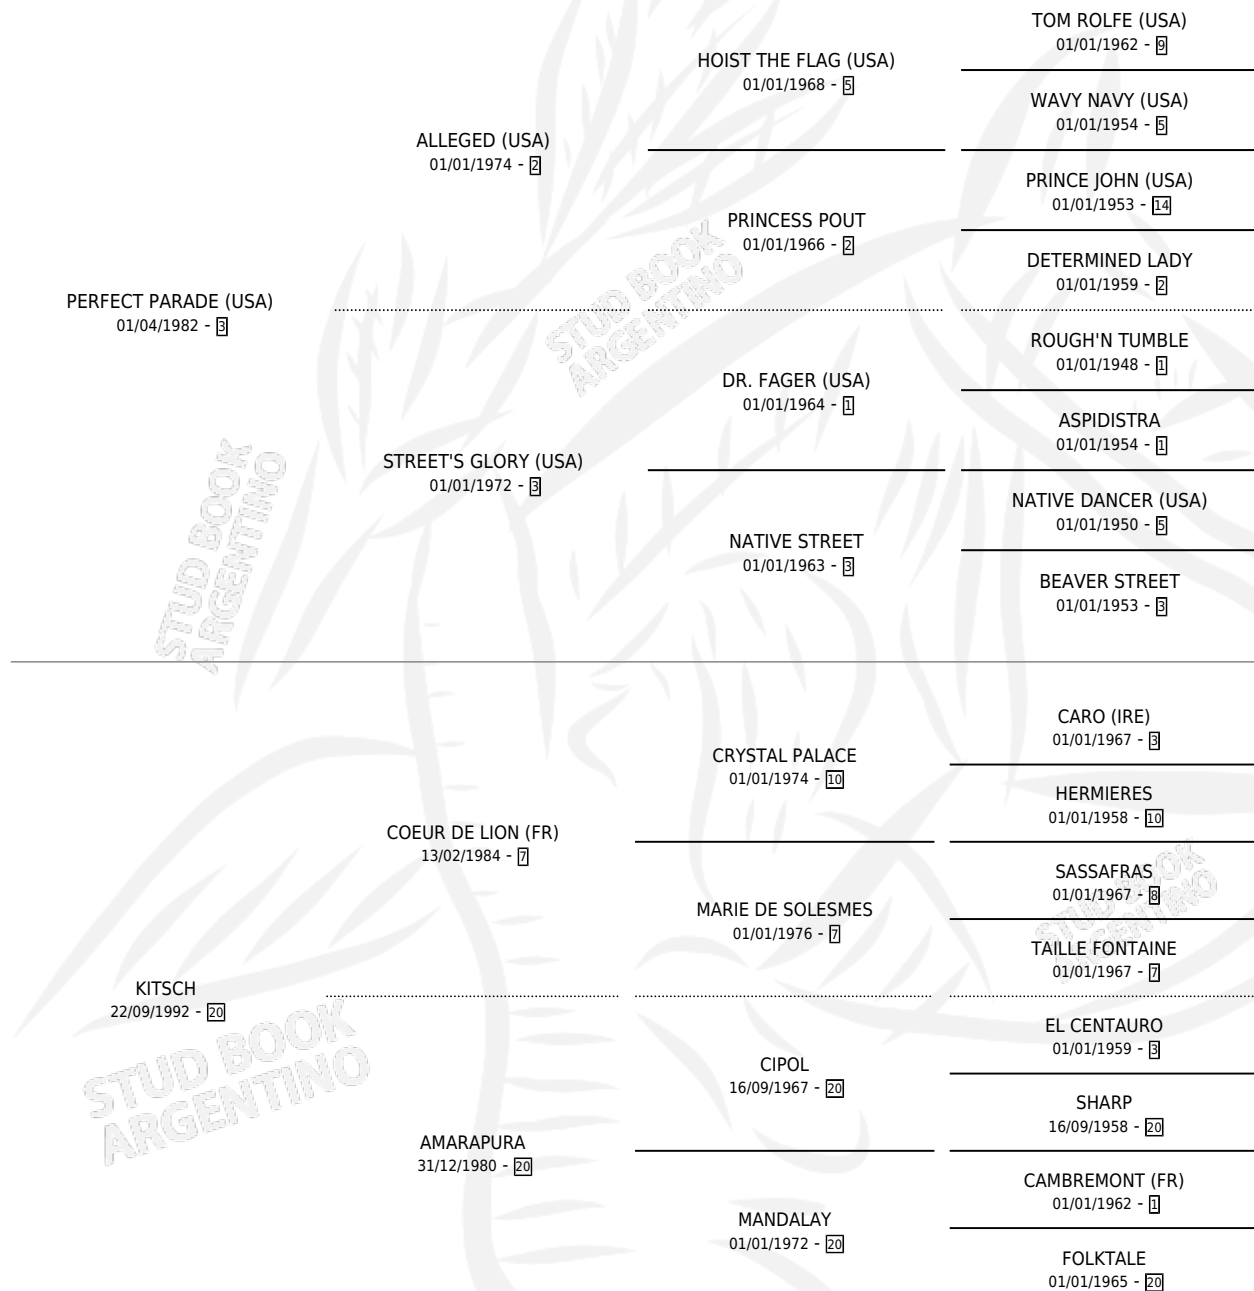

KISSY

por **PERFECT PARADE (USA)** y **KITSCH** por **COEUR DE LION (FR)**

Argentina · Hembra · Zaino Doradillo · SP · 10/10/2000
Familia 20-d · Volumen 37

ESTADO

TIPIFICACIÓN SANGUÍNEA	✓
TIPIFICACIÓN POR ADN	✓
PASAPORTE	X
IDENTIFICACIÓN POR MICROCHIP	X
REPRODUCTOR	✓

Lugar de nacimiento: Campo particular

Criador: Sin dato

~

HIJOS

	MACHOS	HEMBRAS
6 NACIERON	3	3
3 CORRIERON	1	2
1 GANARON	1	0
0 GANADORES CL	0 GANADORES GR	0 GANADORES G1

PEDIGREE