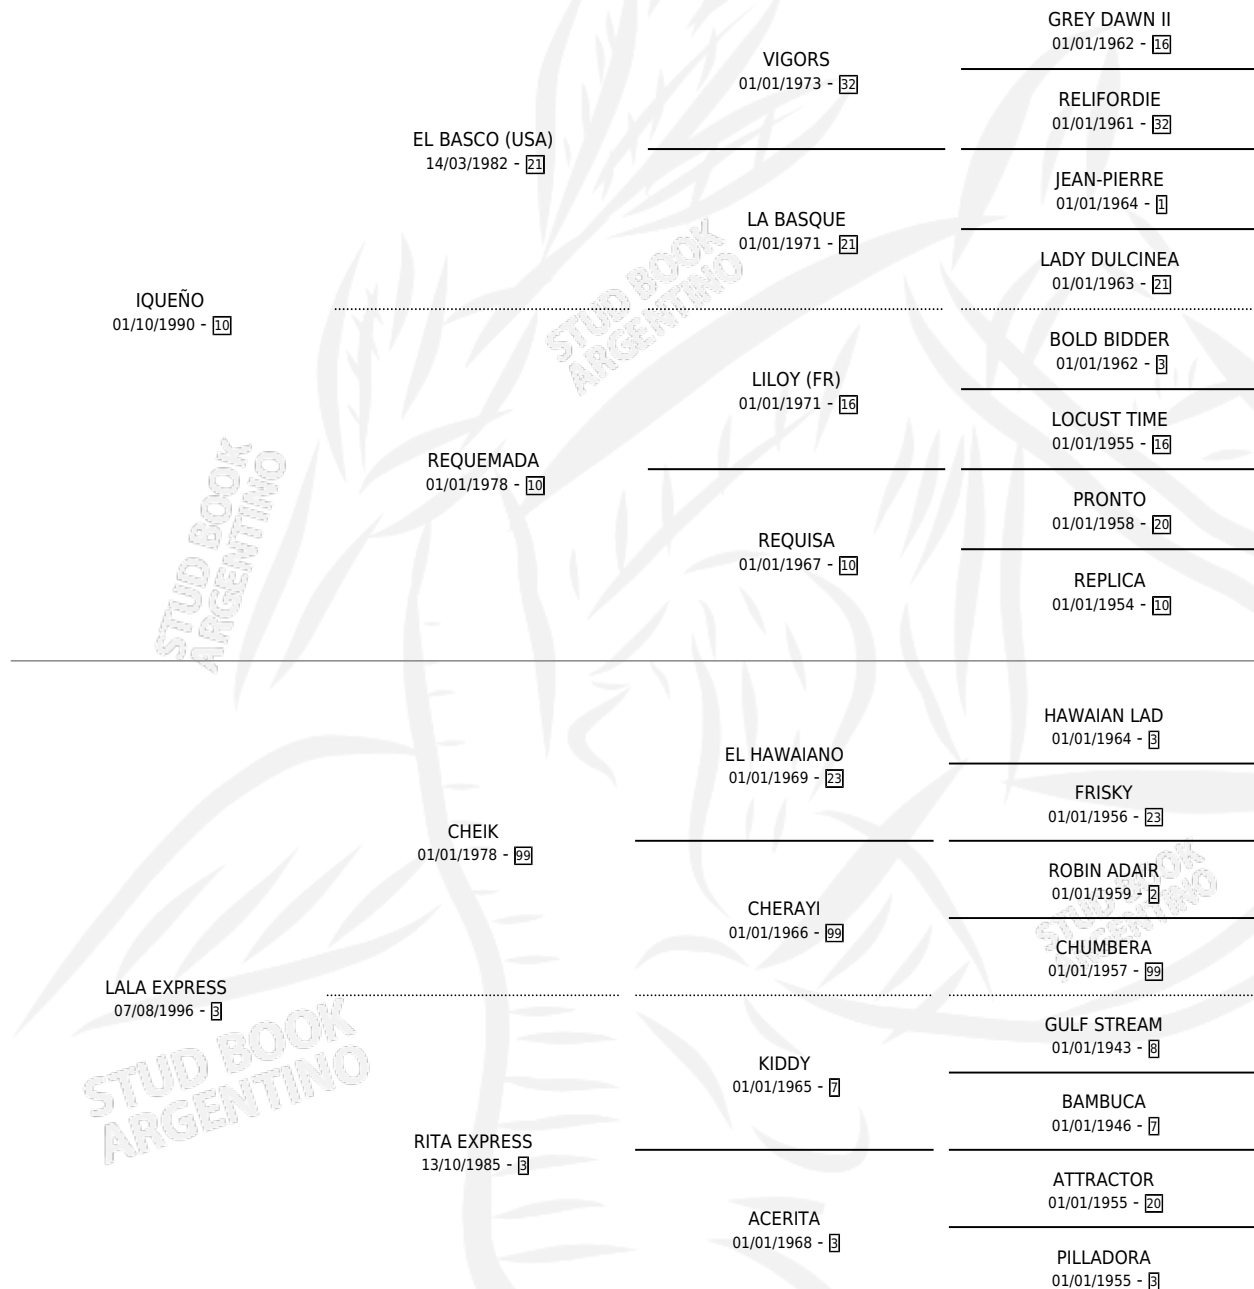

AUGUSTA EXPRESS

por IQUEÑO y LALA EXPRESS por CHEIK

Argentina · Hembra · Zaino · SP · 01/08/2002
Familia 3-h · Volumen 38

ESTADO

TIPIFICACIÓN SANGUÍNEA	X
TIPIFICACIÓN POR ADN	X
PASAPORTE	X
IDENTIFICACIÓN POR MICROCHIP	X
REPRODUCTOR	X

Lugar de nacimiento: El Expreso Ola
Criador: Sin dato

PEDIGREE

AUGUSTA EXPRESS

Datos oficiales del Stud Book Argentino

Documento generado el 12/06/2026

studbook.org.ar