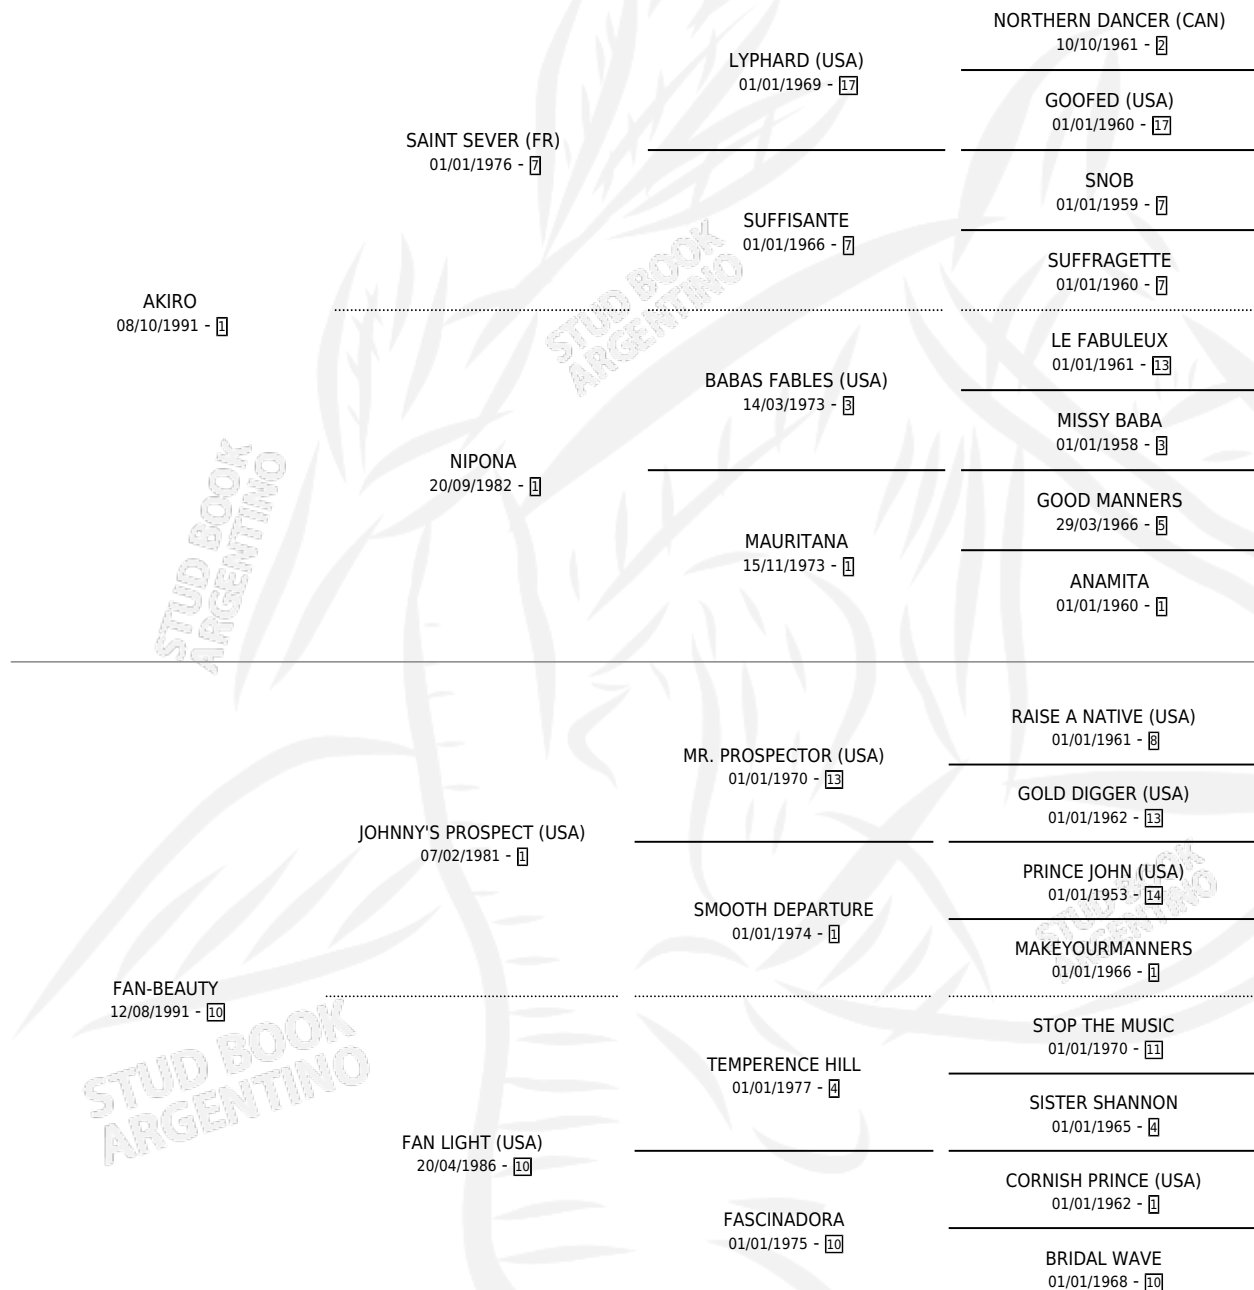

BEAUTY KIN

por AKIRO y FAN-BEAUTY por JOHNNY'S PROSPECT
(USA)

Argentina · Macho · Zaino Colorado · SP · 09/08/2002
Familia 10-d · Volumen 38

ESTADO

TIPIFICACIÓN SANGUÍNEA	✓
TIPIFICACIÓN POR ADN	✓
PASAPORTE	X
IDENTIFICACIÓN POR MICROCHIP	X
REPRODUCTOR	X

Lugar de nacimiento: Jomar
Criador: Jomar

PEDIGREE

CAMPAÑA

Solo carreras oficiales de Argentina

POR EDAD

EDAD	CC	1°	2°	3°	4°	5°	NP	CLC	CLG	CLCG1	CLGG1	IMPORTE	GANANCIA / CC
4 AÑOS	4	1	1	0	0	1	1	0	0	0	0	\$18,500	\$4,625
5 AÑOS	6	2	0	1	0	0	3	0	0	0	0	\$36,550	\$6,092
6 AÑOS	3	1	0	0	0	0	2	0	0	0	0	\$16,000	\$5,333
TOTALES	13	4	1	1	0	1	6	0	0	0	0	\$71,050	\$5,465
%		30.8%	7.7%	7.7%	0.0%	7.7%	46.2%	0.0%	0.0%	0.0%	0.0%		