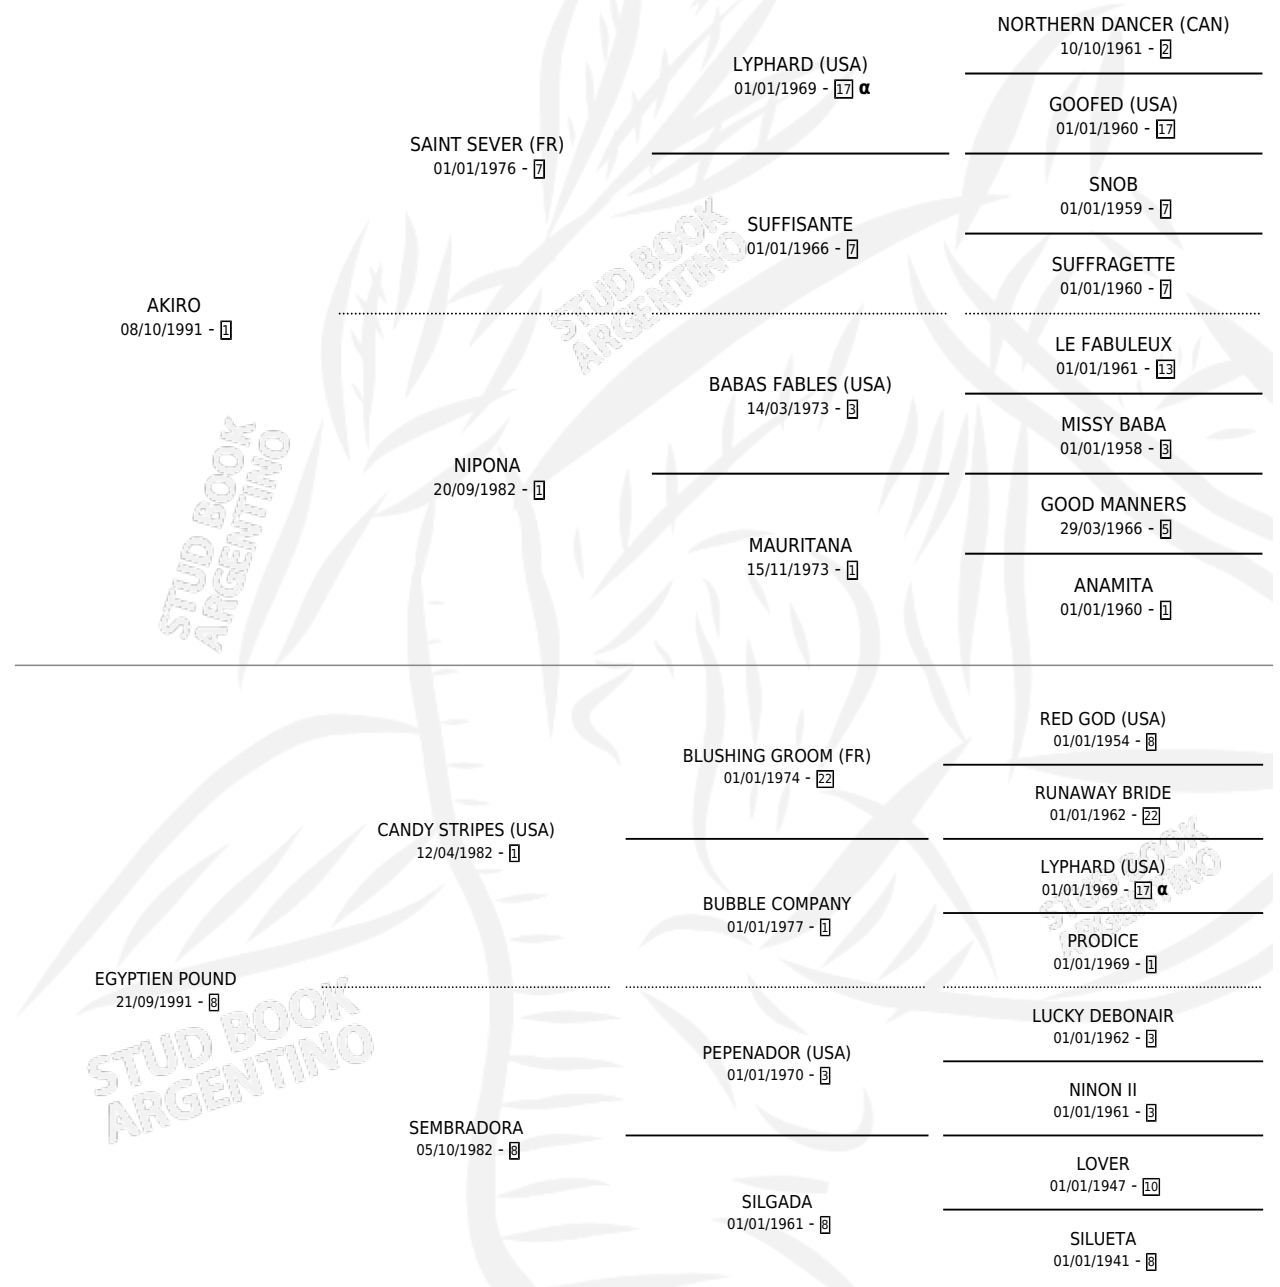

POKER EGIPCIO

por AKIRO y EGYPTIEN POUND por CANDY STRIPES (USA)

Argentina · Macho · Zaino · SP · 07/08/2002
Familia 8-j · Volumen 38

ESTADO

TIPIFICACIÓN SANGUÍNEA	✓
TIPIFICACIÓN POR ADN	✓
PASAPORTE	X
IDENTIFICACIÓN POR MICROCHIP	X
REPRODUCTOR	X

Lugar de nacimiento: Jomar
Criador: Jomar

PEDIGREE

INBREEDING : α

CAMPAÑA

Solo carreras oficiales de Argentina

POR EDAD

EDAD	CC	1°	2°	3°	4°	5°	NP	CLC	CLG	CLCG1	CLGG1	IMPORTE	GANANCIA / CC
3 AÑOS	2	0	0	0	0	0	2	0	0	0	0	\$0	\$0
4 AÑOS	2	0	0	0	0	0	2	0	0	0	0	\$0	\$0
5 AÑOS	2	0	0	0	0	0	2	0	0	0	0	\$0	\$0
6 AÑOS	1	0	0	0	0	0	1	0	0	0	0	\$0	\$0
TOTALES	7	0	0	0	0	0	7	0	0	0	0	\$0	\$0
%		0.0%	0.0%	0.0%	0.0%	0.0%	100%	0.0%	0.0%	0.0%	0.0%		

CARRERAS

FECHA	E	HIP. N°	O	DIST.	PREMIO	CAT.	PISTA	JOCKEY	CABALLERIZA CUIDADOR	POS.	IMPORTE	PAGO	
21/11/2008	6	ARG	7	7	1000	EL TANDILERO	ALW	ARENA	RICARDO JORGE ANTONIO	PRIMAVERA (SFE) CROCE DANIEL SERGIO	10	\$0	26.85
13/06/2008	5	ARG	2	10	1600	PALADY	ALW	ARENA	TOSCANI SERGIO LEONARDO	PRIMAVERA (SFE) CROCE DANIEL SERGIO	10	\$0	29.05
02/06/2008	5	ARG	8	7	1200	VENGANZA	ALW	ARENA	TOSCANI SERGIO LEONARDO	PRIMAVERA (SFE) CROCE DANIEL SERGIO	7	\$0	92.75
09/04/2007	4	ARG	13	3	1200	PORTOFERRAIO (C.I.)	ALW	ARENA	NUÑEZ MARIO RUBEN	JOMAR MIRON ATILIO AURELIO	8	\$0	34.10
21/07/2006	4	ARG	6	14	1300	OMAR S PLAY	ALW	ARENA	NUÑEZ MARIO RUBEN	JOMAR MONCADA OSCAR ALBERTO	12	\$0	82.15
14/01/2006	3	ARG	12	12	1400	FILIPINO BOY	ALW	ARENA	FALERO PABLO GUSTAVO	JOMAR CACERES HUGO OSCAR	10	\$0	29.10
18/12/2005	3	ARG	4	5	1000	SAINT FELIX	ALW	ARENA	TOSCANI SERGIO LEONARDO	JOMAR CACERES HUGO OSCAR	11	\$0	79.30