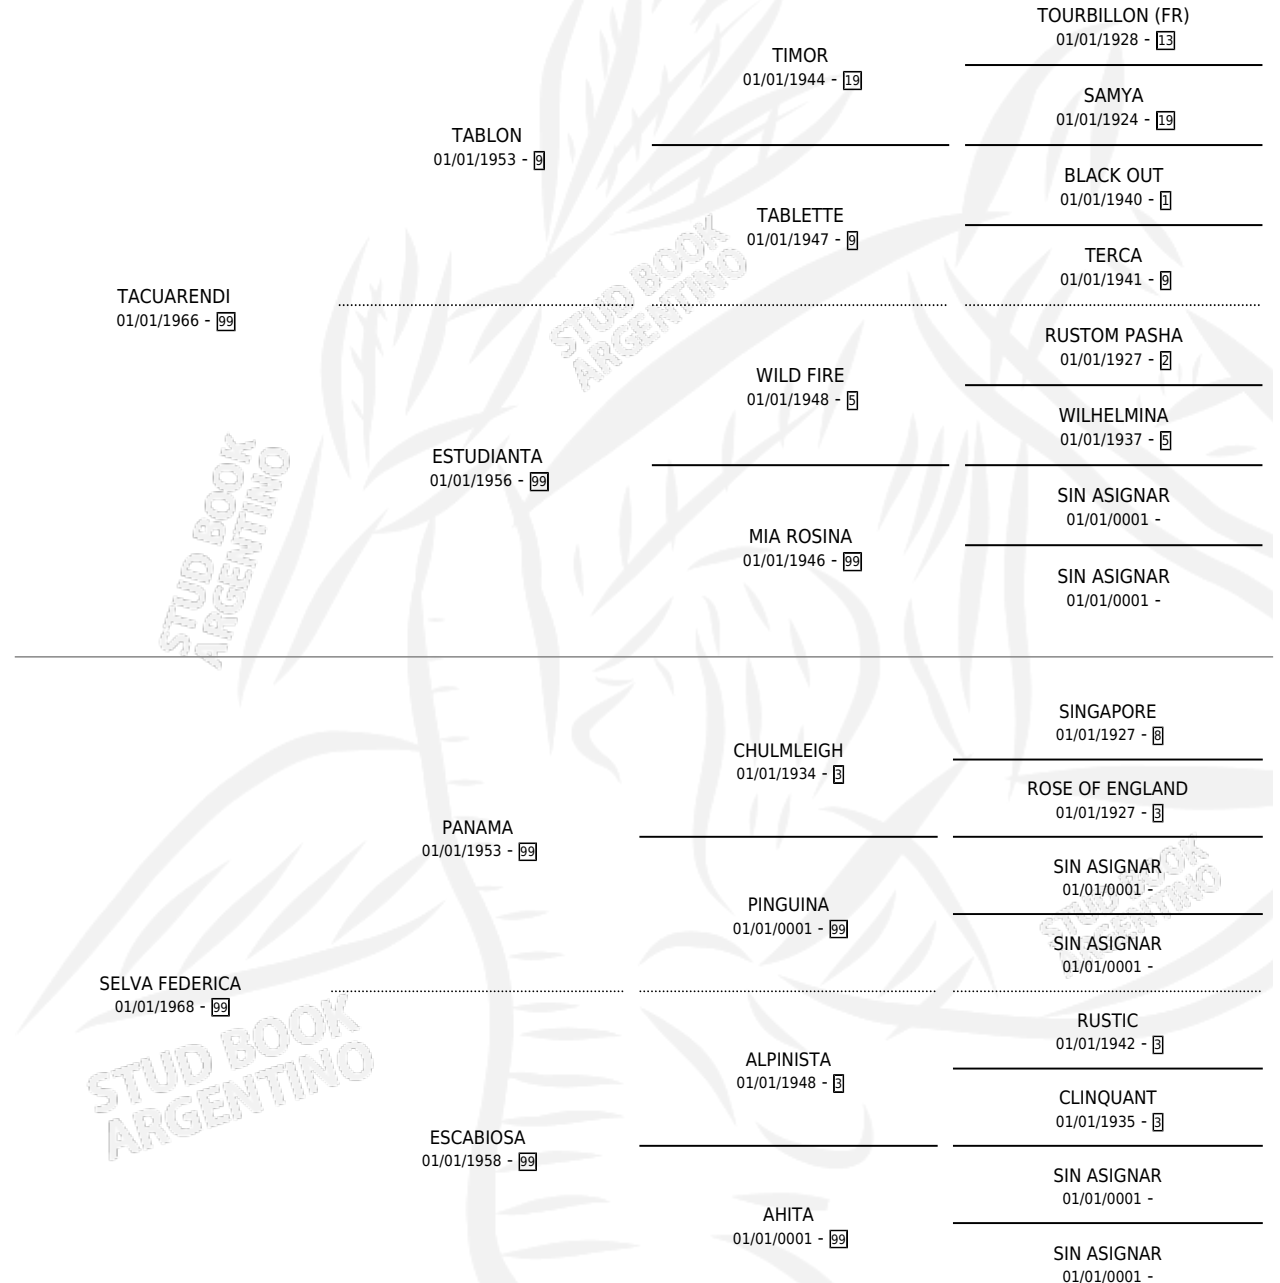

# SELUNE

por TACUARENDI y SELVA FEDERICA por PANAMA

Argentina · Hembra · Alazan Tostado · SP · 24/08/1974  
Familia 99 · Volumen 28

## ESTADO

TIPIFICACIÓN SANGUÍNEA	X
TIPIFICACIÓN POR ADN	X
PASAPORTE	X
IDENTIFICACIÓN POR MICROCHIP	X
REPRODUCTOR	✓

**Lugar de nacimiento:** Campo particular

**Criador:** Ambrosino Hector Hugo

~

## PEDIGREE

S

cimientos 5 / Efectividad 50.00%

PADRILLO	PRODUCTO	CRIADOR	1ER SERVICIO	ÚLTIMO SERVICIO
PALENTINO	PALEN SOLA (H Z, 23/10/1994)	AVANTI	20/11/1993	20/11/1993
SATANIC	LUNA NIC (H A, 27/10/1993)	AVANTI	15/09/1992	30/10/1992
SATANIC			01/12/1991	05/12/1991
CONGUERO	Ø		26/09/1990	17/11/1990
GLOBAL	SELUNAL (M A, 15/09/1990)	AVANTI	27/08/1989	22/09/1989
GLOBAL	Ø		15/12/1988	17/12/1988
SIN ANTOJO	Ø		07/08/1986	30/09/1986
SIN ANTOJO	Ø		16/09/1985	15/10/1985
SIN ANTOJO	EL DESAGIO (M A, 08/09/1985)	SIN DATO		
SIN ANTOJO	PATO'S FANCY (M A, 18/09/1984)	SIN DATO		