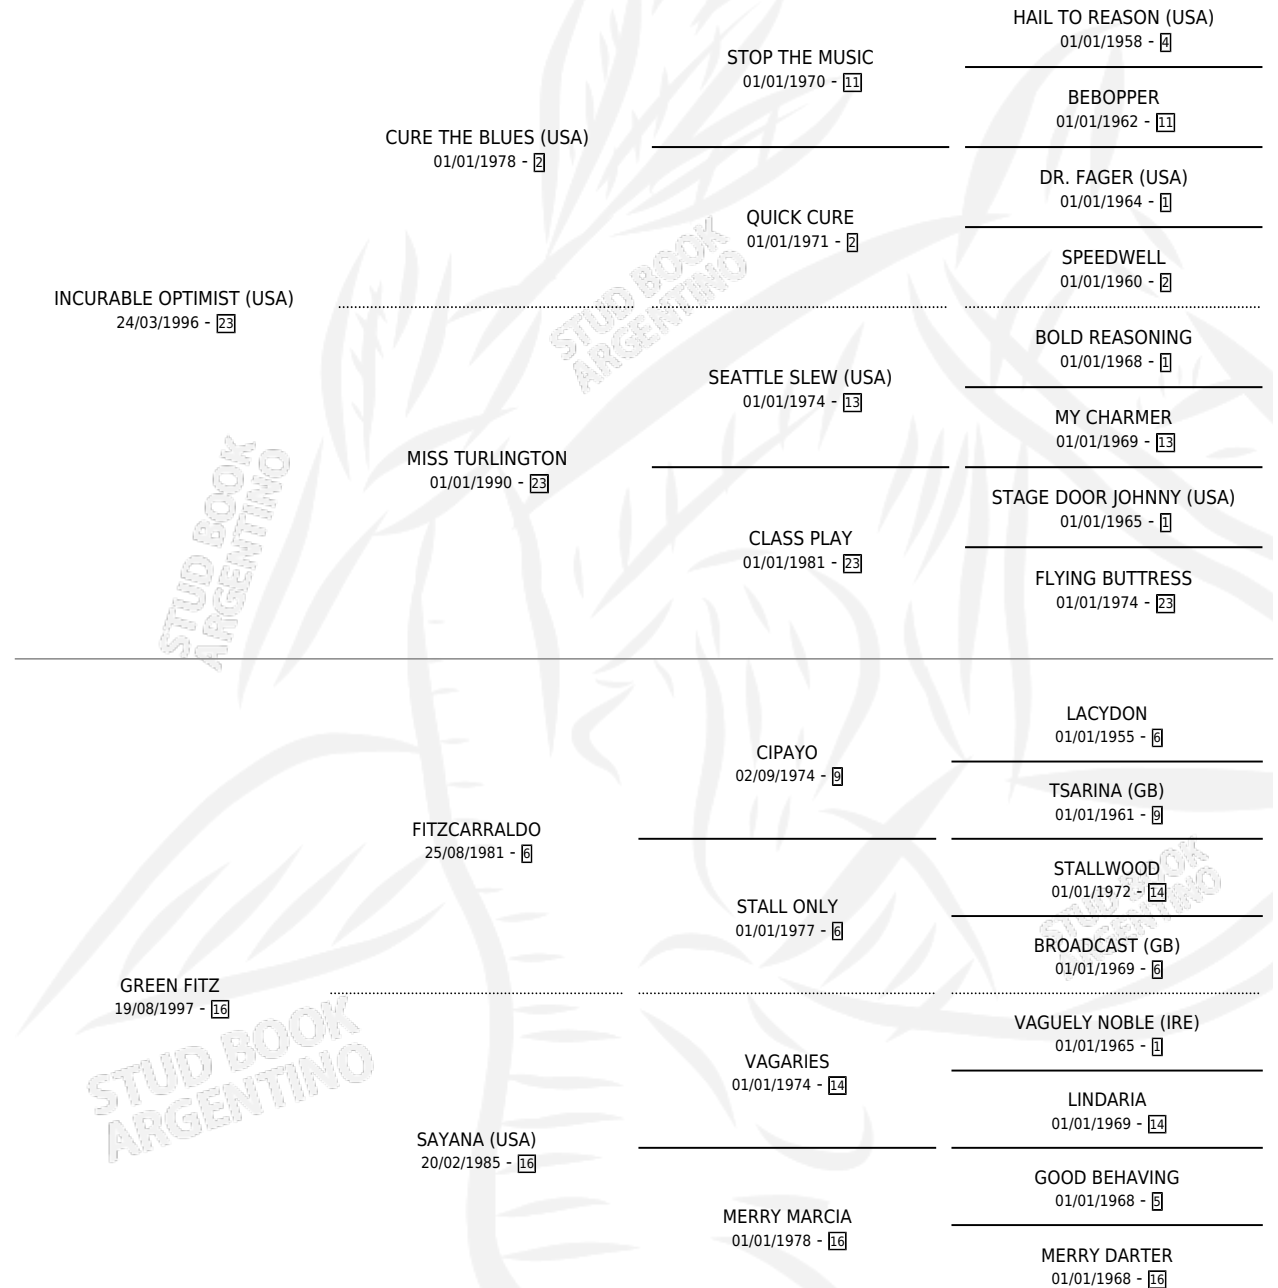

THE CLOVER

por **INCURABLE OPTIMIST (USA)** y **GREEN FITZ** por **FITZCARRALDO**

Argentina · Hembra · Zaino · SP · 26/08/2002
Familia 16 · Volumen 38

ESTADO

TIPIFICACIÓN SANGUÍNEA	X
TIPIFICACIÓN POR ADN	X
PASAPORTE	X
IDENTIFICACIÓN POR MICROCHIP	X
REPRODUCTOR	X

Lugar de nacimiento: Green And Black
Criador: Green And Black

PEDIGREE

THE CLOVER

Datos oficiales del Stud Book Argentino

Documento generado el 04/05/2026

studbook.org.ar