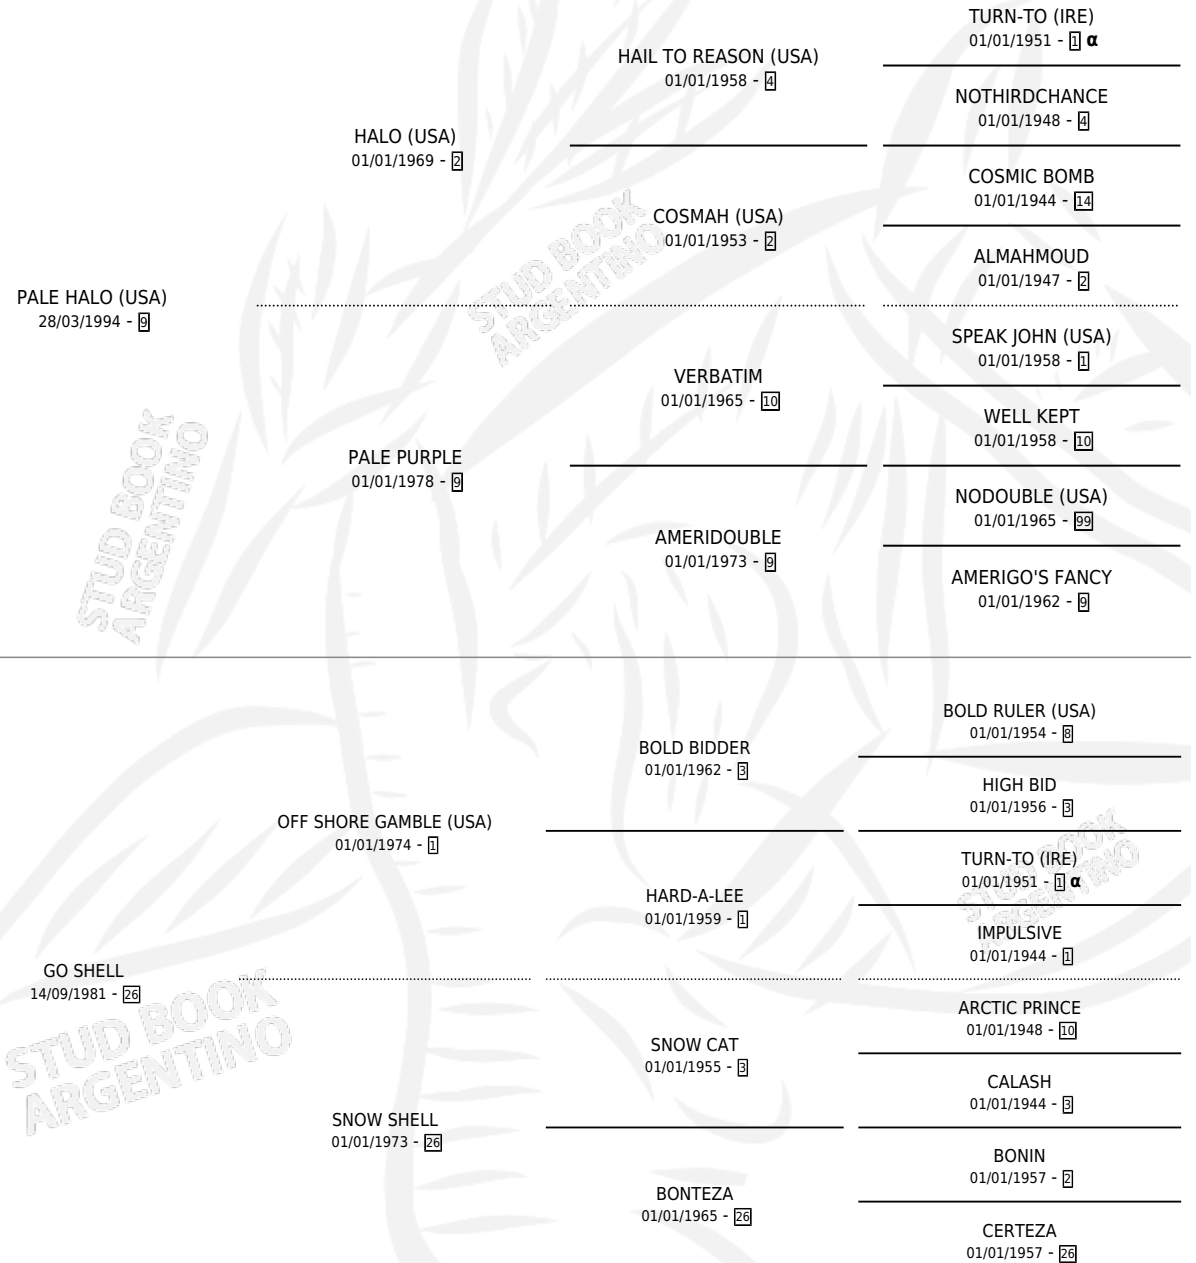

SHELL HALO

por PALE HALO (USA) y GO SHELL por OFF SHORE
GAMBLE (USA)

Argentina · Hembra · Tordillo · SP · 31/08/2002
Familia 26 · Volumen 38

ESTADO

TIPIFICACIÓN SANGUÍNEA	✓
TIPIFICACIÓN POR ADN	✓
PASAPORTE	X
IDENTIFICACIÓN POR MICROCHIP	X
REPRODUCTOR	✓

Lugar de nacimiento: Los Nogales
Criador: Los Nogales

~

HIJOS

	MACHOS	HEMBRAS
5 NACIERON	2	3
1 CORRIERON	1	0

SIN ACTUACIONES

PEDIGREE

INBREEDING : α

CAMPAÑA

Solo carreras oficiales de Argentina

POR EDAD

EDAD	CC	1°	2°	3°	4°	5°	NP	CLC	CLG	CLCG1	CLGG1	IMPORTE	GANANCIA / CC
4 AÑOS	6	0	0	0	0	0	6	0	0	0	0	\$0	\$0
TOTALES	6	0	0	0	0	0	6	0	0	0	0	\$0	\$0
%		0.0%	0.0%	0.0%	0.0%	0.0%	100%	0.0%	0.0%	0.0%	0.0%		