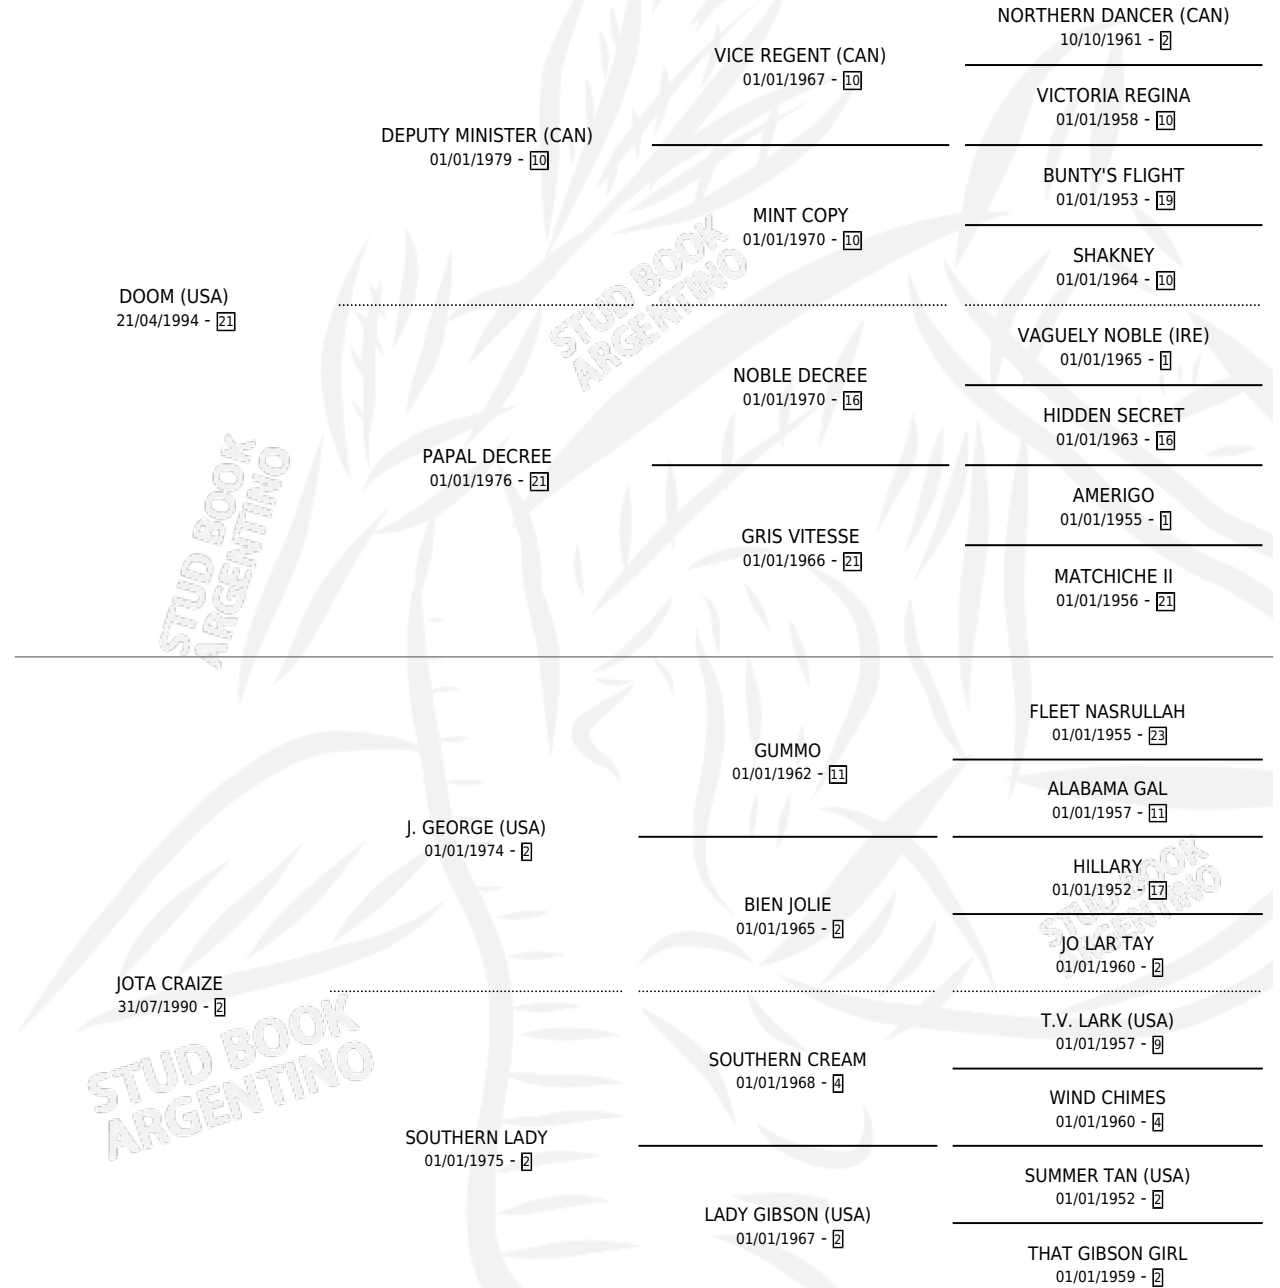

CRAIZE DOOM

por DOOM (USA) y JOTA CRAIZE por J. GEORGE (USA)

Argentina · Macho · Zaino · SP · 31/08/2002
Familia 2-e · Volumen 38

ESTADO

TIPIFICACIÓN SANGUÍNEA	X
TIPIFICACIÓN POR ADN	X
PASAPORTE	X
IDENTIFICACIÓN POR MICROCHIP	X
REPRODUCTOR	X

Lugar de nacimiento: Los Nogales

Criador: Los Nogales

PEDIGREE