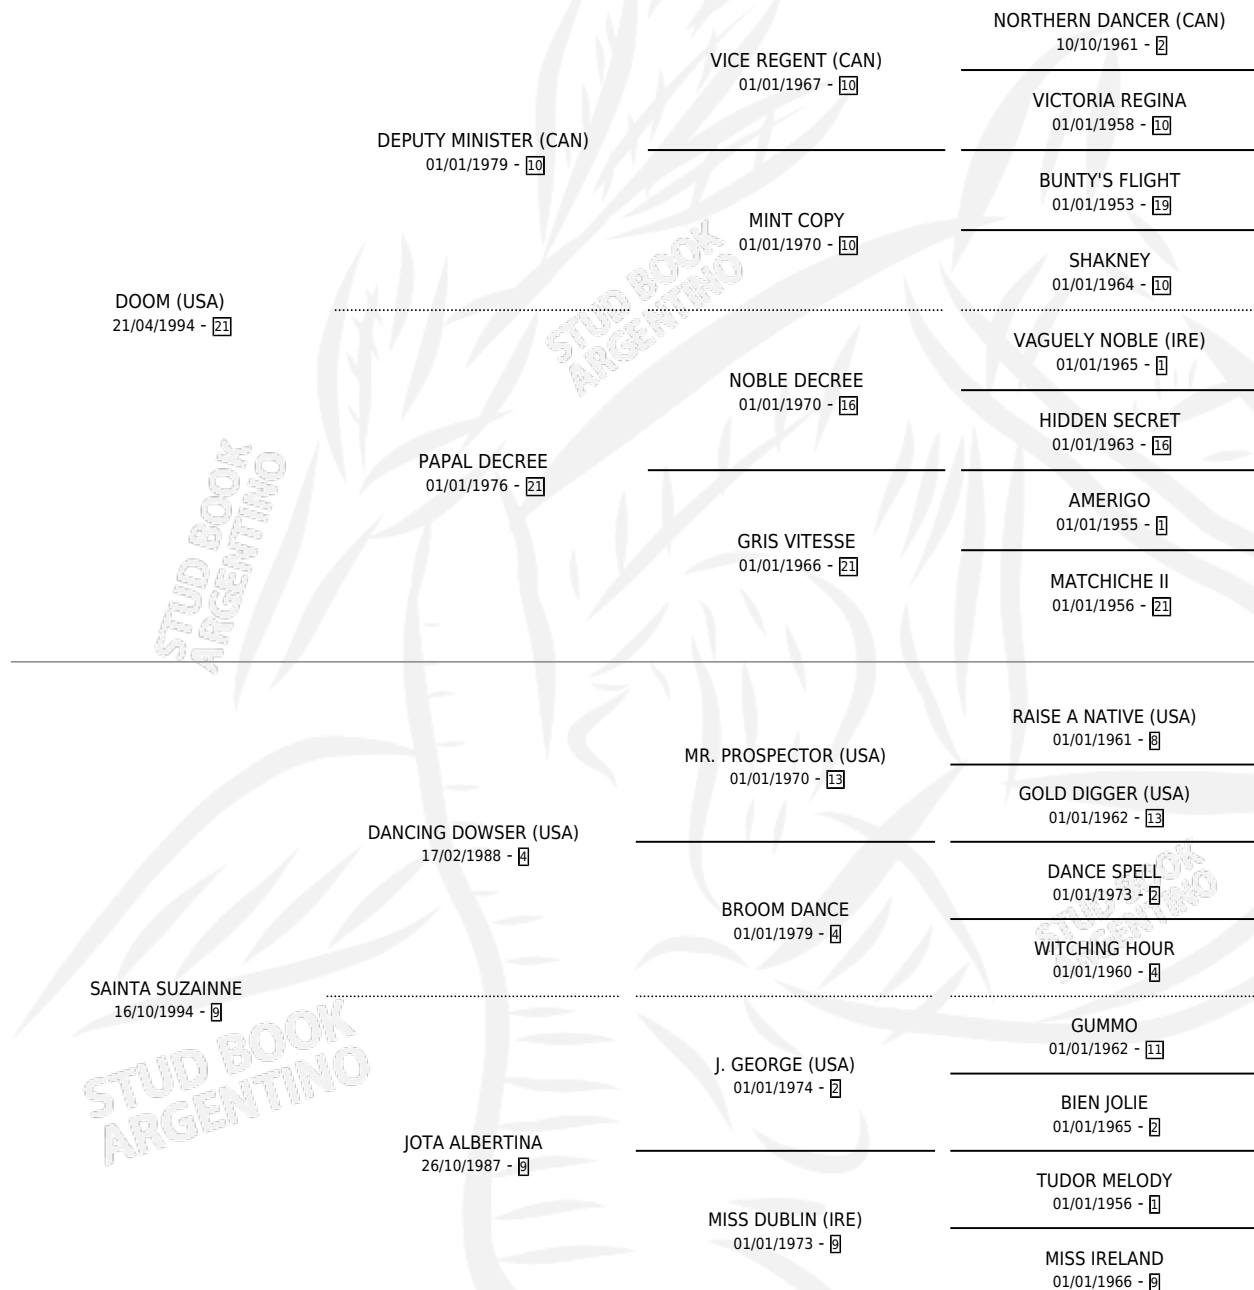

Lugar de nacimiento: Los Nogales

Criador: Los Nogales

~

HIJOS

	MACHOS	HEMBRAS
3 NACIERON	1	2
1 CORRIERON	0	1

SIN ACTUACIONES

PEDIGREE

CAMPAÑA

Solo carreras oficiales de Argentina

POR EDAD

EDAD	CC	1°	2°	3°	4°	5°	NP	CLC	CLG	CLCG1	CLGG1	IMPORTE	GANANCIA / CC
2 AÑOS	2	0	0	0	0	0	2	0	0	0	0	\$0	\$0
3 AÑOS	5	0	0	0	1	0	4	0	0	0	0	\$1,300	\$260
4 AÑOS	6	0	0	1	0	0	5	0	0	0	0	\$300	\$50
TOTALES	13	0	0	1	1	0	11	0	0	0	0	\$1,600	\$123
%		0.0%	0.0%	7.7%	7.7%	0.0%	84.6%	0.0%	0.0%	0.0%	0.0%		